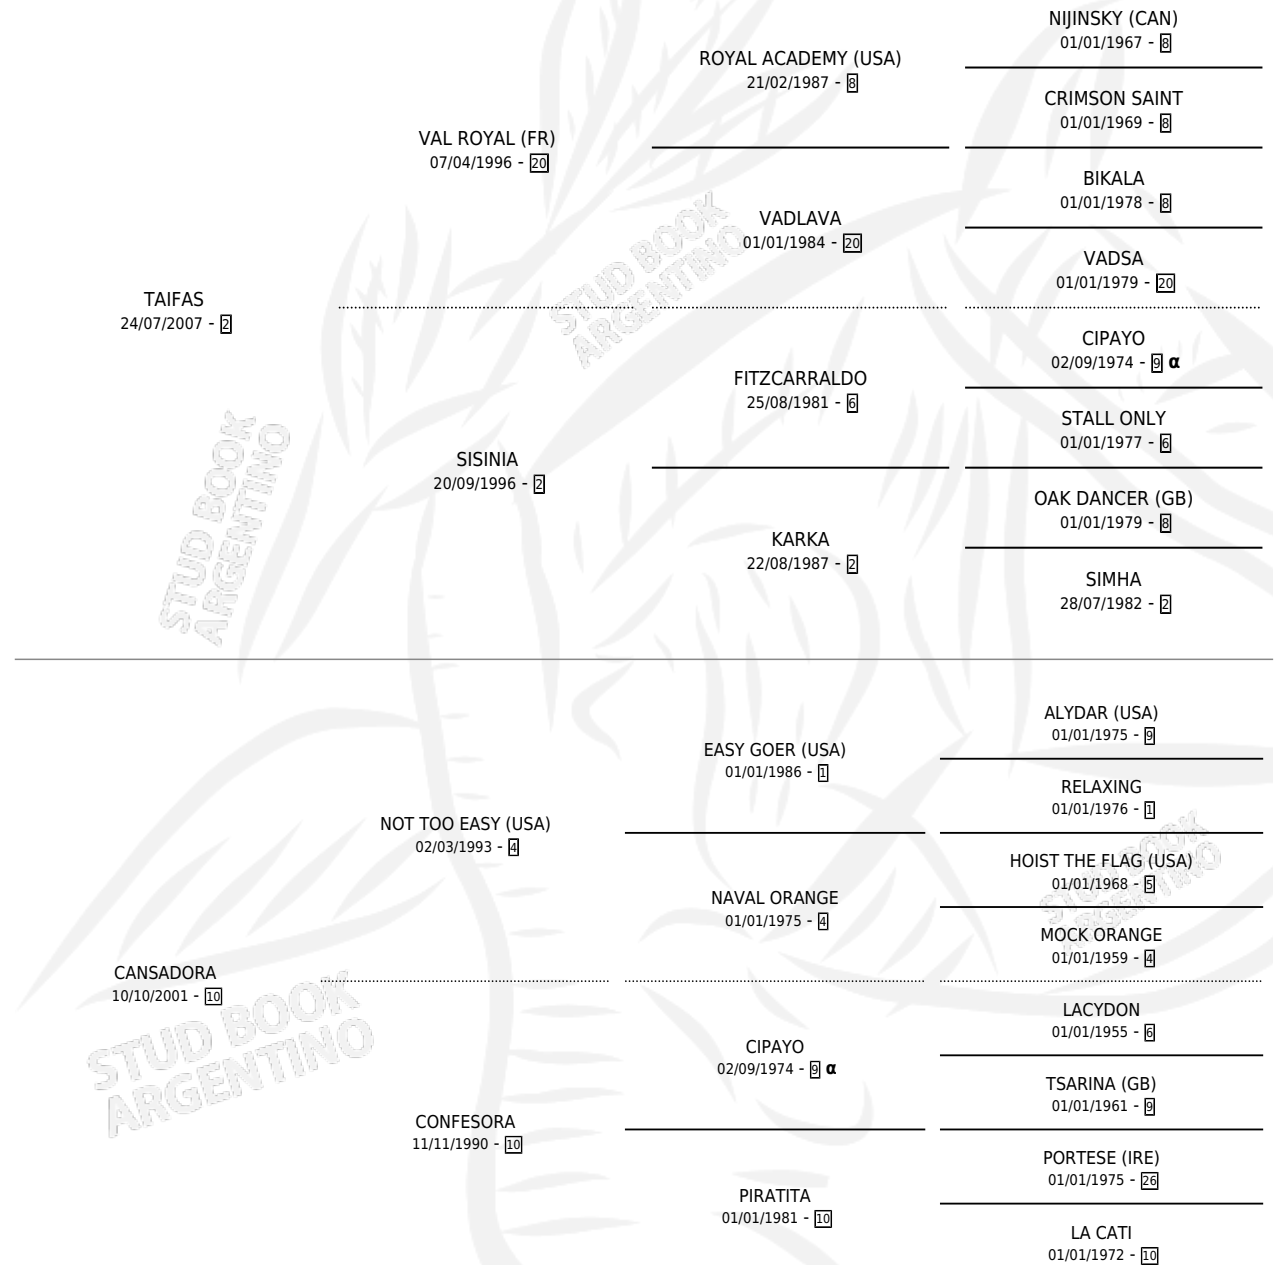

TAI CANSADOR

por TAIFAS y CANSADORA por NOT TOO EASY (USA)

Argentina · Macho · Zaino · SP · 23/09/2017
Familia 10-d · Volumen 43

ESTADO

TIPIFICACIÓN SANGUÍNEA	X
TIPIFICACIÓN POR ADN	✓
PASAPORTE	✓
IDENTIFICACIÓN POR MICROCHIP	✓
REPRODUCTOR	X

Lugar de nacimiento: Los Cesares

Criador: Los Cesares

PEDIGREE

INBREEDING : α

TAI CANSADOR

Datos oficiales del Stud Book Argentino

Documento generado el 15/05/2026

studbook.org.ar