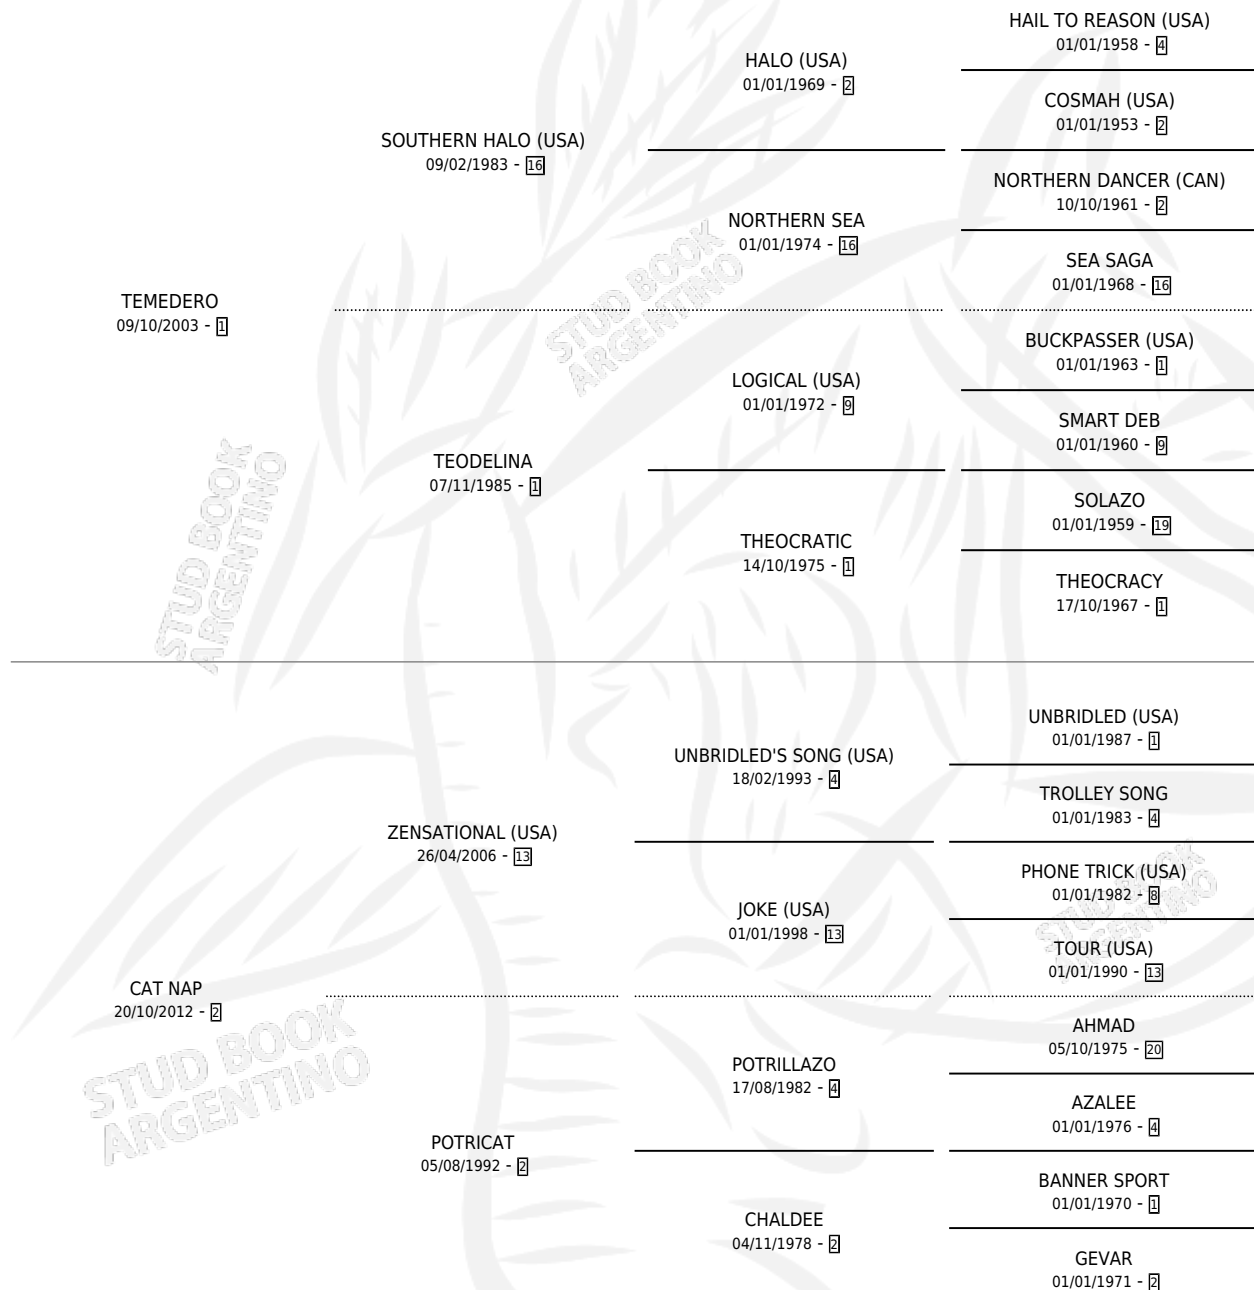

ESTRELLITA RASH

por TEMEDERO y CAT NAP por ZENSATIONAL (USA)

Argentina · Hembra · Zaino · SP · 06/10/2017
Familia 2-u · Volumen 43

ESTADO

TIPIFICACIÓN SANGUÍNEA	X
TIPIFICACIÓN POR ADN	✓
PASAPORTE	X
IDENTIFICACIÓN POR MICROCHIP	✓
REPRODUCTOR	X

Lugar de nacimiento: Gui-ro-ve

Criador: Panozzo Roger Alfredo

PEDIGREE

ESTRELLITA RASH

Datos oficiales del Stud Book Argentino

Documento generado el 12/05/2026

studbook.org.ar