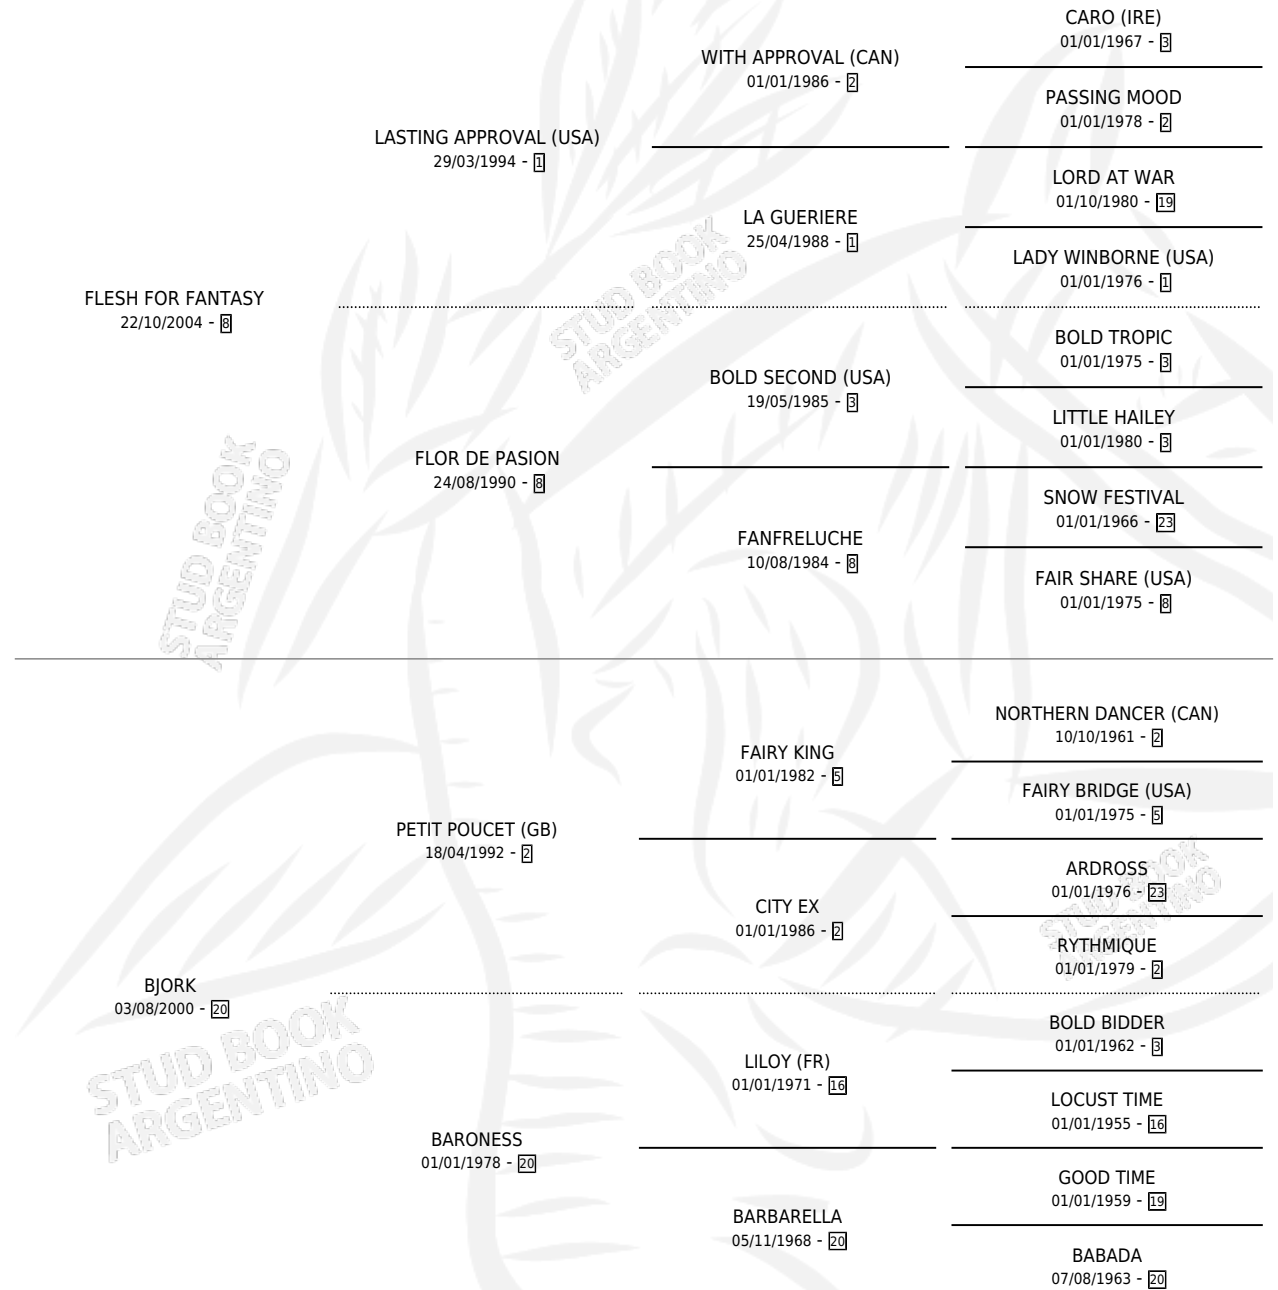

BAJAN

por **FLESH FOR FANTASY** y **BJORK** por **PETIT POU CET**
(GB)

Argentina · Macho · Zaino · SP · 19/09/2017
Familia 20 · Volumen 43

ESTADO

TIPIFICACIÓN SANGUÍNEA	X
TIPIFICACIÓN POR ADN	✓
PASAPORTE	✓
IDENTIFICACIÓN POR MICROCHIP	✓
REPRODUCTOR	X

Lugar de nacimiento: El Turf

Criador: El Turf

PEDIGREE

CAMPAÑA

Solo carreras oficiales de Argentina

POR EDAD

EDAD	CC	1°	2°	3°	4°	5°	NP	CLC	CLG	CLCG1	CLGG1	IMPORTE	GANANCIA / CC
2 AÑOS	2	0	1	1	0	0	0	0	0	0	0	\$185,000	\$92,500
3 AÑOS	4	1	0	0	0	0	3	0	0	0	0	\$131,000	\$32,750
4 AÑOS	6	0	0	0	0	0	6	0	0	0	0	\$0	\$0
5 AÑOS	7	0	0	1	0	2	4	0	0	0	0	\$210,000	\$30,000
6 AÑOS	2	0	0	0	0	0	2	0	0	0	0	\$70,000	\$35,000
TOTALES	21	1	1	2	0	2	15	0	0	0	0	\$596,000	\$28,381
%		4.8%	4.8%	9.5%	0.0%	9.5%	71.4%	0.0%	0.0%	0.0%	0.0%		