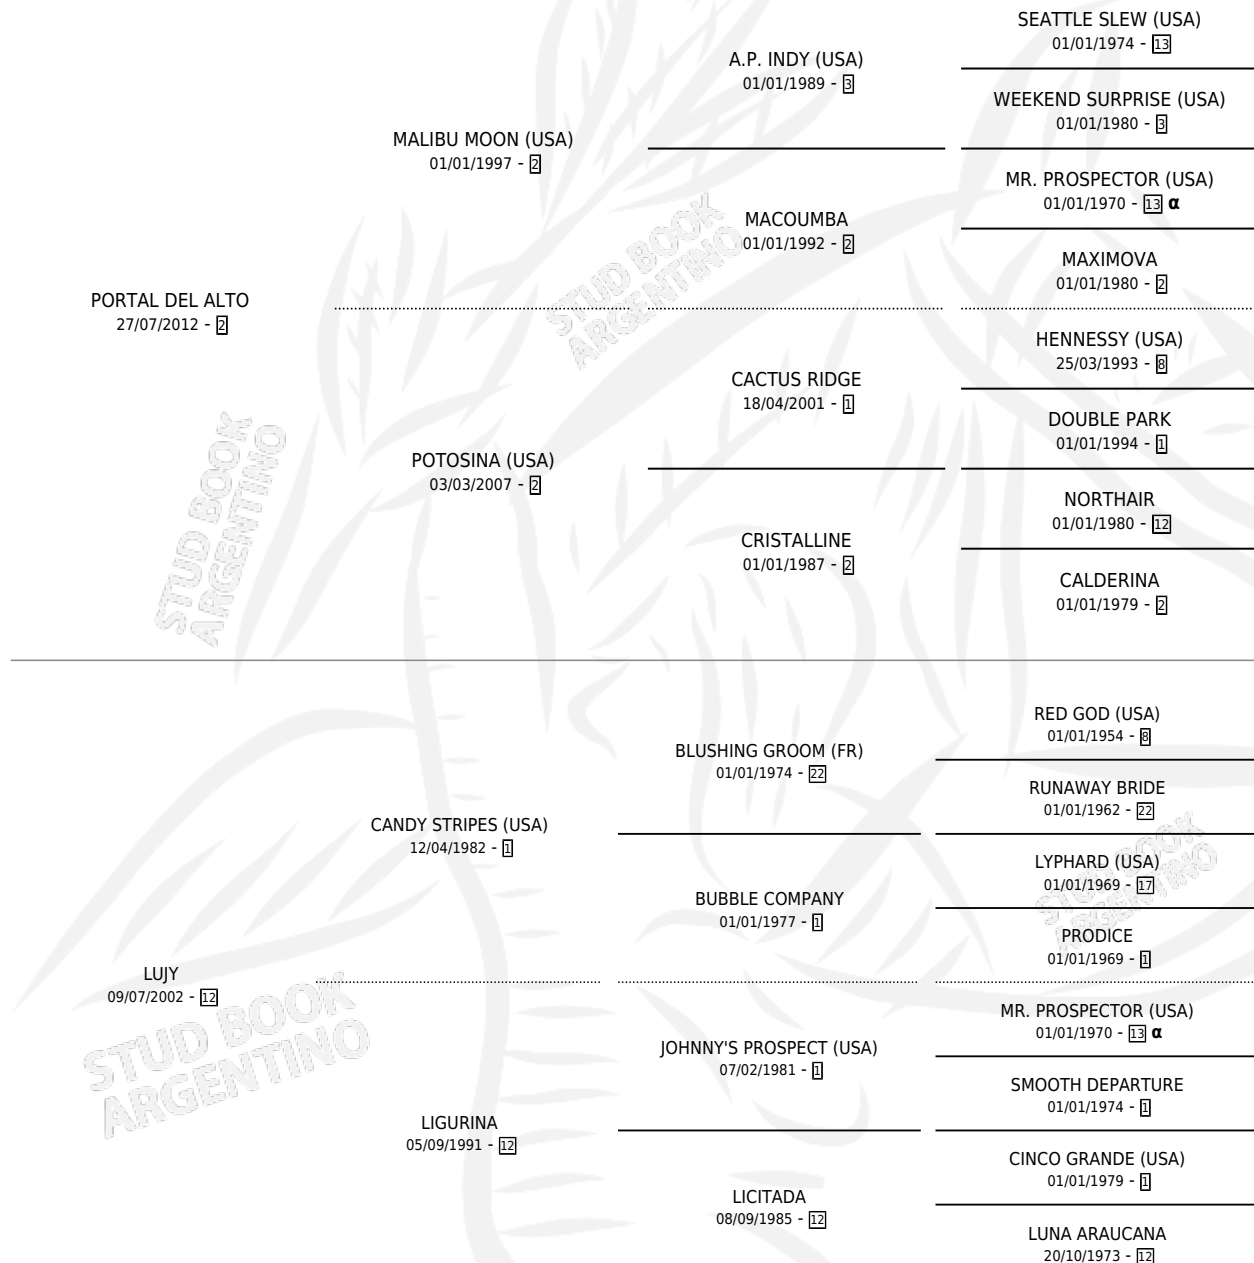

PORTAL DE LUJO

por PORTAL DEL ALTO y LUJY por CANDY STRIPES (USA)

Argentina · Macho · Zaino · SP · 23/09/2017
Familia 12-d · Volumen 43

ESTADO

TIPIFICACIÓN SANGUÍNEA	X
TIPIFICACIÓN POR ADN	✓
PASAPORTE	✓
IDENTIFICACIÓN POR MICROCHIP	✓
REPRODUCTOR	X

Lugar de nacimiento: La Esperanza

Criador: La Esperanza

PEDIGREE

INBREEDING : α