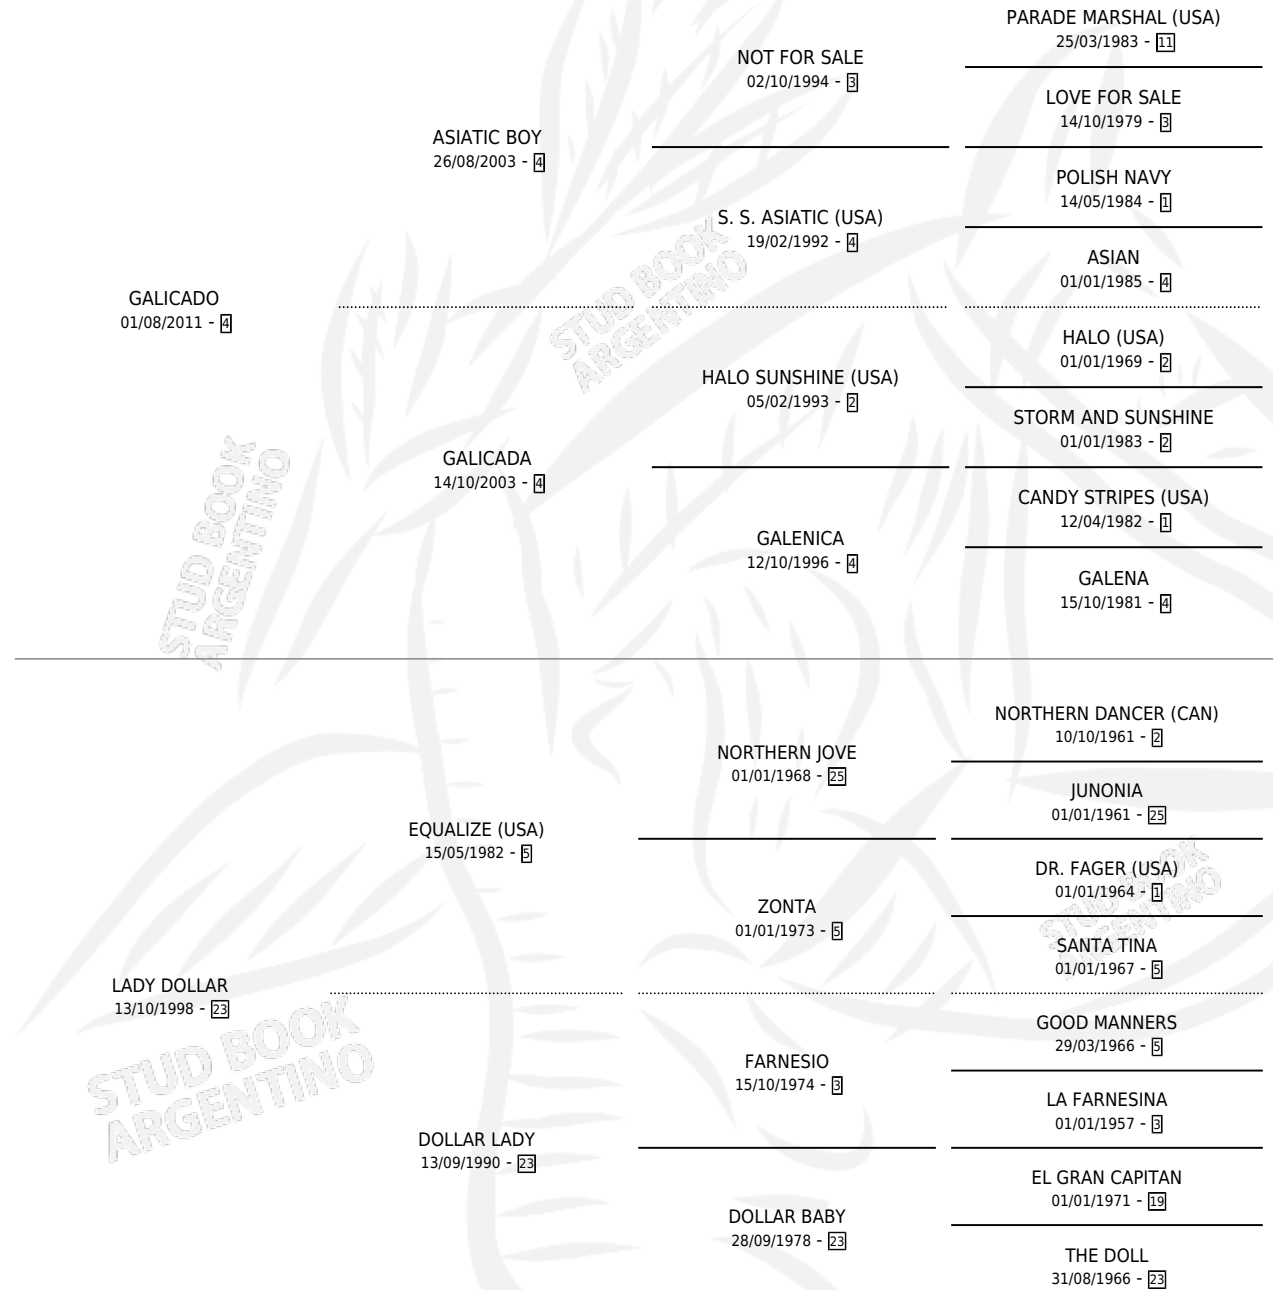

# LAIRD

por GALICADO y LADY DOLLAR por EQUALIZE (USA)

Argentina · Macho · Zaino · SP · 22/09/2017  
Familia 23-a · Volumen 43

## ESTADO

TIPIFICACIÓN SANGUÍNEA	X
TIPIFICACIÓN POR ADN	✓
PASAPORTE	✓
IDENTIFICACIÓN POR MICROCHIP	✓
REPRODUCTOR	X

**Lugar de nacimiento:** El Turf

**Criador:** El Turf

## PEDIGREE