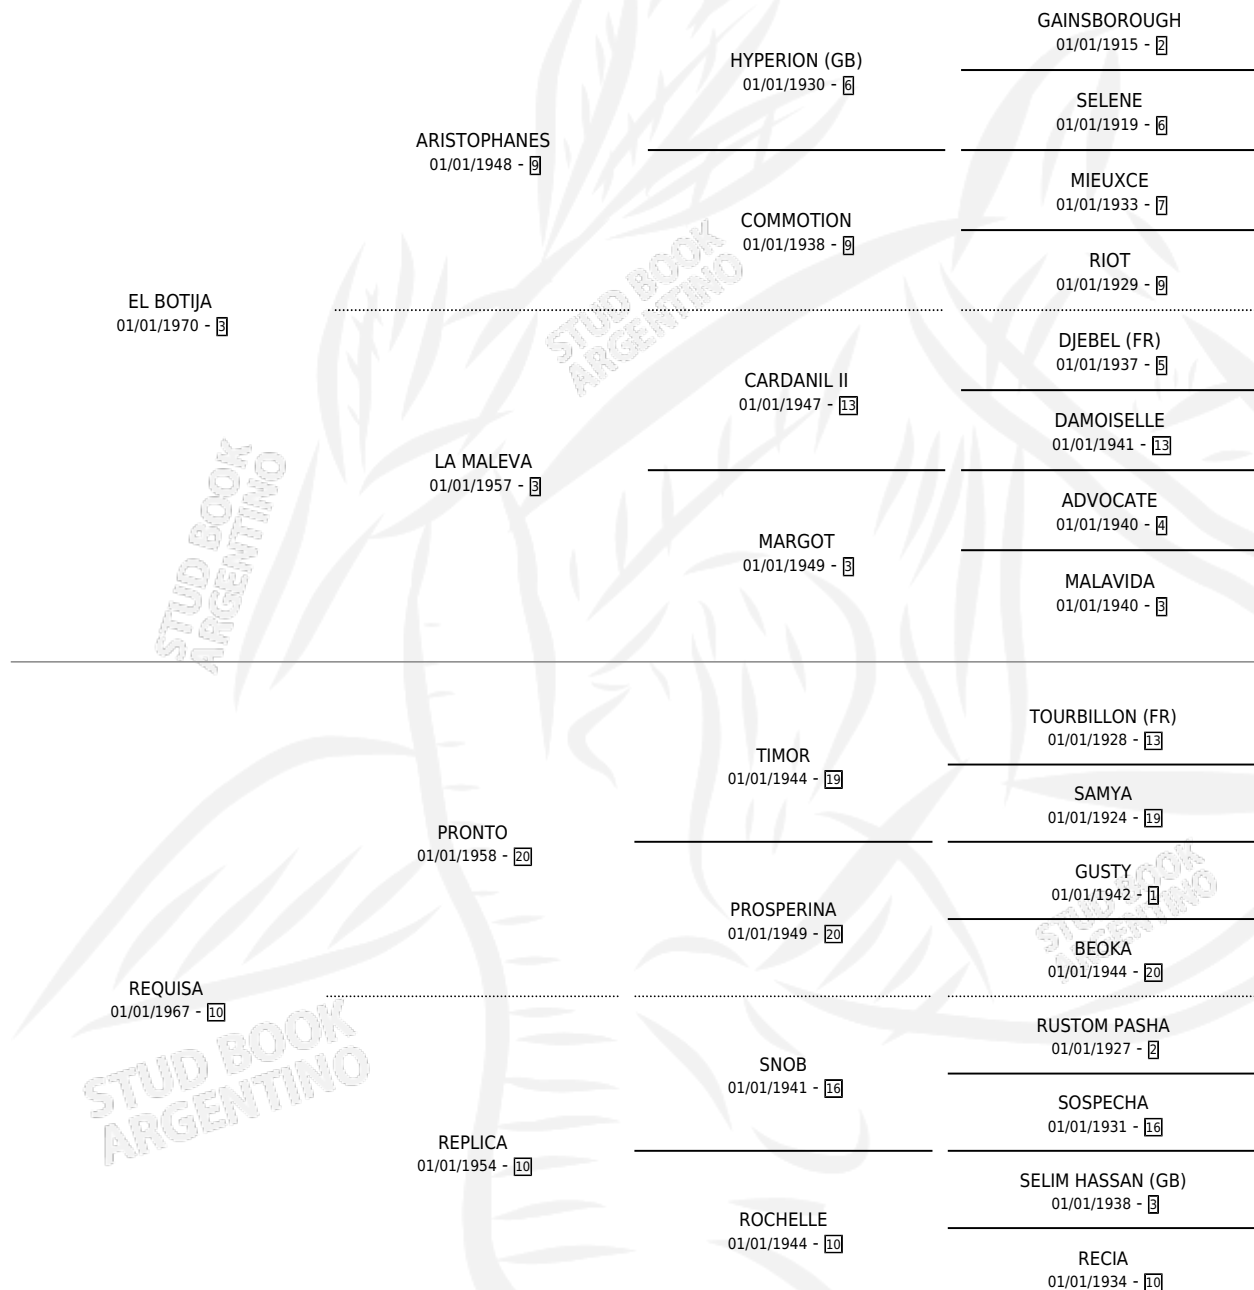

Lugar de nacimiento: Campo particular

Criador: Sin dato

~

HIJOS

	MACHOS	HEMBRAS
10 NACIERON	6	4
4 CORRIERON	3	1
4 GANARON	3	1
0 GANADORES CL	0 GANADORES GR	0 GANADORES G1

PEDIGREE

CAMPAÑA

Solo carreras oficiales de Argentina