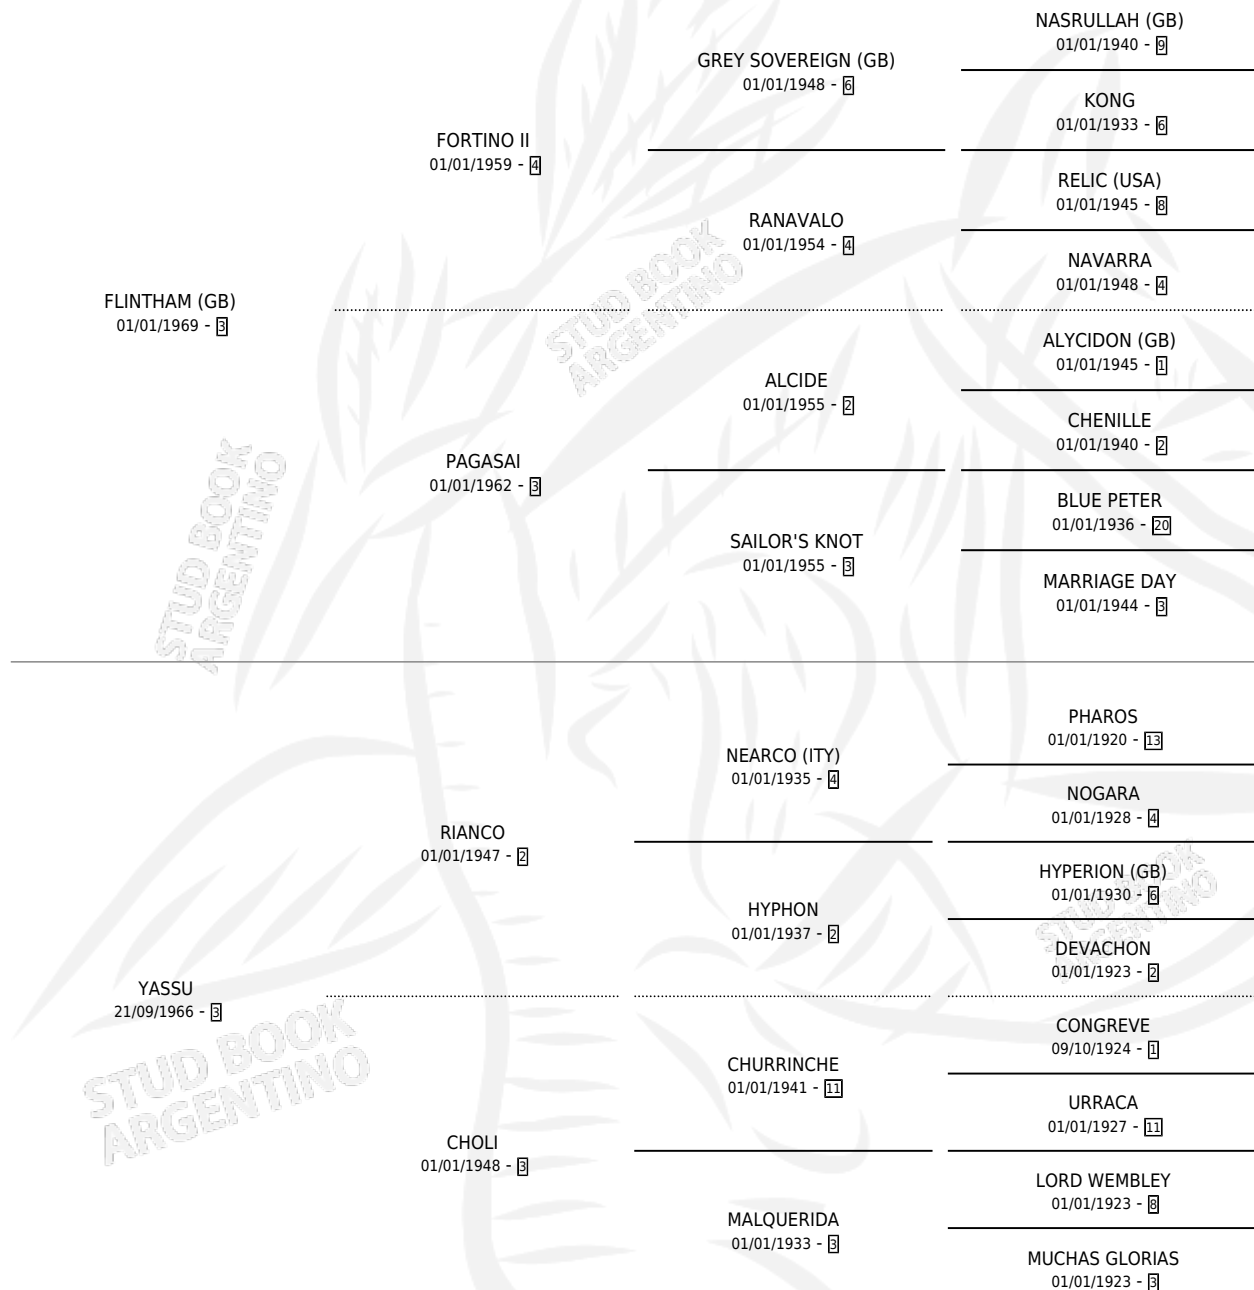

YASUFLIN

por **FLINTHAM (GB)** y **YASSU** por **RIANCO**

Argentina · Macho · Alazan · SP · 21/10/1977
Familia 3-h · Volumen 29

ESTADO

TIPIFICACIÓN SANGUÍNEA	X
TIPIFICACIÓN POR ADN	X
PASAPORTE	X
IDENTIFICACIÓN POR MICROCHIP	X
REPRODUCTOR	X

Lugar de nacimiento: Campo particular

Criador: Sin dato

PEDIGREE

YASUFLIN

Datos oficiales del Stud Book Argentino

Documento generado el 26/04/2026

studbook.org.ar