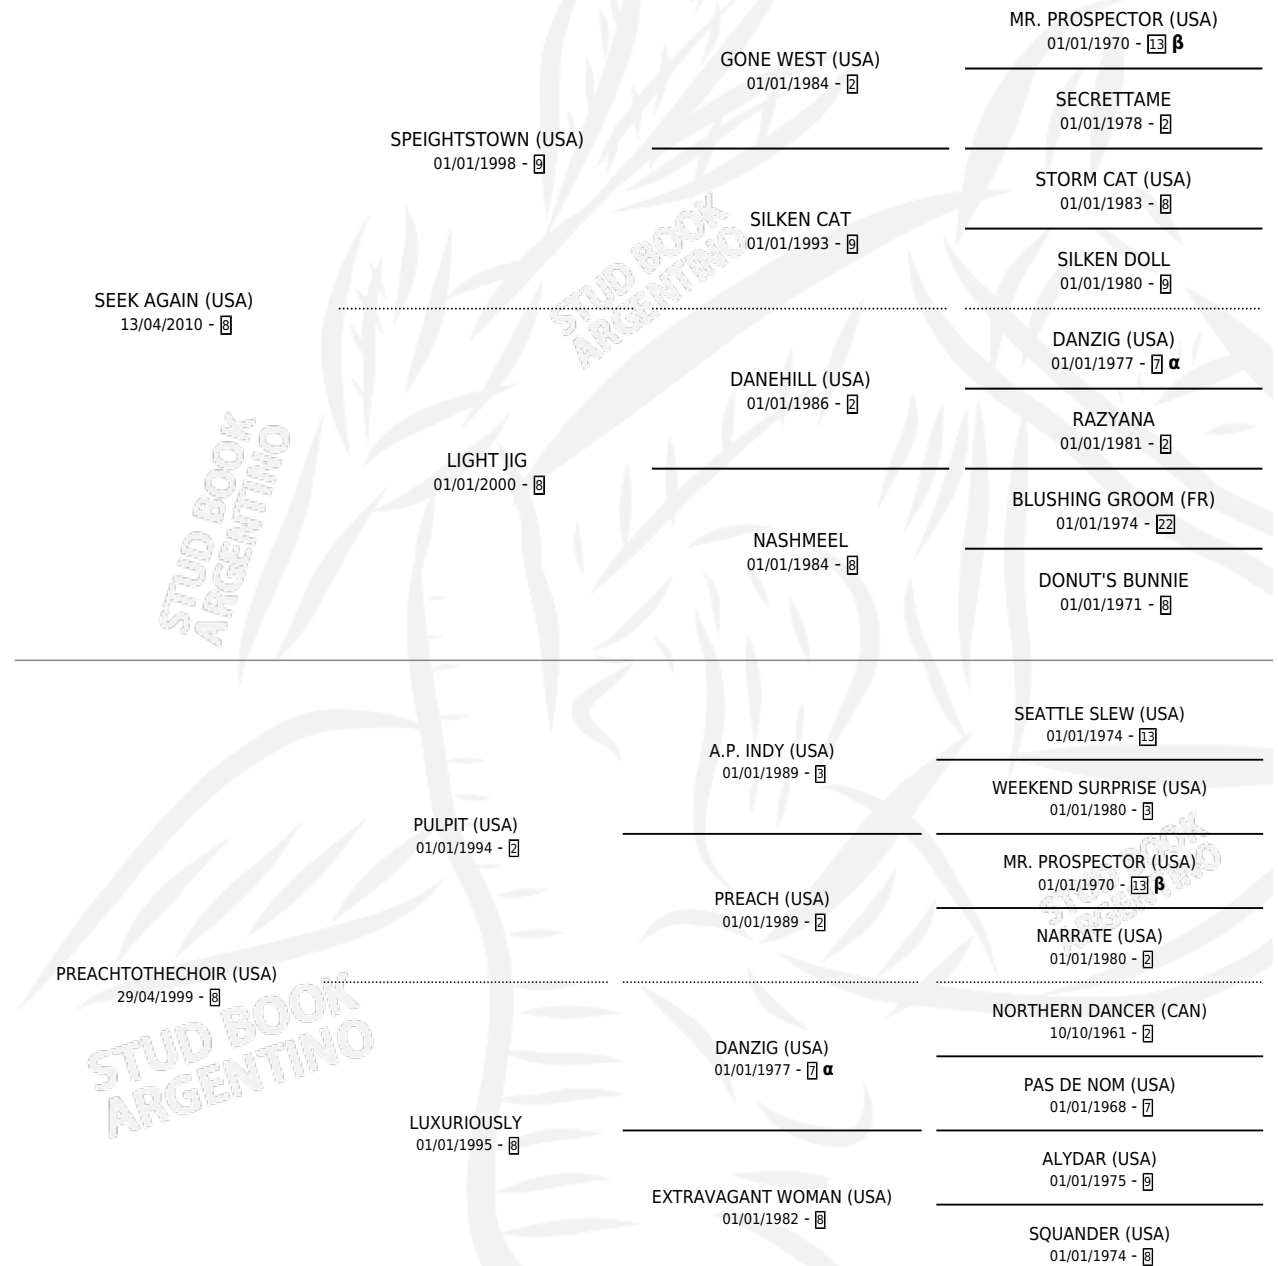

PERPETRADORA

por **SEEK AGAIN (USA)** y **PREACHTOTHECHOIR (USA)** por **PULPIT (USA)**

Argentina · Hembra · Alazan · SP · 19/10/2017
Familia 8-h · Volumen 43

ESTADO

TIPIFICACIÓN SANGUÍNEA	X
TIPIFICACIÓN POR ADN	✓
PASAPORTE	✓
IDENTIFICACIÓN POR MICROCHIP	✓
REPRODUCTOR	X

Lugar de nacimiento: La Esperanza

Criador: La Esperanza

PEDIGREE

INBREEDING : **α,β**

EXPORTACIÓN / IMPORTACIÓN

FECHA	MOVIMIENTO	PAÍS
01/09/2020	EXPORTADO	CHILE

PERPETRADORA

Datos oficiales del Stud Book Argentino