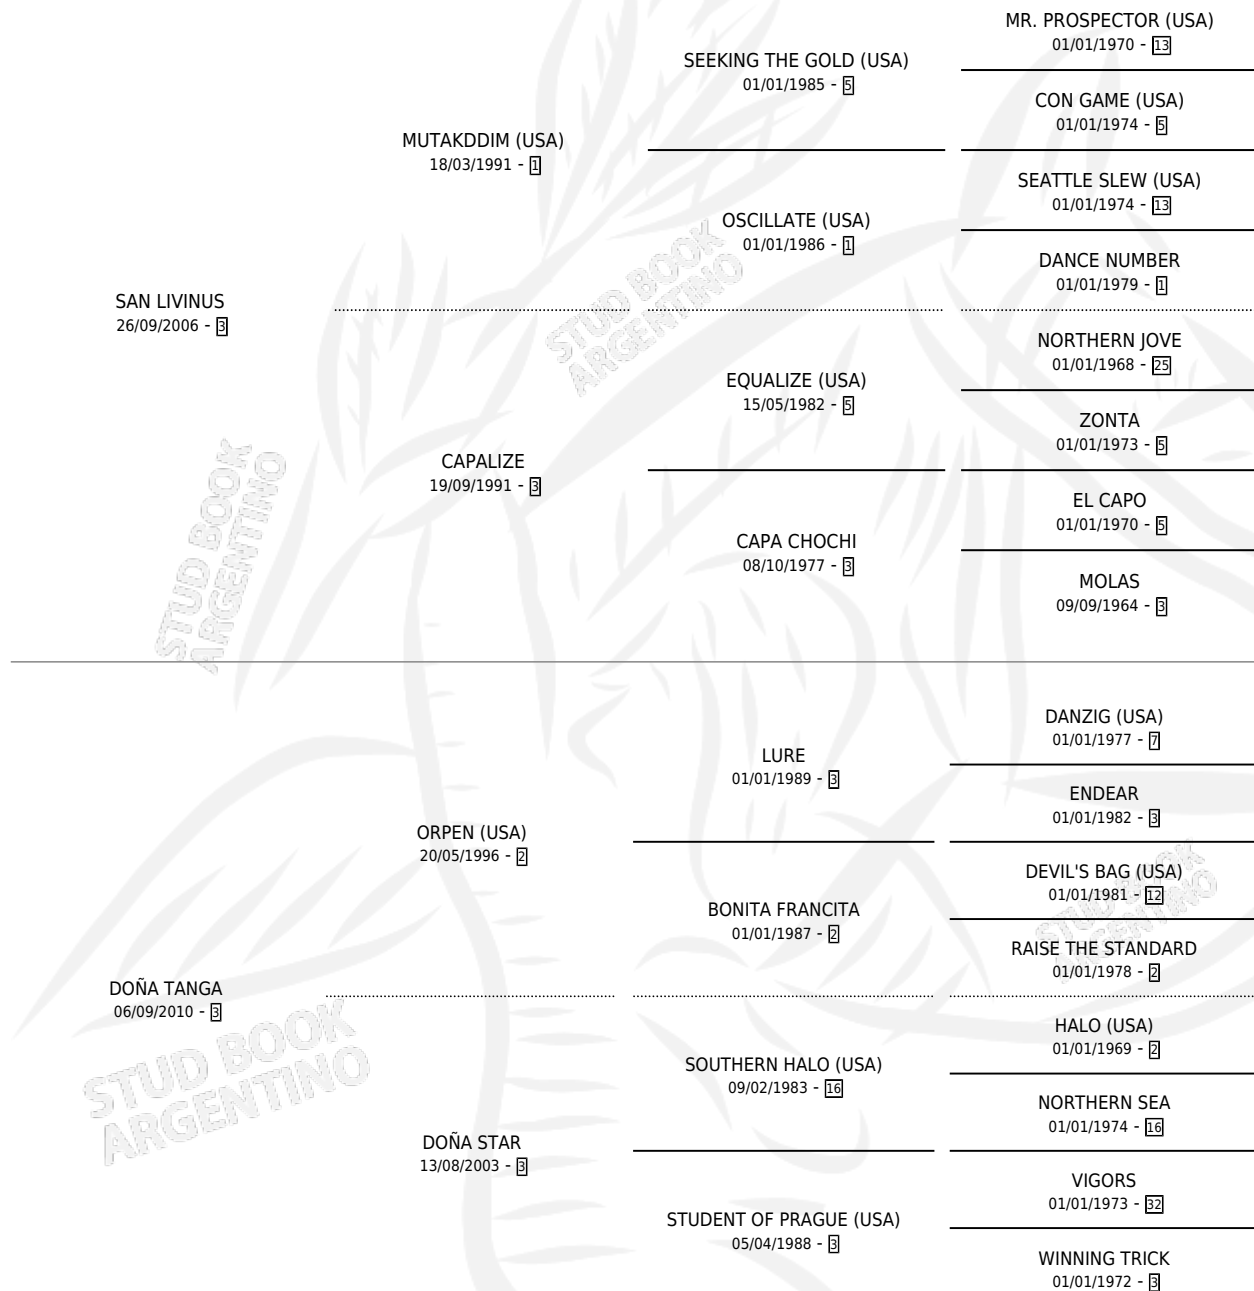

LALI SAN

por **SAN LIVINUS** y **DOÑA TANGA** por **ORPEN (USA)**

Argentina · Hembra · Zaino Colorado · SP · 22/09/2017
Familia 3-n · Volumen 43

ESTADO

TIPIFICACIÓN SANGUÍNEA	X
TIPIFICACIÓN POR ADN	✓
PASAPORTE	✓
IDENTIFICACIÓN POR MICROCHIP	✓
REPRODUCTOR	✓

Lugar de nacimiento: El Emir

Criador: El Emir

~

HIJOS

	MACHOS	HEMBRAS
1 NACIERON	0	1

SIN ACTUACIONES

PEDIGREE

CAMPAÑA

Solo carreras oficiales de Argentina

POR EDAD

EDAD	CC	1°	2°	3°	4°	5°	NP	CLC	CLG	CLCG1	CLGG1	IMPORTE	GANANCIA / CC
4 AÑOS	1	0	0	0	0	0	1	0	0	0	0	\$0	\$0
TOTALES	1	0	0	0	0	0	1	0	0	0	0	\$0	\$0
%		0.0%	0.0%	0.0%	0.0%	0.0%	100%	0.0%	0.0%	0.0%	0.0%		