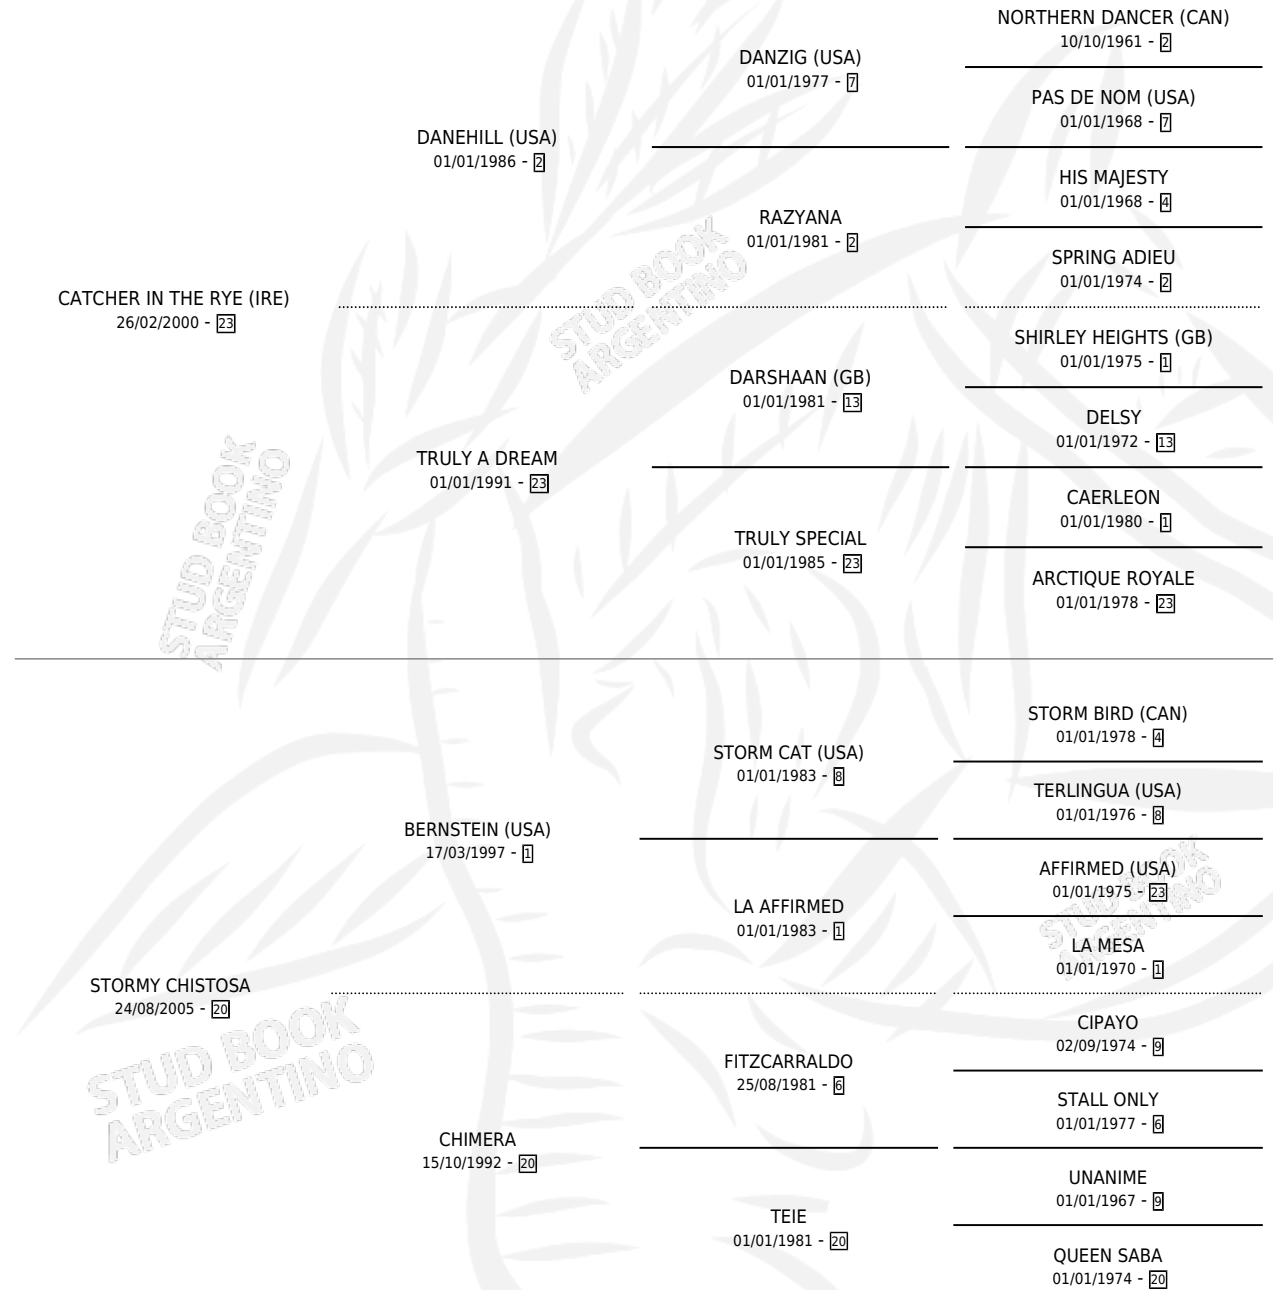

CHETO RYE

por **CATCHER IN THE RYE (IRE)** y **STORMY CHISTOSA** por **BERNSTEIN (USA)**

Argentina · Macho · Zaino · SP · 22/10/2017
Familia 20-d · Volumen 43

ESTADO

TIPIFICACIÓN SANGUÍNEA	X
TIPIFICACIÓN POR ADN	✓
PASAPORTE	✓
IDENTIFICACIÓN POR MICROCHIP	✓
REPRODUCTOR	X

Lugar de nacimiento: La Biznaga
Criador: La Biznaga

PEDIGREE

CAMPAÑA

Solo carreras oficiales de Argentina

POR EDAD

EDAD	CC	1°	2°	3°	4°	5°	NP	CLC	CLG	CLCG1	CLGG1	IMPORTE	GANANCIA / CC
3 AÑOS	6	0	1	1	1	0	3	0	0	0	0	\$171,500	\$28,583
TOTALES	6	0	1	1	1	0	3	0	0	0	0	\$171,500	\$28,583
%		0.0%	16.7%	16.7%	16.7%	0.0%	50.0%	0.0%	0.0%	0.0%	0.0%		