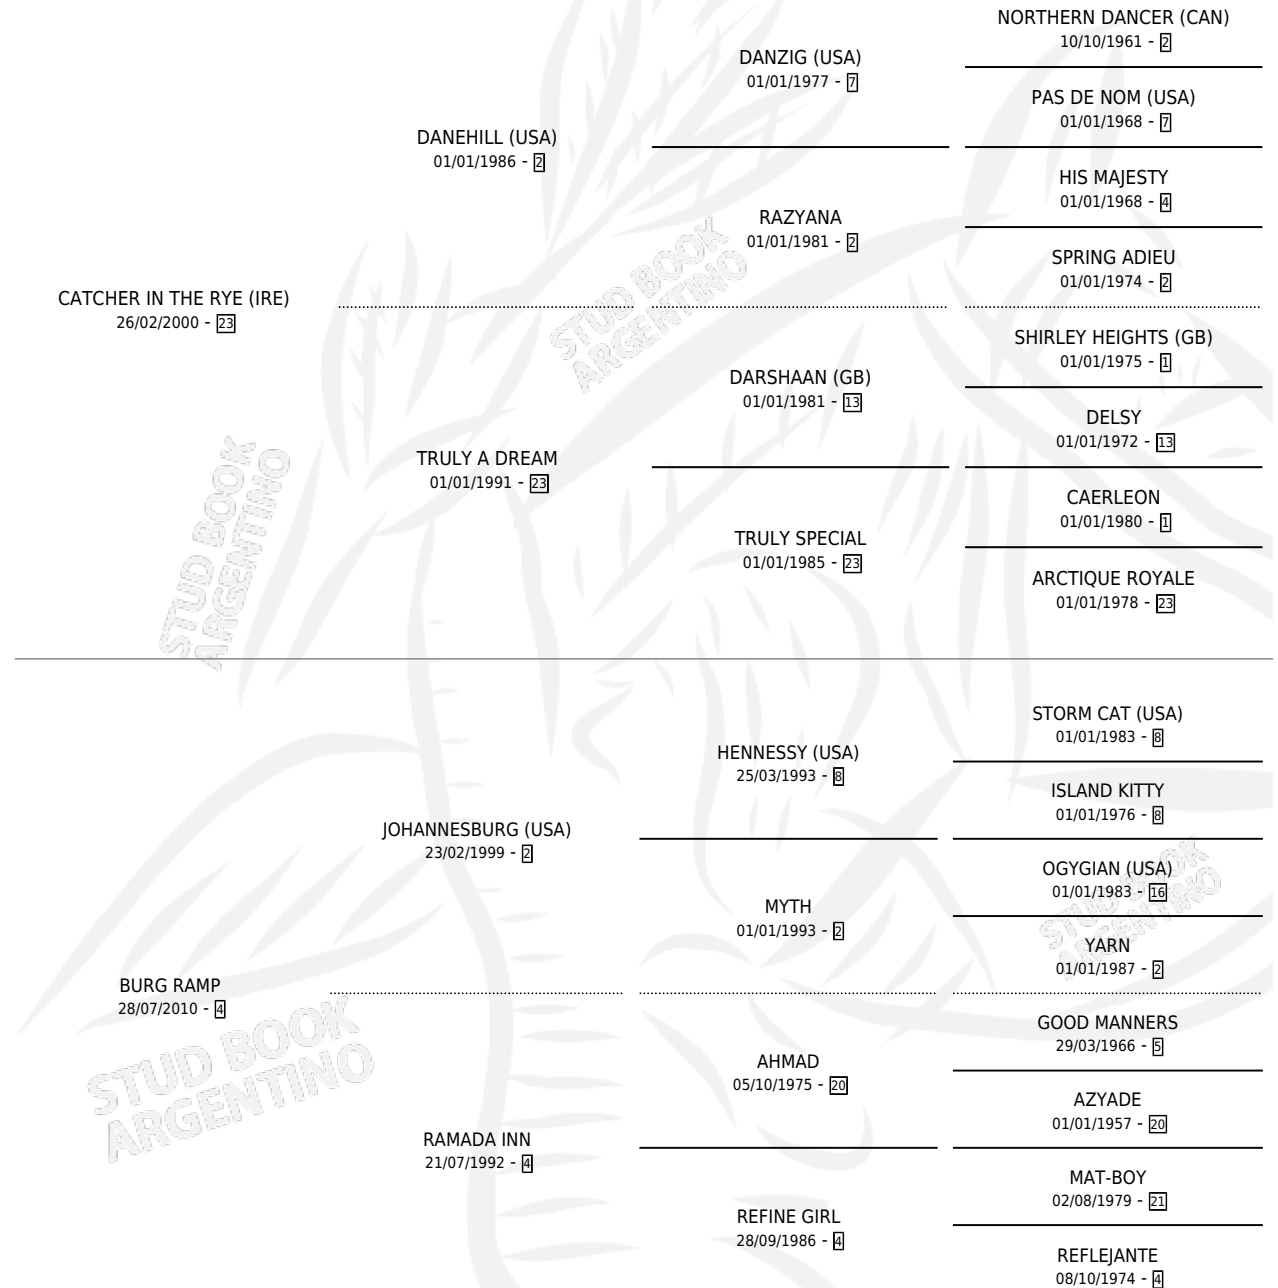

RALLY RYE

por **CATCHER IN THE RYE (IRE)** y **BURG RAMP** por **JOHANNESBURG (USA)**

Argentina · Macho · Zaino · SP · 21/10/2017
Familia 4-k · Volumen 43

ESTADO

TIPIFICACIÓN SANGUÍNEA	X
TIPIFICACIÓN POR ADN	✓
PASAPORTE	✓
IDENTIFICACIÓN POR MICROCHIP	✓
REPRODUCTOR	X

Lugar de nacimiento: La Biznaga
Criador: La Biznaga

PEDIGREE

EXPORTACIÓN / IMPORTACIÓN

FECHA	MOVIMIENTO	PAÍS
28/01/2020	EXPORTADO	PARAGUAY

RALLY RYE

Datos oficiales del Stud Book Argentino

Documento generado el 08/05/2026