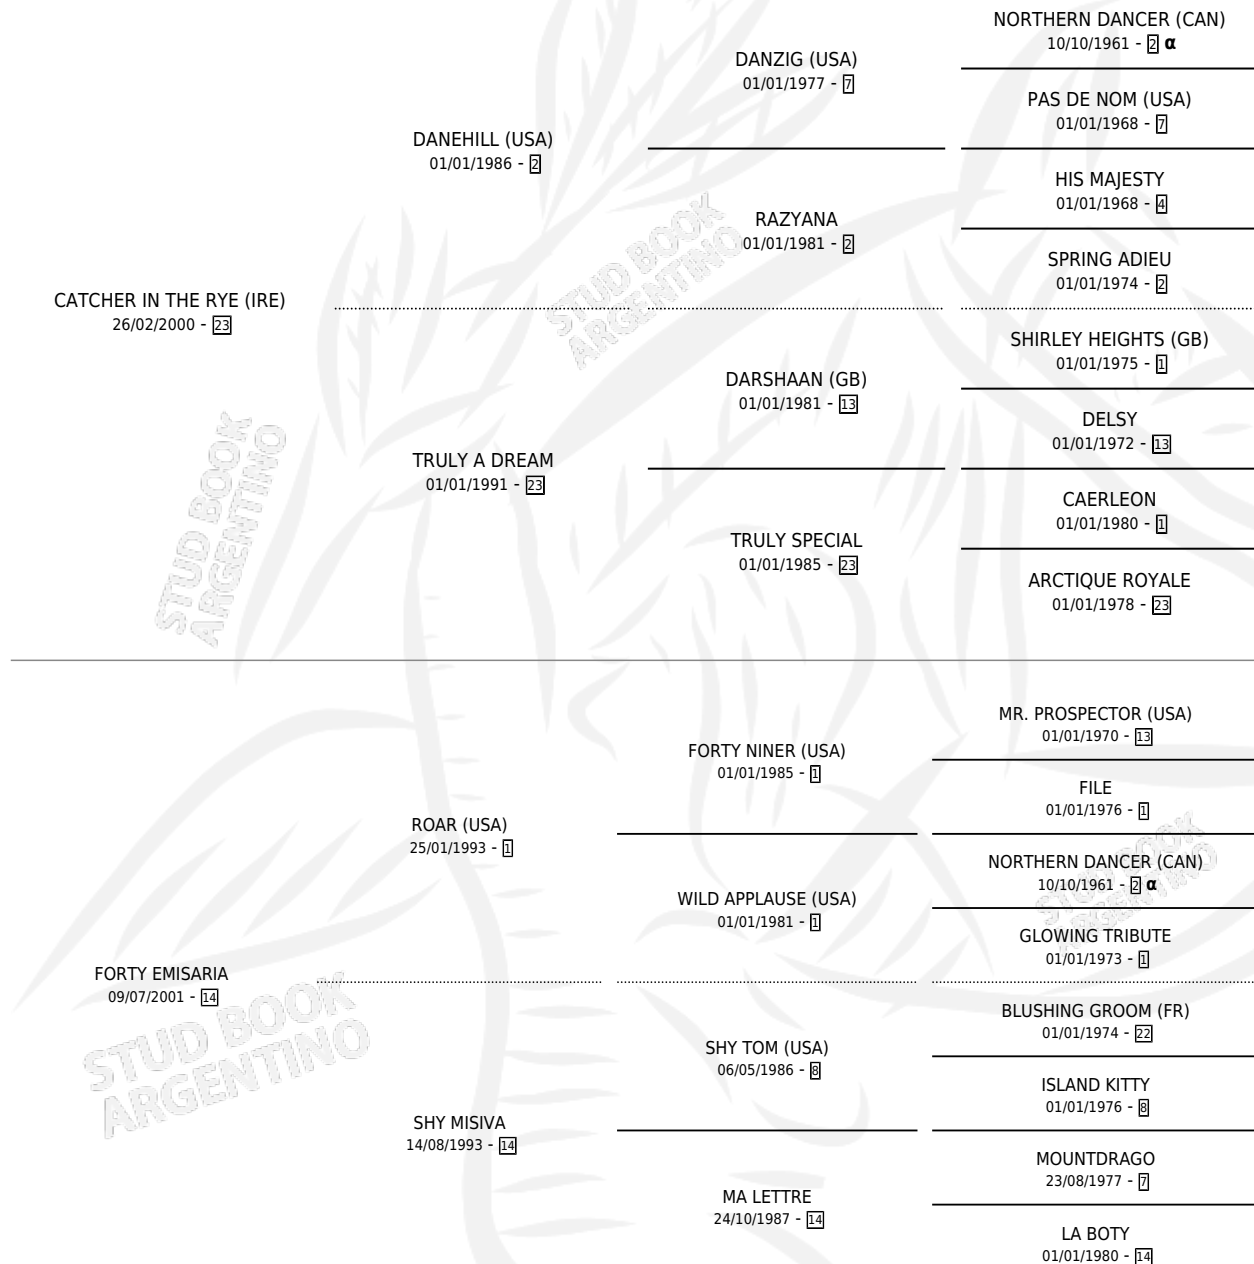

EMINENCIA RYE

por **CATCHER IN THE RYE (IRE)** y **FORTY EMISARIA** por **ROAR (USA)**

Argentina · Hembra · Zaino · SP · 16/10/2017
Familia 14 · Volumen 43

ESTADO

TIPIFICACIÓN SANGUÍNEA	X
TIPIFICACIÓN POR ADN	✓
PASAPORTE	X
IDENTIFICACIÓN POR MICROCHIP	✓
REPRODUCTOR	X

Lugar de nacimiento: La Biznaga
Criador: La Biznaga

PEDIGREE

INBREEDING : α

EMINENCIA RYE

Datos oficiales del Stud Book Argentino

Documento generado el 04/05/2026

studbook.org.ar