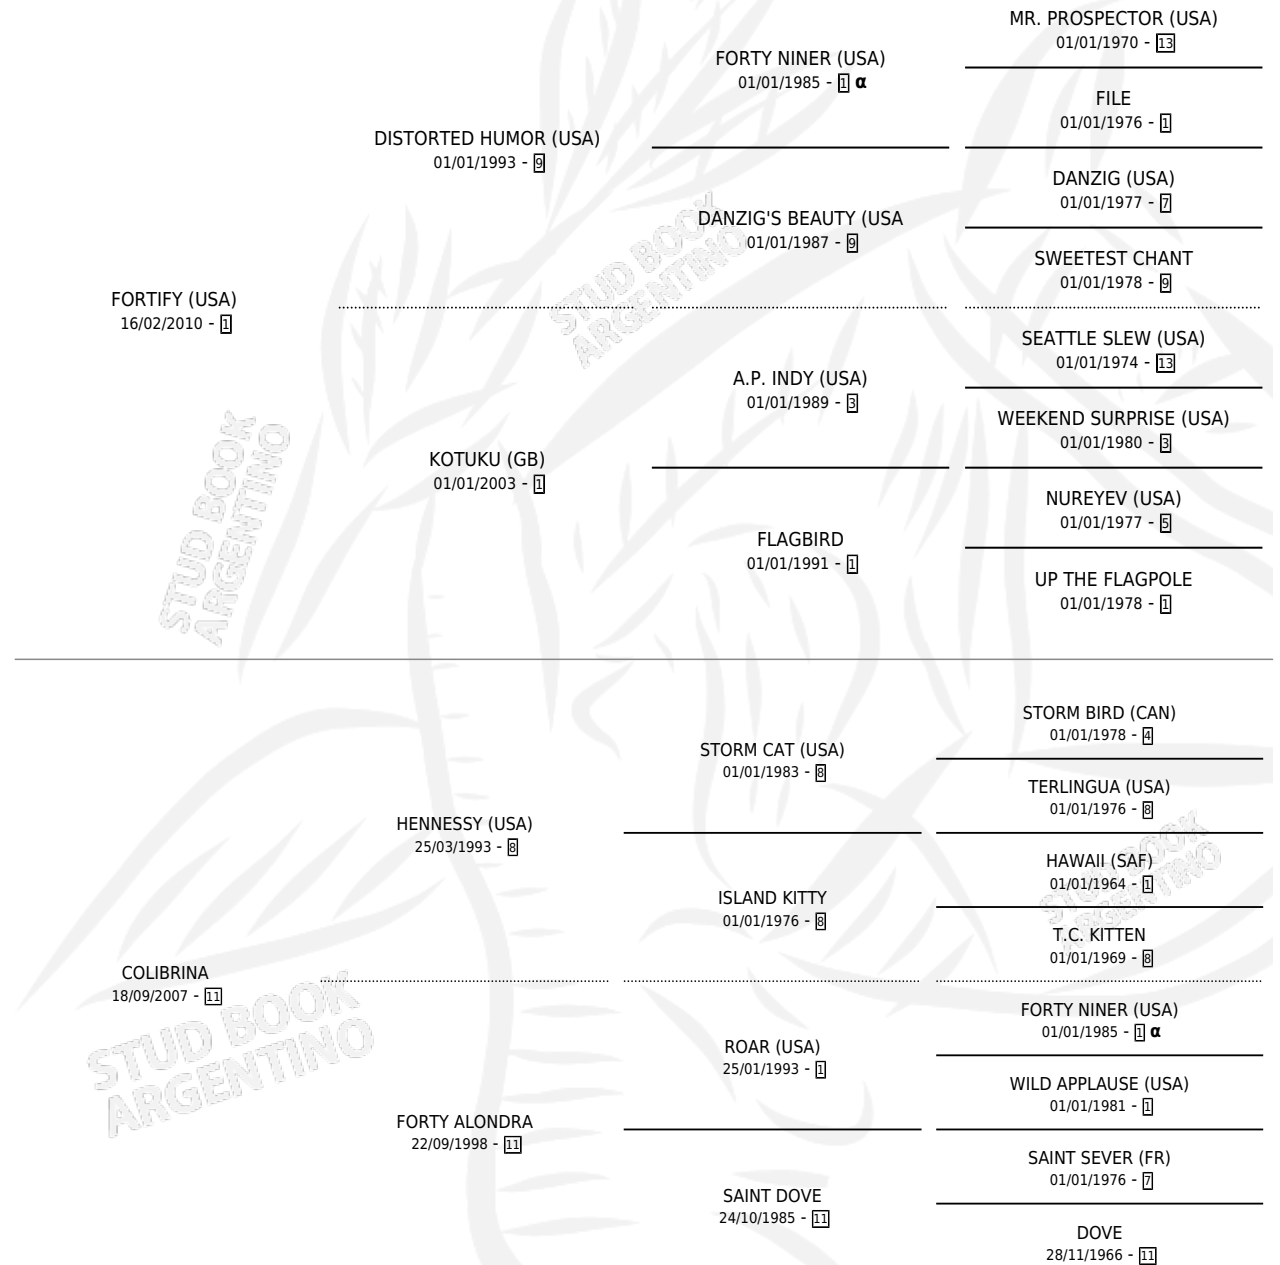

JOY COHIBA

por FORTIFY (USA) y COLIBRINA por HENNESSY (USA)

Argentina · Hembra · Alazan · SP · 17/10/2017
Familia 11 · Volumen 43

ESTADO

TIPIFICACIÓN SANGUÍNEA	X
TIPIFICACIÓN POR ADN	✓
PASAPORTE	✓
IDENTIFICACIÓN POR MICROCHIP	✓
REPRODUCTOR	✓

Lugar de nacimiento: La Biznaga

Criador: La Biznaga

~

HIJOS

	MACHOS	HEMBRAS
1 NACIERON	0	1
SIN ACTUACIONES		

PEDIGREE

INBREEDING : α

CAMPAÑA

Solo carreras oficiales de Argentina

POR EDAD

EDAD	CC	1°	2°	3°	4°	5°	NP	CLC	CLG	CLCG1	CLGG1	IMPORTE	GANANCIA / CC
3 AÑOS	1	0	0	0	0	0	1	0	0	0	0	\$0	\$0
4 AÑOS	6	1	0	2	1	1	1	0	0	0	0	\$477,420	\$79,570
TOTALES	7	1	0	2	1	1	2	0	0	0	0	\$477,420	\$68,203
%		14.3%	0.0%	28.6%	14.3%	14.3%	28.6%	0.0%	0.0%	0.0%	0.0%		