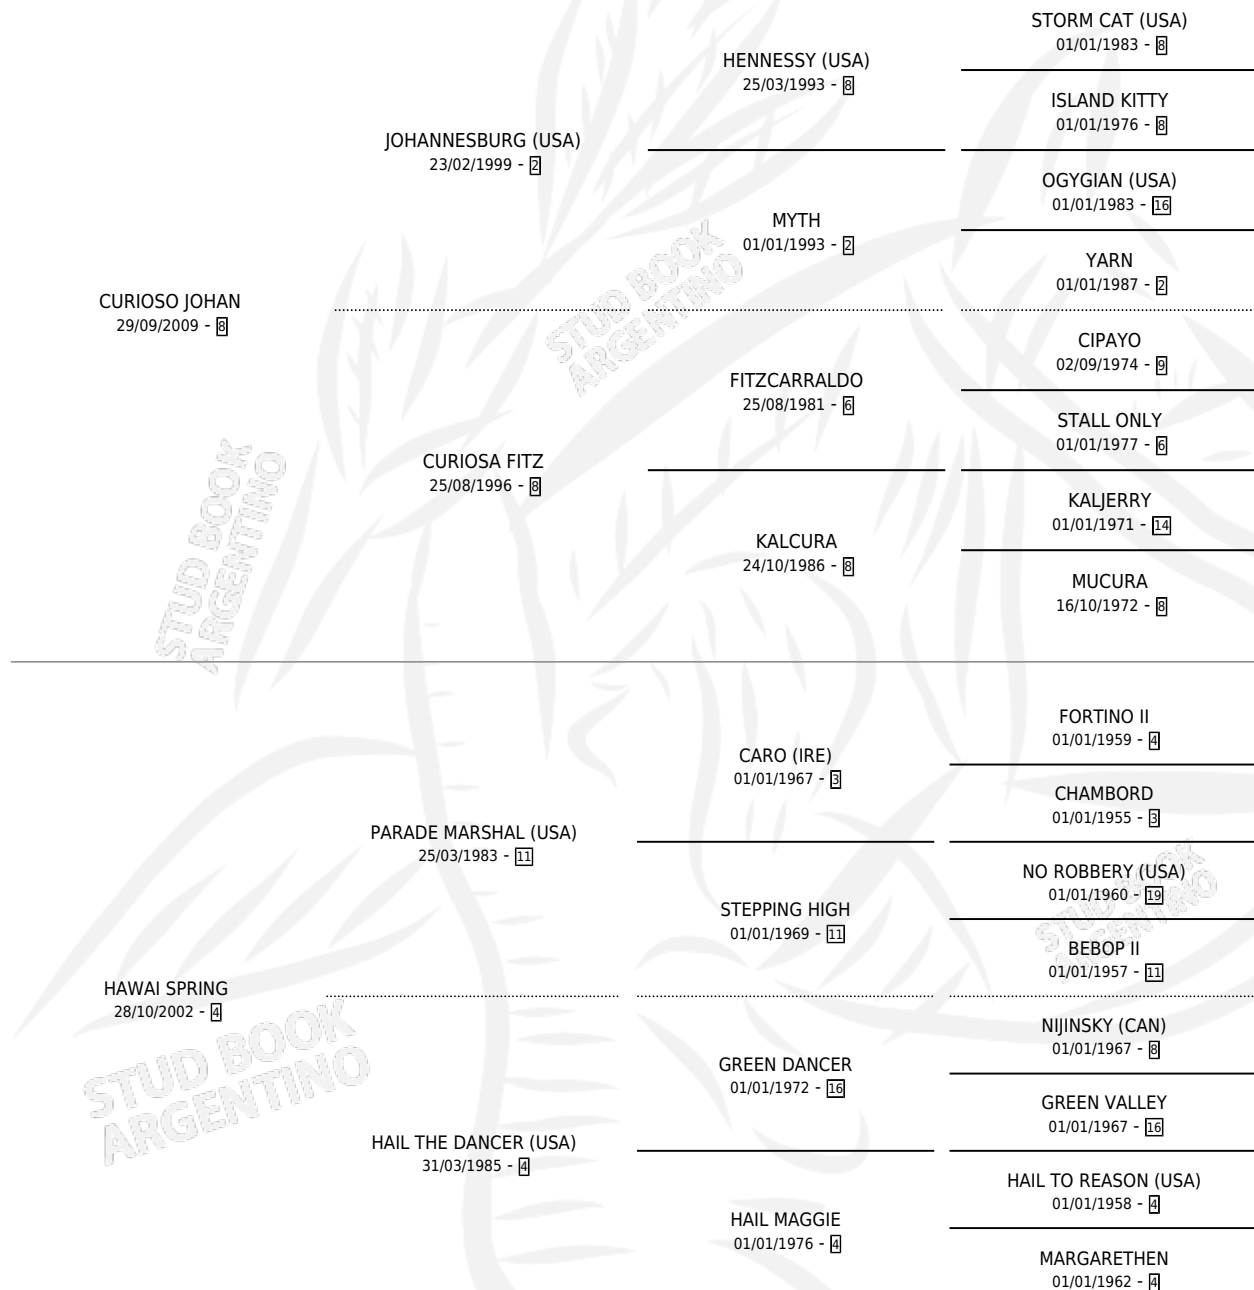

HONU BEACH

por **CURIOSO JOHAN** y **HAWAI SPRING** por **PARADE MARSHAL (USA)**

Argentina · Hembra · Zaino · SP · 13/10/2017
Familia 4-n · Volumen 43

ESTADO

TIPIFICACIÓN SANGUÍNEA	X
TIPIFICACIÓN POR ADN	X
PASAPORTE	X
IDENTIFICACIÓN POR MICROCHIP	✓
REPRODUCTOR	X

Lugar de nacimiento: Gran Amigo
Criador: Gran Amigo

PEDIGREE

HONU BEACH

Datos oficiales del Stud Book Argentino

Documento generado el 05/05/2026

studbook.org.ar