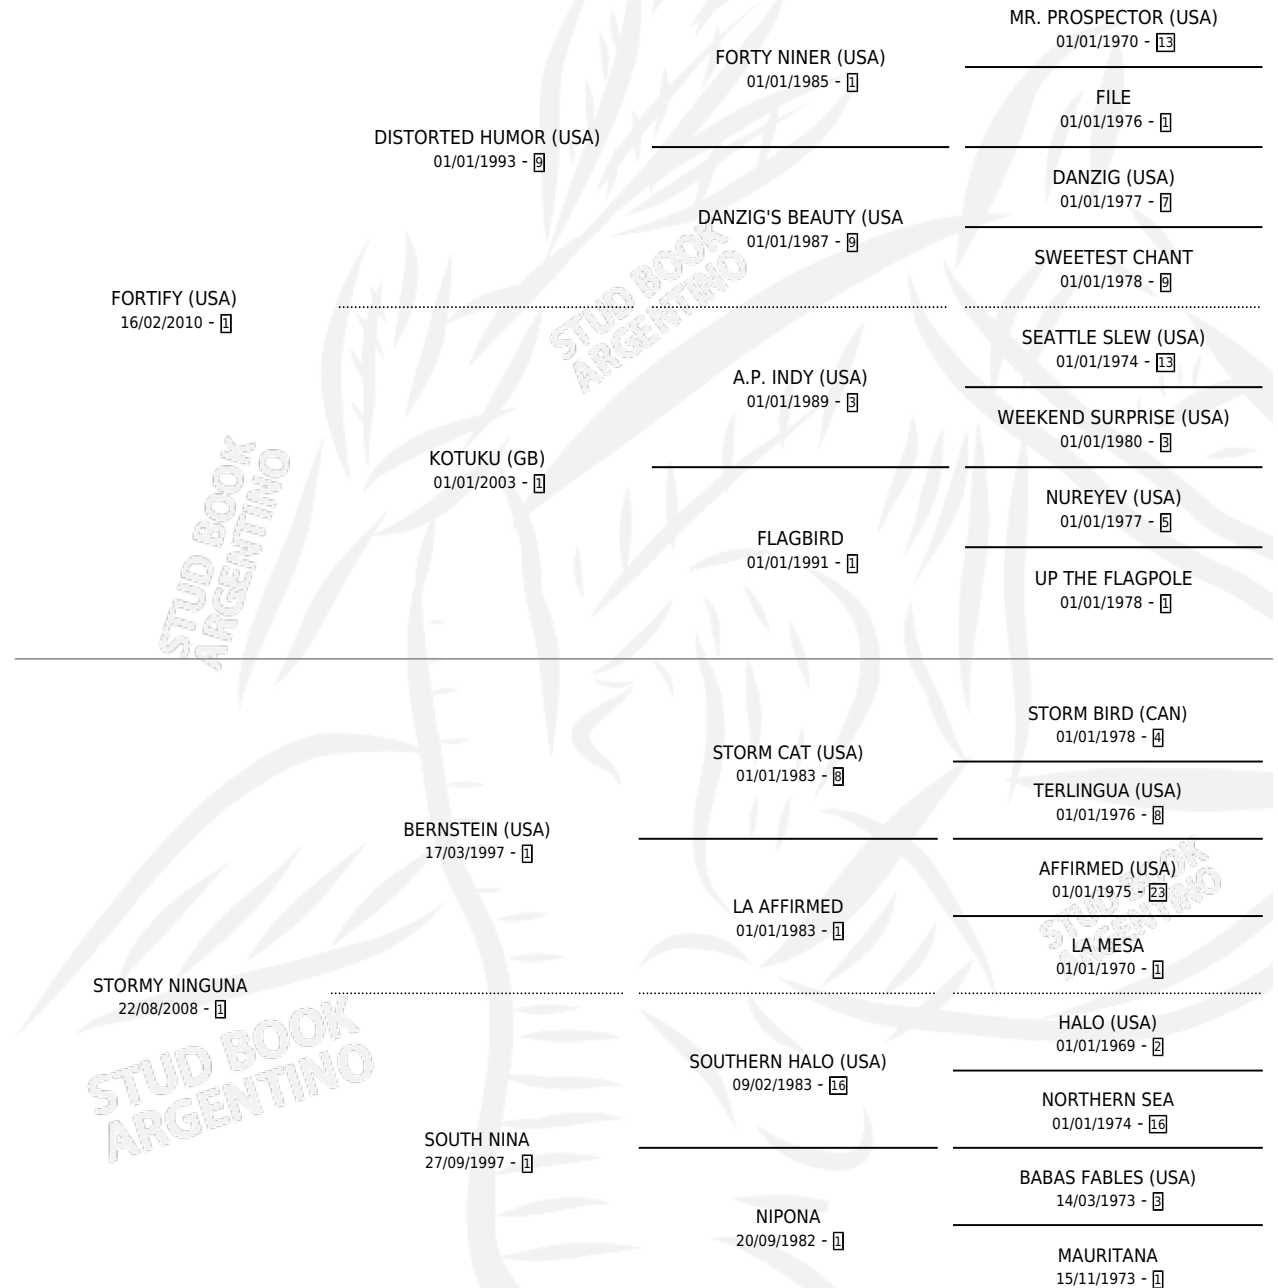

JOY NIMA

por **FORTIFY (USA)** y **STORMY NINGUNA** por **BERNSTEIN (USA)**

Argentina · Hembra · Zaino · SP · 08/10/2017
Familia 1-e · Volumen 43

ESTADO

TIPIFICACIÓN SANGUÍNEA	X
TIPIFICACIÓN POR ADN	✓
PASAPORTE	✓
IDENTIFICACIÓN POR MICROCHIP	✓
REPRODUCTOR	✓

Lugar de nacimiento: La Biznaga
Criador: La Biznaga

~

HIJOS

	MACHOS	HEMBRAS
2 NACIERON	1	1
SIN ACTUACIONES		

PEDIGREE

CAMPAÑA

Solo carreras oficiales de Argentina

POR EDAD