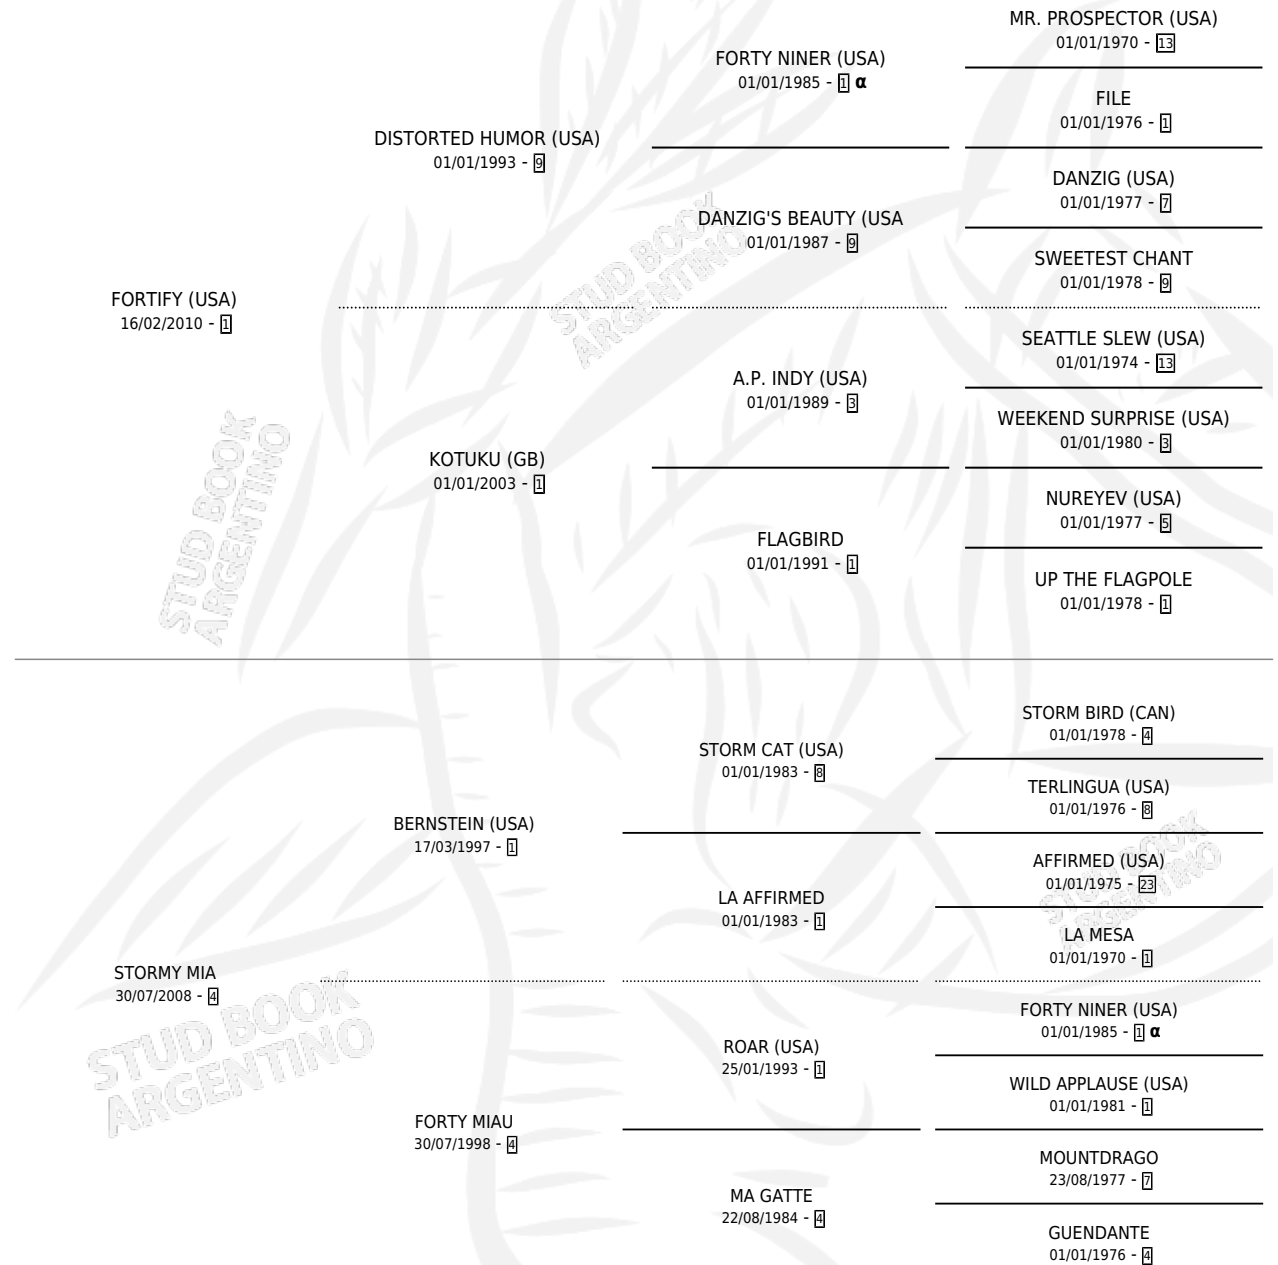

Lugar de nacimiento: La Biznaga

Criador: La Biznaga

~

HIJOS

	MACHOS	HEMBRAS
1 NACIERON	0	1
SIN ACTUACIONES		

PEDIGREE

INBREEDING : α

CAMPAÑA

Solo carreras oficiales de Argentina

POR EDAD

EDAD	CC	1°	2°	3°	4°	5°	NP	CLC	CLG	CLCG1	CLGG1	IMPORTE	GANANCIA / CC
3 AÑOS	7	2	1	2	0	0	2	1	0	1	0	\$899,675	\$128,525
4 AÑOS	8	1	1	0	2	1	3	0	0	0	0	\$729,400	\$91,175
5 AÑOS	6	1	1	0	0	3	1	0	0	0	0	\$920,327	\$153,388
6 AÑOS	8	1	2	0	2	0	3	4	1	0	0	\$4,458,080	\$557,260
TOTALES	29	5	5	2	4	4	9	5	1	1	0	\$7,007,482	\$241,637
%		17.2%	17.2%	6.9%	13.8%	13.8%	31.0%	17.2%	20.0%	20.0%	0.0%		