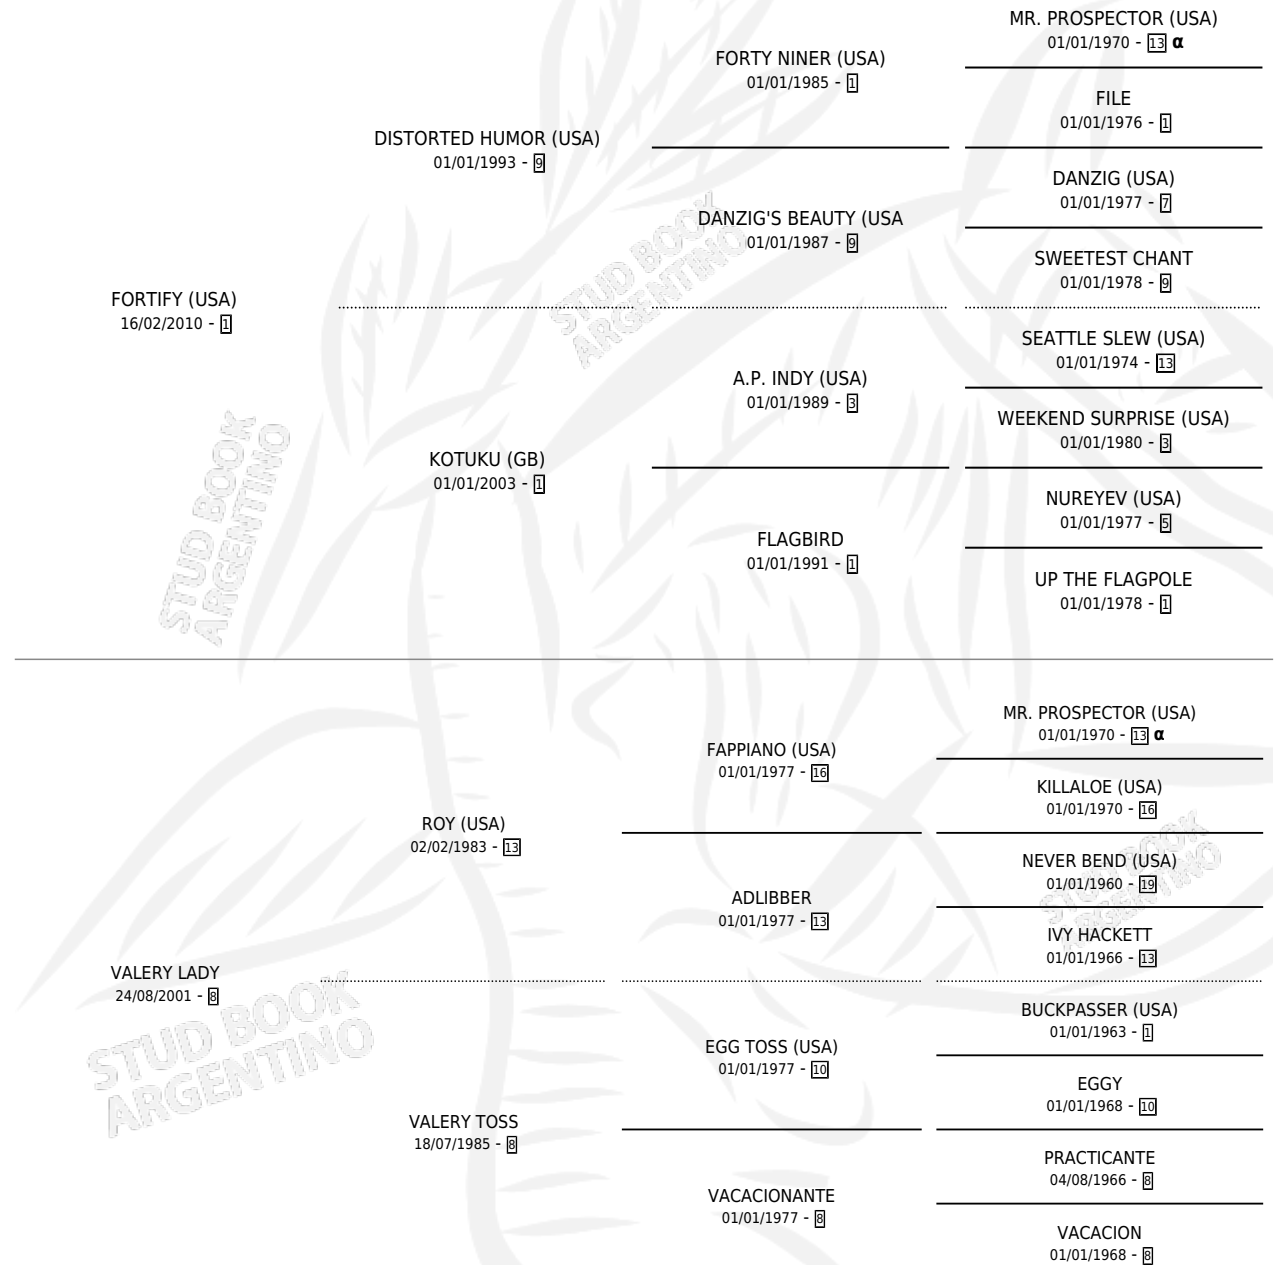

# JOY LADINA

por FORTIFY (USA) y VALERY LADY por ROY (USA)

Argentina · Hembra · Alazan · SP · 04/10/2017  
Familia 8-j · Volumen 43

## ESTADO

TIPIFICACIÓN SANGUÍNEA	X
TIPIFICACIÓN POR ADN	✓
PASAPORTE	✓
IDENTIFICACIÓN POR MICROCHIP	✓
REPRODUCTOR	X

**Lugar de nacimiento:** La Biznaga

**Criador:** La Biznaga

## PEDIGREE

INBREEDING : α