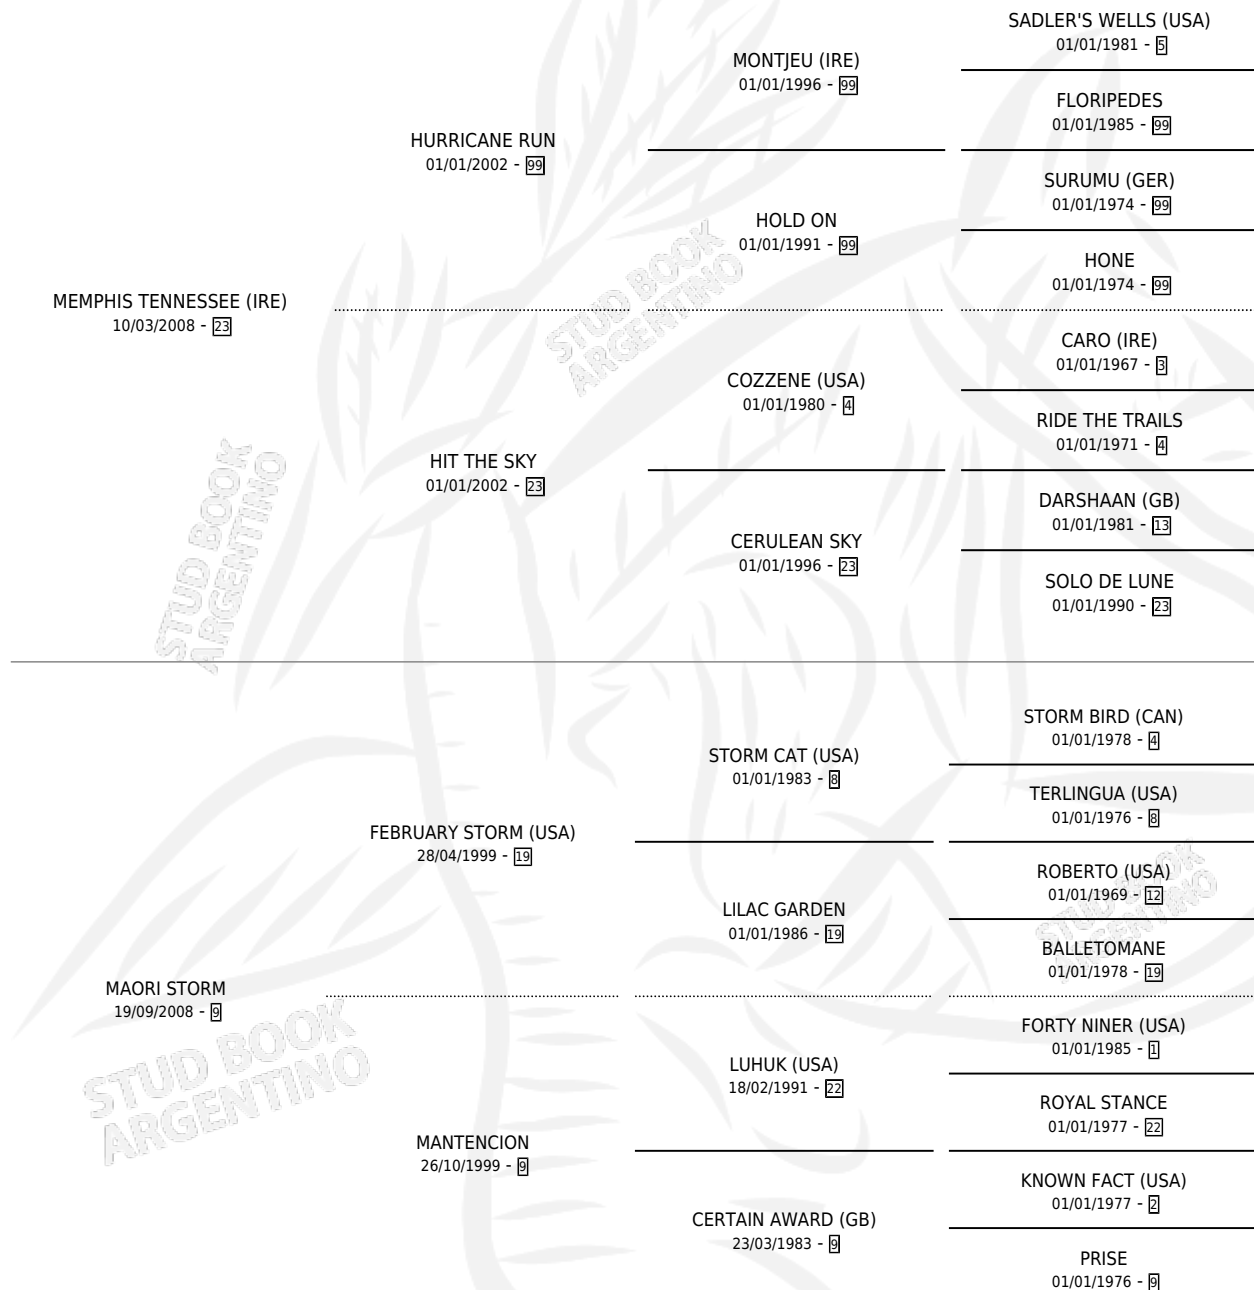

MEM'S LUHUK

por **MEMPHIS TENNESSEE (IRE)** y **MAORI STORM** por
FEBRUARY STORM (USA)

Argentina · Macho · Zaino · SP · 24/09/2017
Familia 9-c · Volumen 43

ESTADO

TIPIFICACIÓN SANGUÍNEA	X
TIPIFICACIÓN POR ADN	X
PASAPORTE	X
IDENTIFICACIÓN POR MICROCHIP	✓
REPRODUCTOR	X

Lugar de nacimiento: Dilu
Criador: Dilu

PEDIGREE

MEM'S LUHUK

Datos oficiales del Stud Book Argentino

Documento generado el 05/05/2026

studbook.org.ar