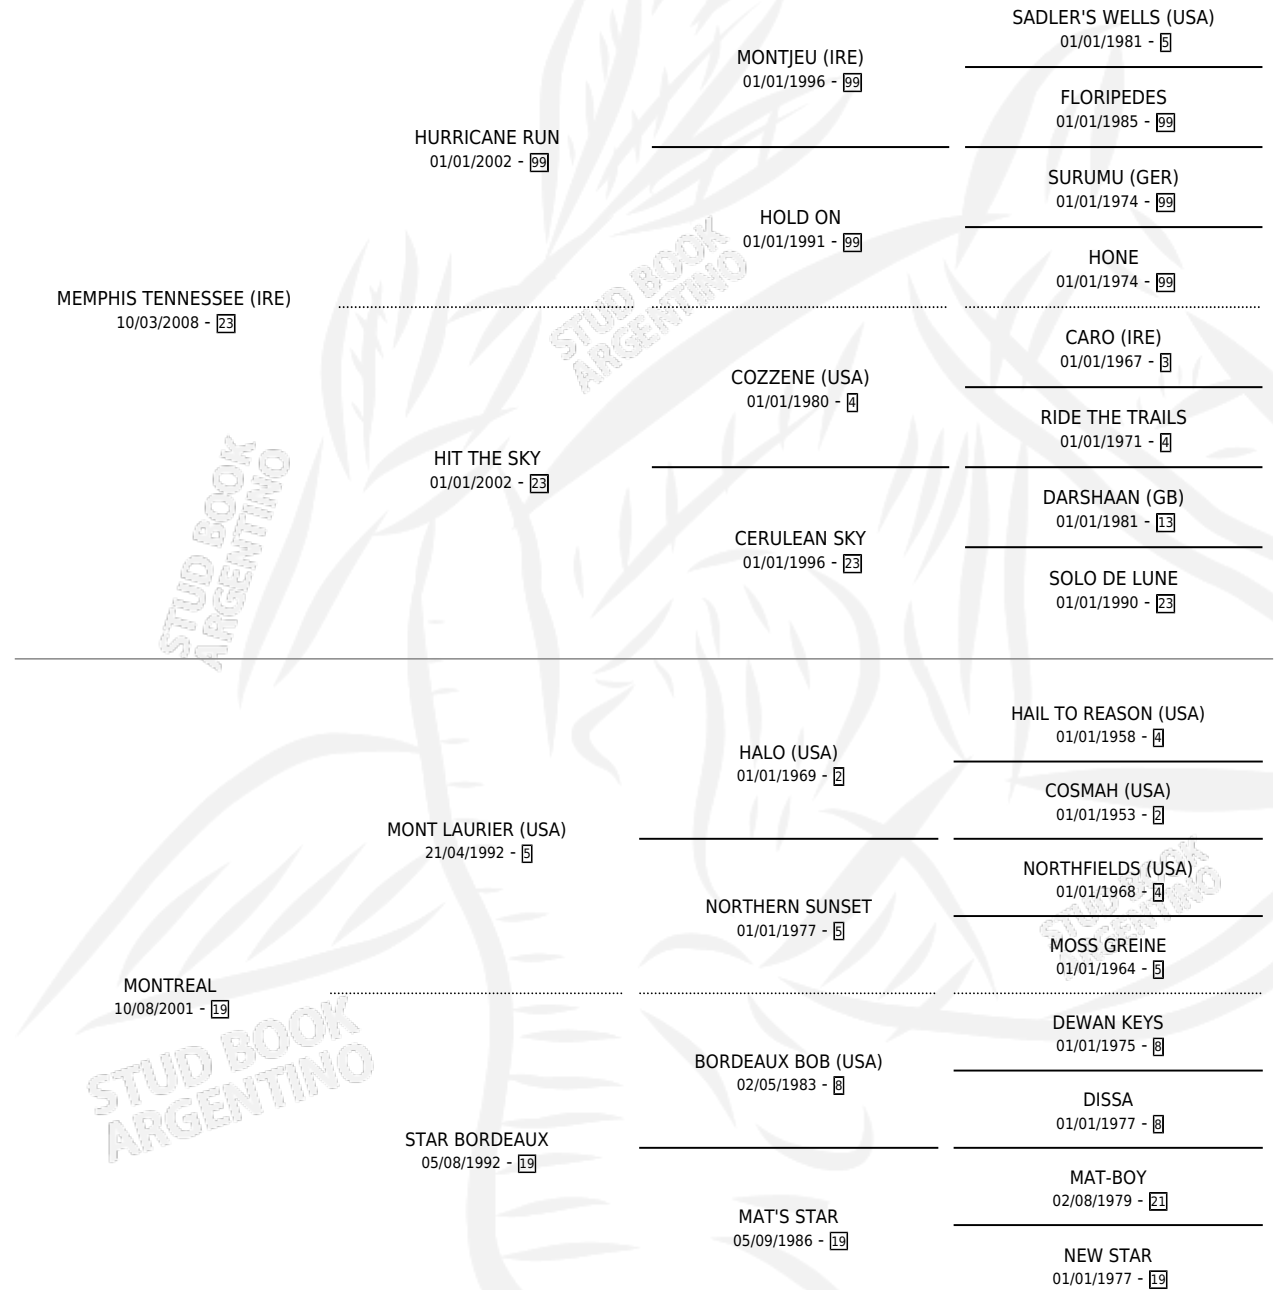

MEM'S STAR

por **MEMPHIS TENNESSEE (IRE)** y **MONTREAL por MONT LAURIER (USA)**

Argentina · Hembra · Zaino · SP · 24/09/2017
Familia 19 · Volumen 43

ESTADO

TIPIFICACIÓN SANGUÍNEA	X
TIPIFICACIÓN POR ADN	X
PASAPORTE	X
IDENTIFICACIÓN POR MICROCHIP	X
REPRODUCTOR	X

Lugar de nacimiento: Dilu
Criador: Dilu

PEDIGREE

MEM'S STAR

Datos oficiales del Stud Book Argentino

Documento generado el 09/05/2026

studbook.org.ar