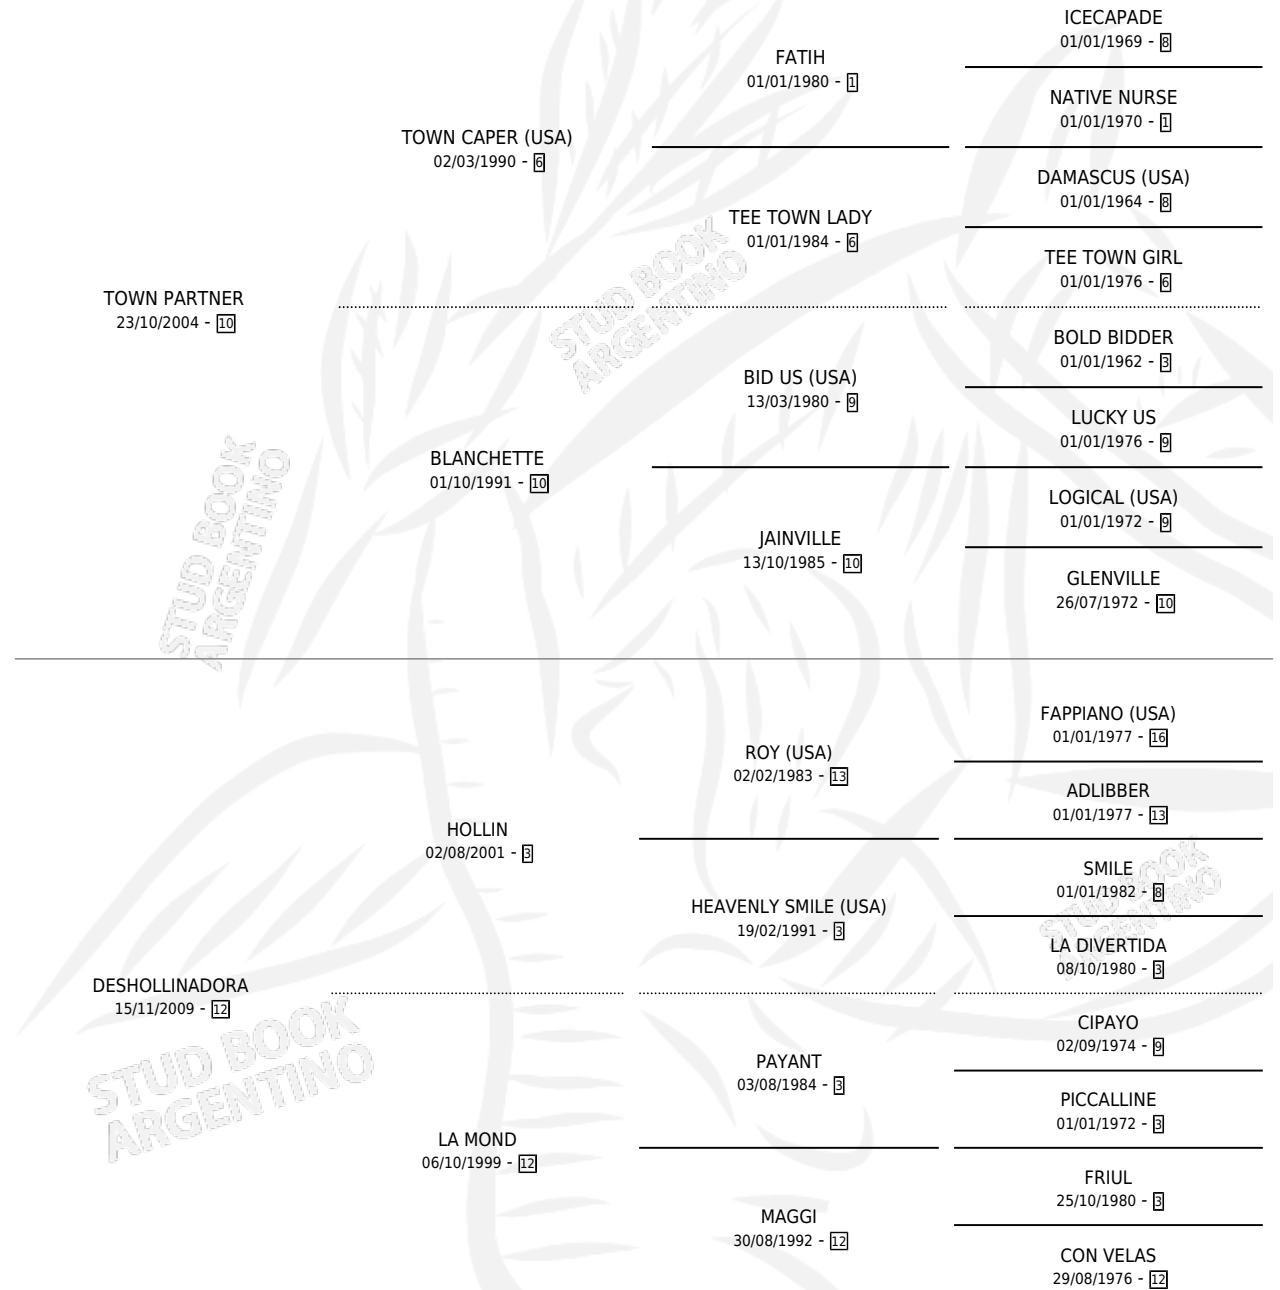

FLAVUTA

por TOWN PARTNER y DESHOLLINADORA por HOLLIN

Argentina · Hembra · Alazan · SP · 01/10/2017
Familia 12-d · Volumen 43

ESTADO

TIPIFICACIÓN SANGUÍNEA	X
TIPIFICACIÓN POR ADN	X
PASAPORTE	X
IDENTIFICACIÓN POR MICROCHIP	X
REPRODUCTOR	X

Lugar de nacimiento: Renacer
Criador: Bianchi Adrian Ezequiel

PEDIGREE

FLAVUTA

Datos oficiales del Stud Book Argentino

Documento generado el 03/05/2026

studbook.org.ar