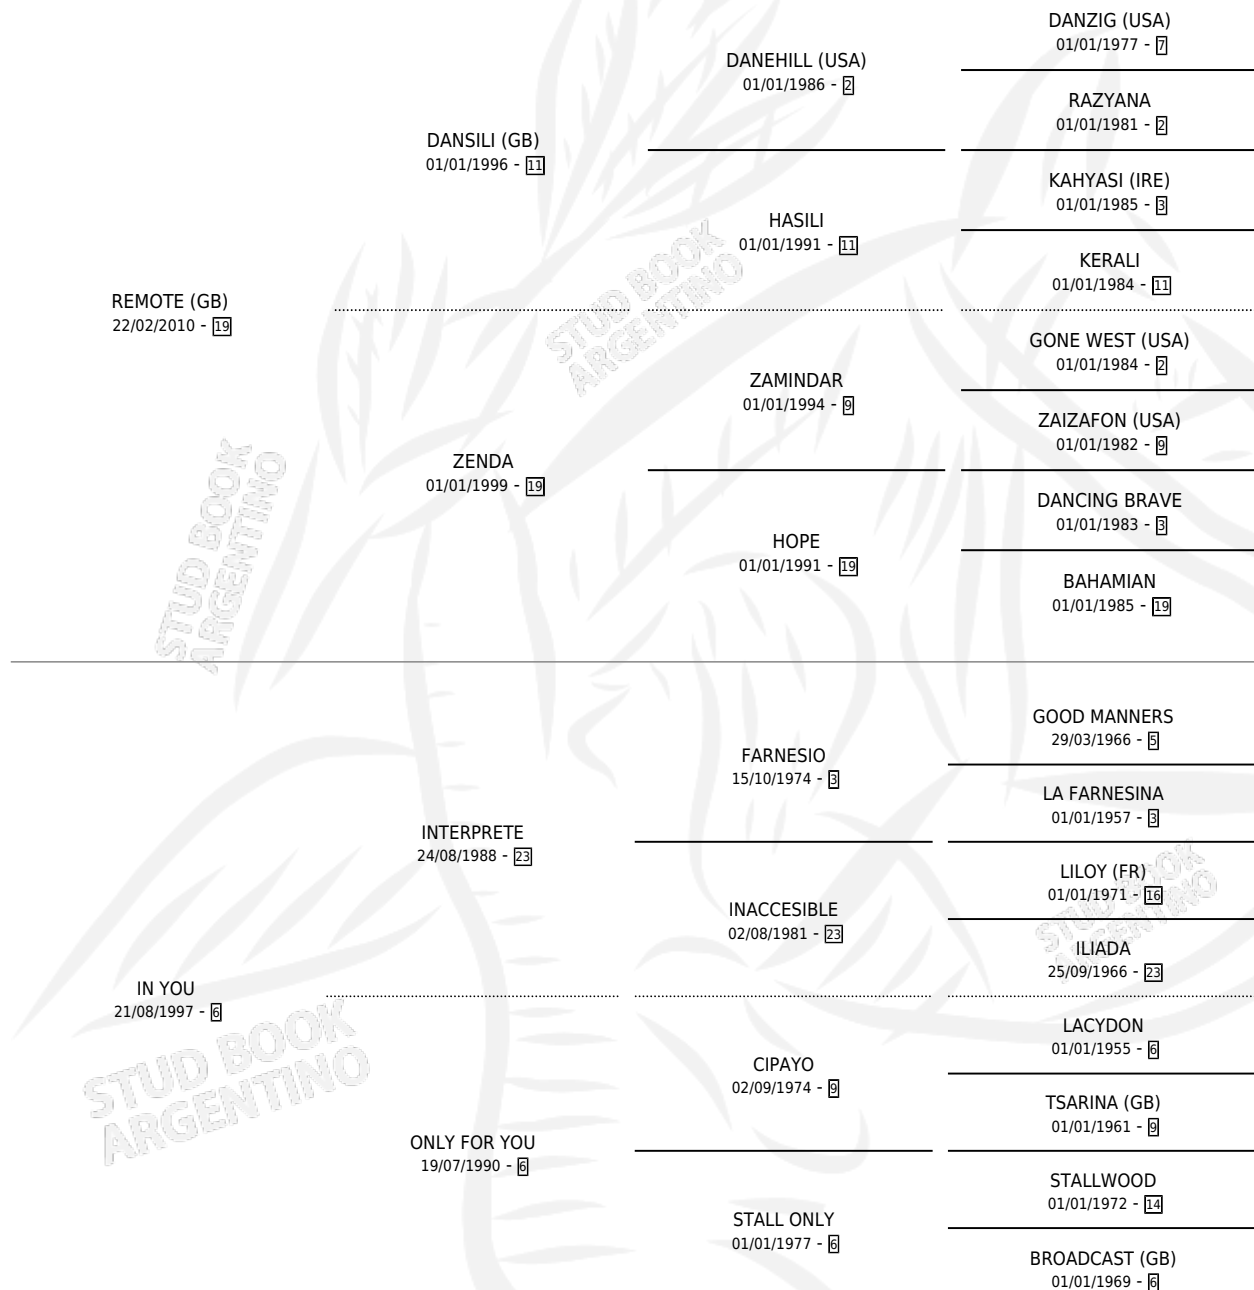

Lugar de nacimiento: Vacacion

Criador: Doña Pancha

~

HIJOS

	MACHOS	HEMBRAS
4 NACIERON	2	2
1 CORRIERON	0	1

SIN ACTUACIONES

PEDIGREE

CAMPAÑA

Solo carreras oficiales de Argentina

POR EDAD

EDAD	CC	1°	2°	3°	4°	5°	NP	CLC	CLG	CLCG1	CLGG1	IMPORTE	GANANCIA / CC
3 AÑOS	7	0	0	1	1	1	4	0	0	0	0	\$52,200	\$7,457
TOTALES	7	0	0	1	1	1	4	0	0	0	0	\$52,200	\$7,457
%		0.0%	0.0%	14.3%	14.3%	14.3%	57.1%	0.0%	0.0%	0.0%	0.0%		