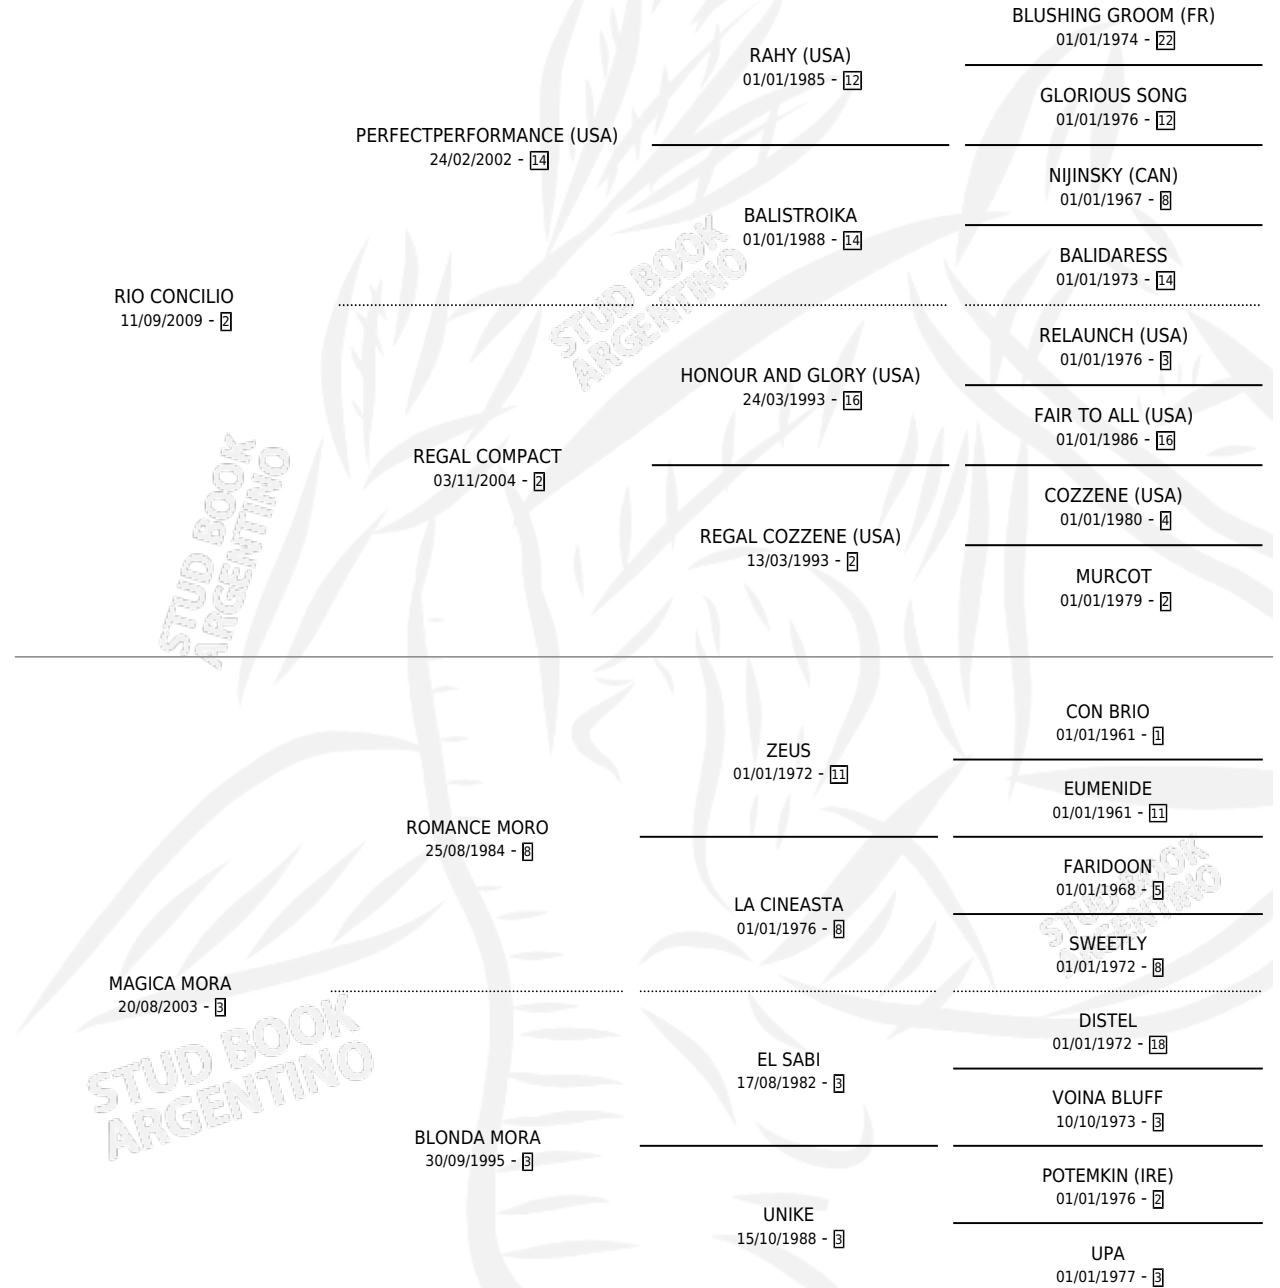

LUZ DEL RIO

por RIO CONCILIO y MAGICA MORA por ROMANCE MORO

Argentina · Hembra · Alazan · SP · 08/10/2017
Familia 3-d · Volumen 43

ESTADO

TIPIFICACIÓN SANGUÍNEA	X
TIPIFICACIÓN POR ADN	✓
PASAPORTE	✓
IDENTIFICACIÓN POR MICROCHIP	✓
REPRODUCTOR	X

Lugar de nacimiento: Don Roque
Criador: Lavecini Cristian Hernan

PEDIGREE

CAMPAÑA

Solo carreras oficiales de Argentina

POR EDAD

EDAD	CC	1°	2°	3°	4°	5°	NP	CLC	CLG	CLCG1	CLGG1	IMPORTE	GANANCIA / CC
4 AÑOS	6	1	0	0	1	0	4	0	0	0	0	\$389,800	\$64,967
5 AÑOS	7	1	2	1	0	0	3	0	0	0	0	\$740,477	\$105,782
TOTALES	13	2	2	1	1	0	7	0	0	0	0	\$1,130,277	\$86,944
%		15.4%	15.4%	7.7%	7.7%	0.0%	53.8%	0.0%	0.0%	0.0%	0.0%		

Ganadora de 2 carreras en La Plata - \$1,130,277, a los 4 y 5 años.

POR DISTANCIA

HIPODROMO	CC	1°	2°	3°	4°	5°	NP	CLC	CLG	CLCG1	CLGG1	IMPORTE
LA PLATA	13	2	2	1	1	0	7	0	0	0	0	\$1,130,277
1100 MTS	8	0	2	1	0	0	5	0	0	0	0	\$353,664
1000 MTS	5	2	0	0	1	0	2	0	0	0	0	\$776,613