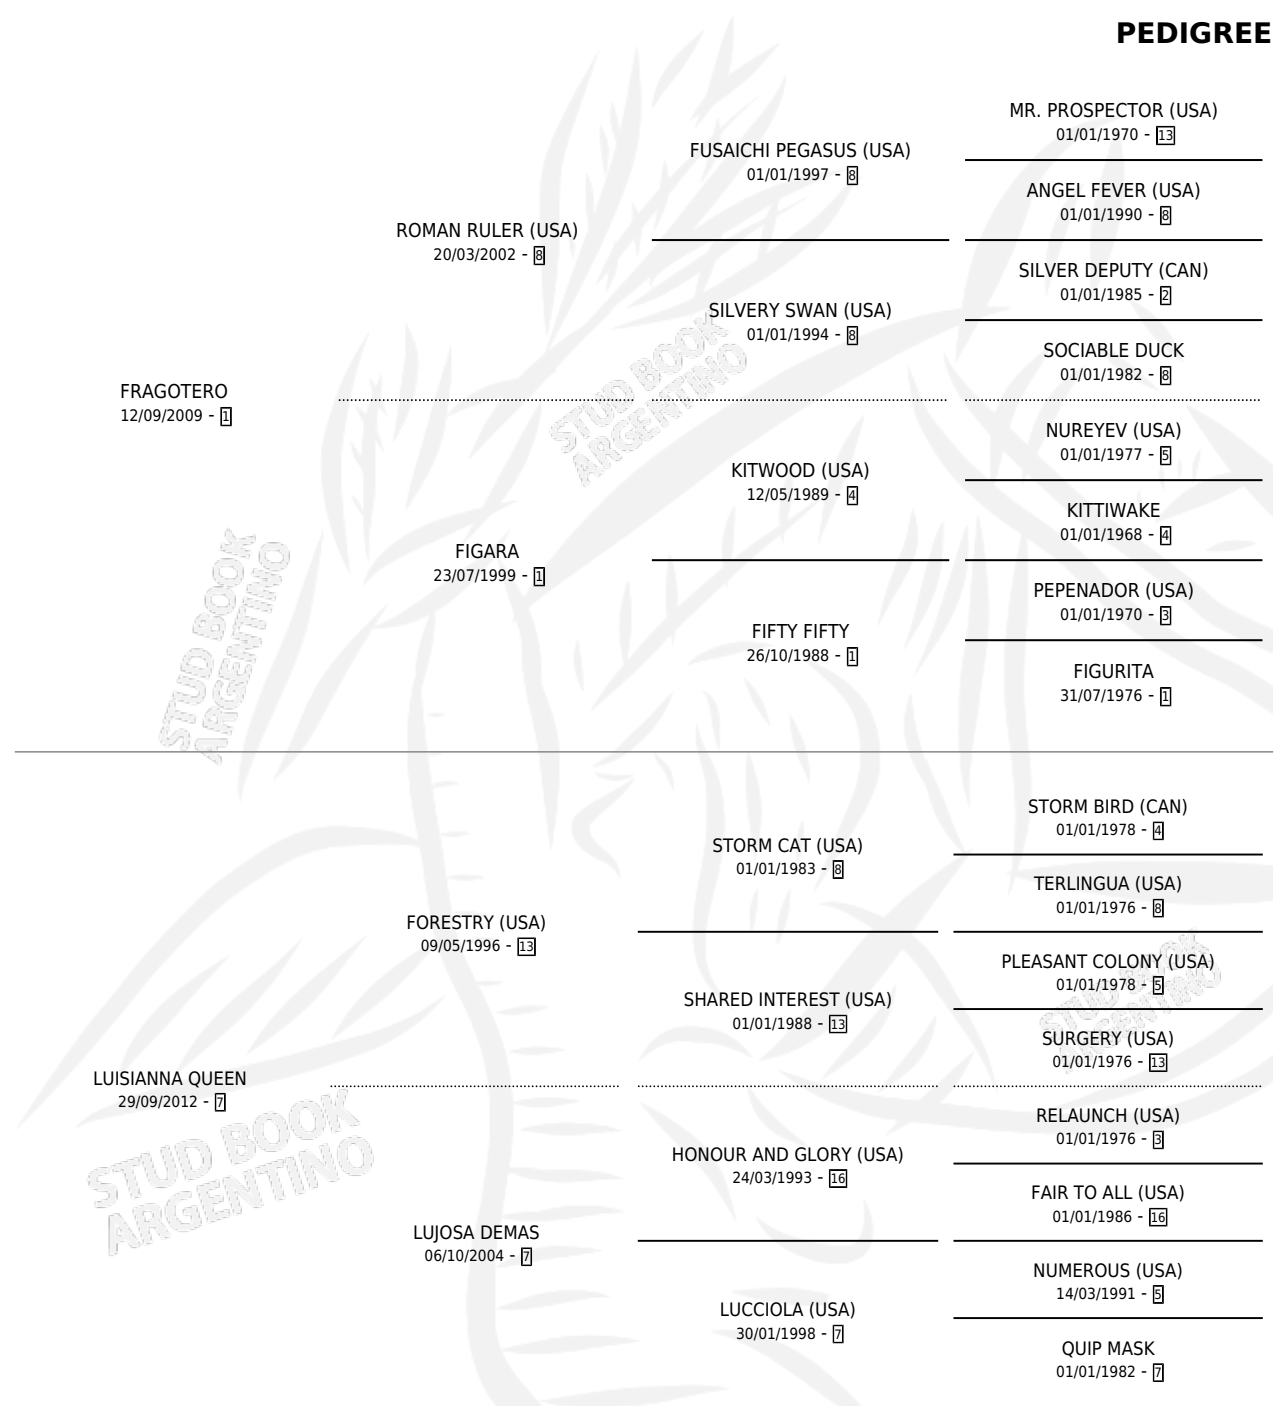

NOSAXA

por **FRAGOTERO** y **LUISIANNA QUEEN** por **FORESTRY**
(USA)

Argentina · Hembra · Zaino · SP · 22/09/2017
Familia 7 · Volumen 43

ESTADO

TIPIFICACIÓN SANGUÍNEA	X
TIPIFICACIÓN POR ADN	✓
PASAPORTE	✓
IDENTIFICACIÓN POR MICROCHIP	✓
REPRODUCTOR	X

Lugar de nacimiento: El Marquez
Criador: Rubiolo Roberto Oscar

PEDIGREE