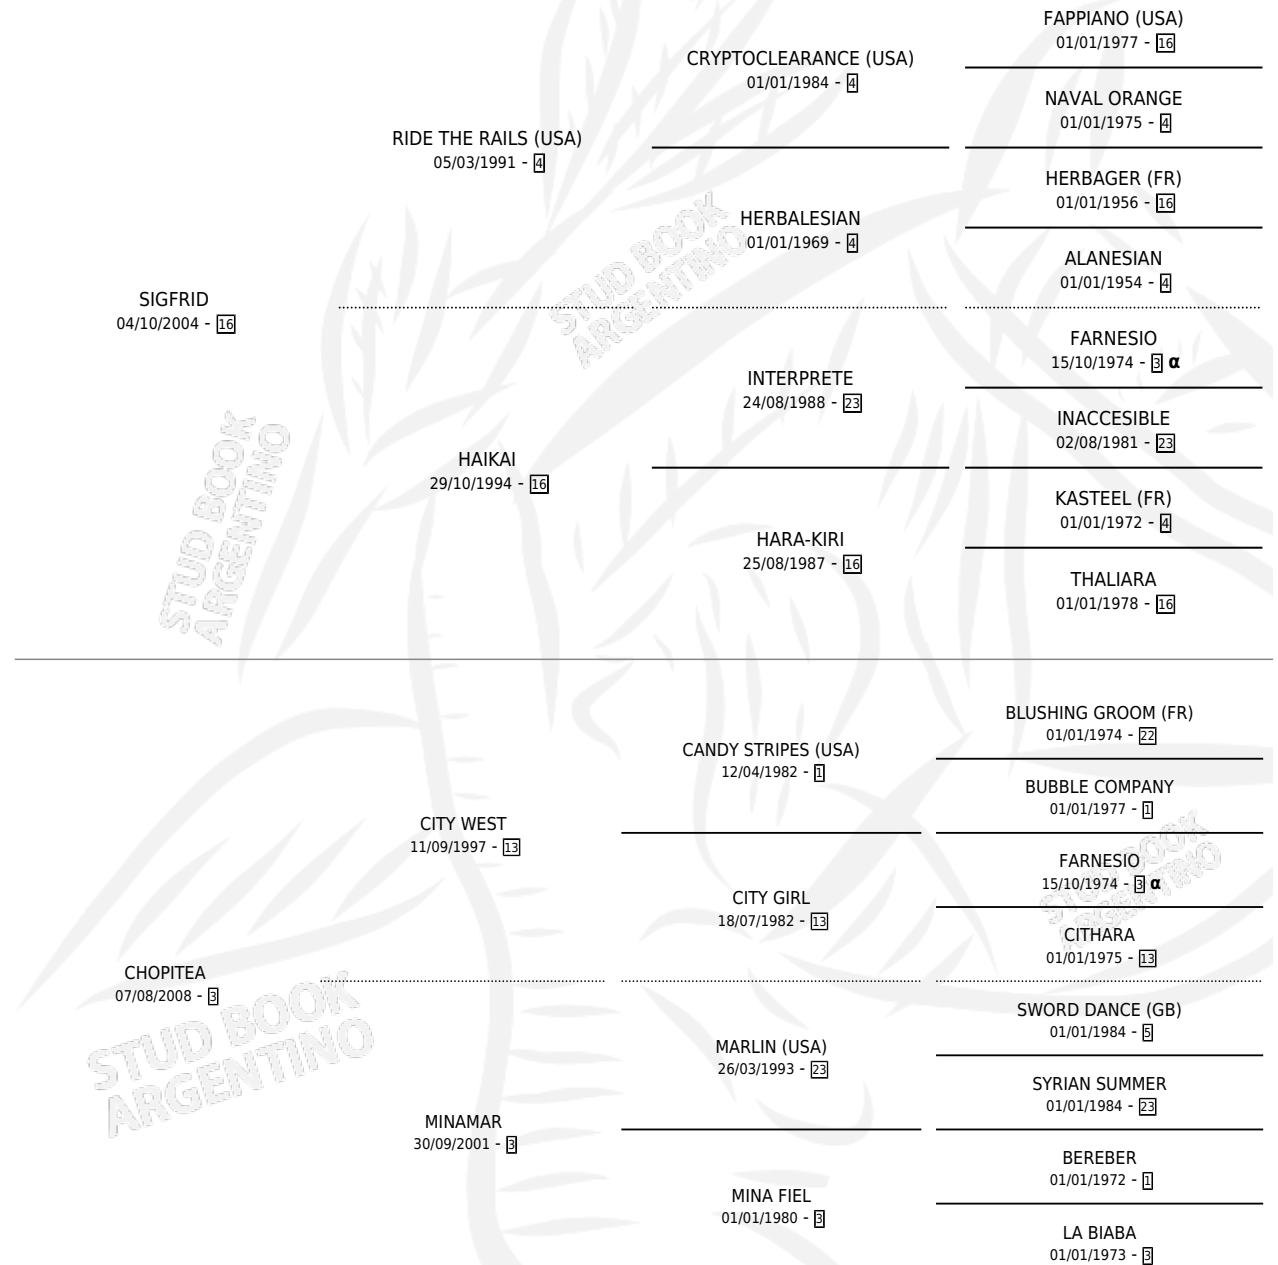

CHISPOTEA

por SIGFRID y CHOPITEA por CITY WEST

Argentina · Hembra · Alazan · SP · 16/10/2017
Familia 3-h · Volumen 43

ESTADO

TIPIFICACIÓN SANGUÍNEA	X
TIPIFICACIÓN POR ADN	✓
PASAPORTE	✓
IDENTIFICACIÓN POR MICROCHIP	✓
REPRODUCTOR	X

Lugar de nacimiento: El Doguito

Criador: El Doguito

PEDIGREE

INBREEDING : α

CAMPAÑA

Solo carreras oficiales de Argentina

POR EDAD

EDAD	CC	1°	2°	3°	4°	5°	NP	CLC	CLG	CLCG1	CLGG1	IMPORTE	GANANCIA / CC
3 AÑOS	1	0	0	0	0	0	1	0	0	0	0	\$6,000	\$6,000
4 AÑOS	4	0	0	0	0	0	4	0	0	0	0	\$12,000	\$3,000
5 AÑOS	6	0	0	0	0	0	6	0	0	0	0	\$30,000	\$5,000
TOTALES	11	0	0	0	0	0	11	0	0	0	0	\$48,000	\$4,364
%		0.0%	0.0%	0.0%	0.0%	0.0%	100%	0.0%	0.0%	0.0%	0.0%		