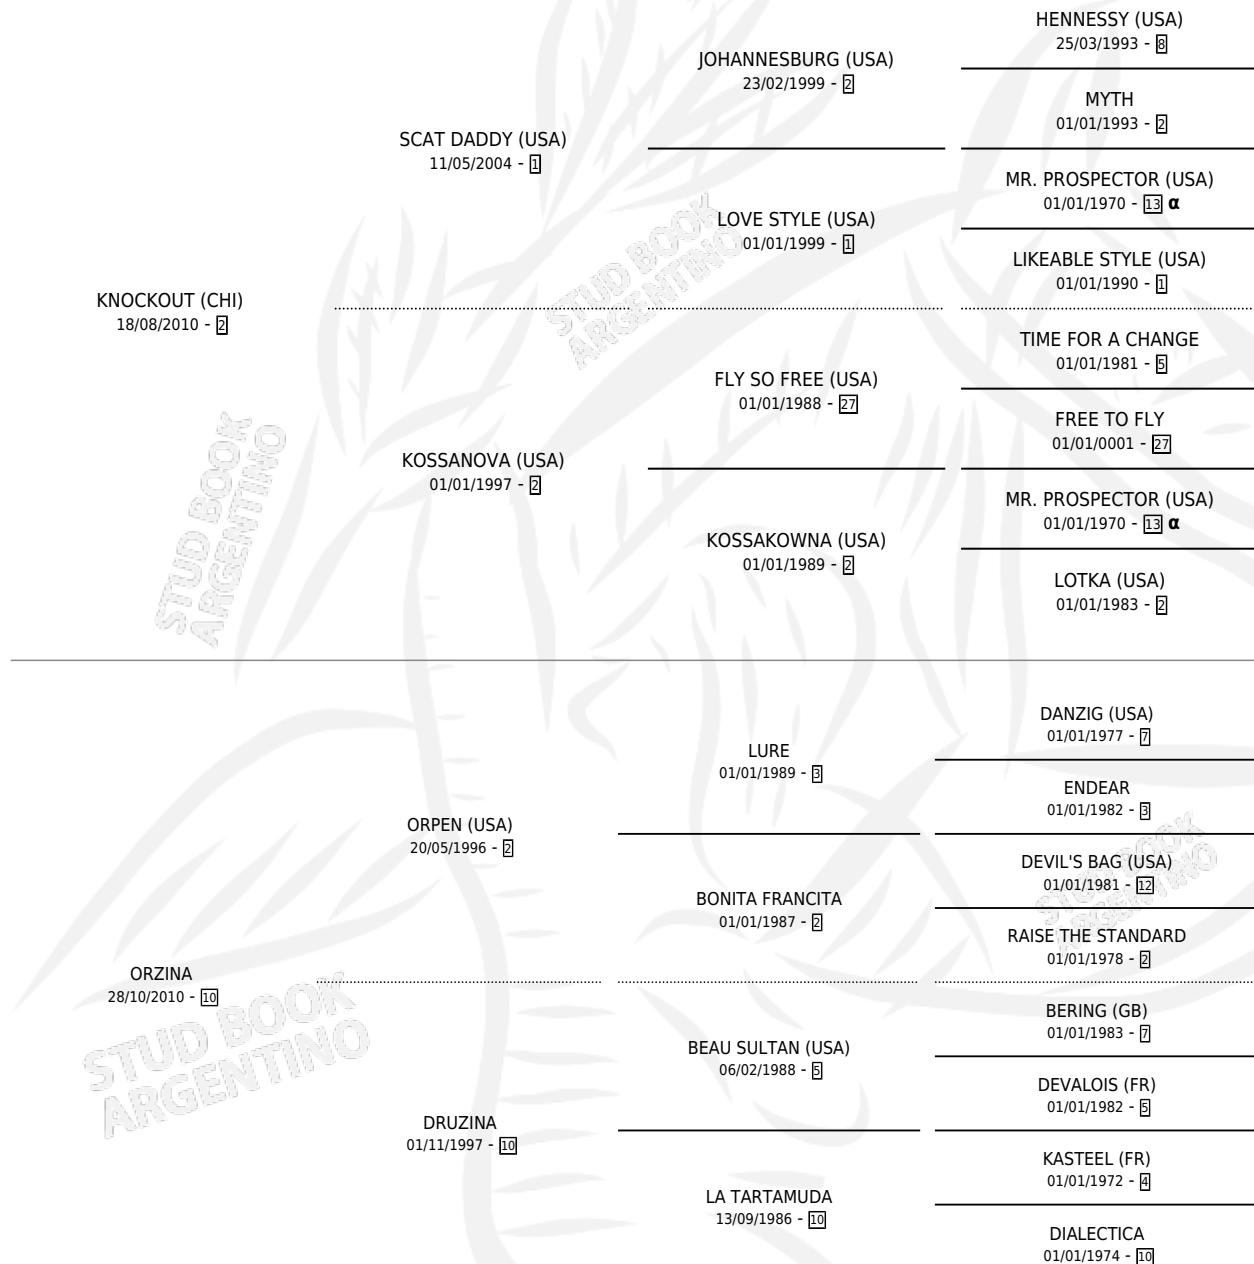

SILENT SOUL

por **KNOCKOUT (CHI)** y **ORZINA** por **ORPEN (USA)**

Argentina · Hembra · Zaino · SP · 15/10/2017
Familia 10-b · Volumen 43

ESTADO

TIPIFICACIÓN SANGUÍNEA	X
TIPIFICACIÓN POR ADN	✓
PASAPORTE	✓
IDENTIFICACIÓN POR MICROCHIP	✓
REPRODUCTOR	X

Lugar de nacimiento: San Francisco Chico
Criador: La Caballeriza S.A.

PEDIGREE

INBREEDING : α

CAMPAÑA

Solo carreras oficiales de Argentina

POR EDAD

EDAD	CC	1°	2°	3°	4°	5°	NP	CLC	CLG	CLCG1	CLGG1	IMPORTE	GANANCIA / CC
3 AÑOS	2	0	0	0	0	0	2	0	0	0	0	\$12,000	\$6,000
4 AÑOS	8	1	0	1	2	1	3	0	0	0	0	\$289,100	\$36,138
5 AÑOS	6	0	0	0	1	1	4	0	0	0	0	\$67,600	\$11,267
6 AÑOS	1	0	0	0	0	0	1	0	0	0	0	\$0	\$0
TOTALES	17	1	0	1	3	2	10	0	0	0	0	\$368,700	\$21,688
%		5.9%	0.0%	5.9%	17.6%	11.8%	58.8%	0.0%	0.0%	0.0%	0.0%		

Ganadora en La Plata - \$368,700, a los 4 años.

POR DISTANCIA

HIPODROMO	CC	1°	2°	3°	4°	5°	NP	CLC	CLG	CLCG1	CLGG1	IMPORTE
LA PLATA	12	1	0	0	1	2	8	0	0	0	0	\$232,900
1000 MTS	7	0	0	0	1	1	5	0	0	0	0	\$55,400
1100 MTS	5	1	0	0	0	1	3	0	0	0	0	\$177,500
SAN ISIDRO	4	0	0	1	1	0	2	0	0	0	0	\$90,800
1000 MTS	4	0	0	1	1	0	2	0	0	0	0	\$90,800
PALERMO	1	0	0	0	1	0	0	0	0	0	0	\$45,000
1000 MTS	1	0	0	0	1	0	0	0	0	0	0	\$45,000