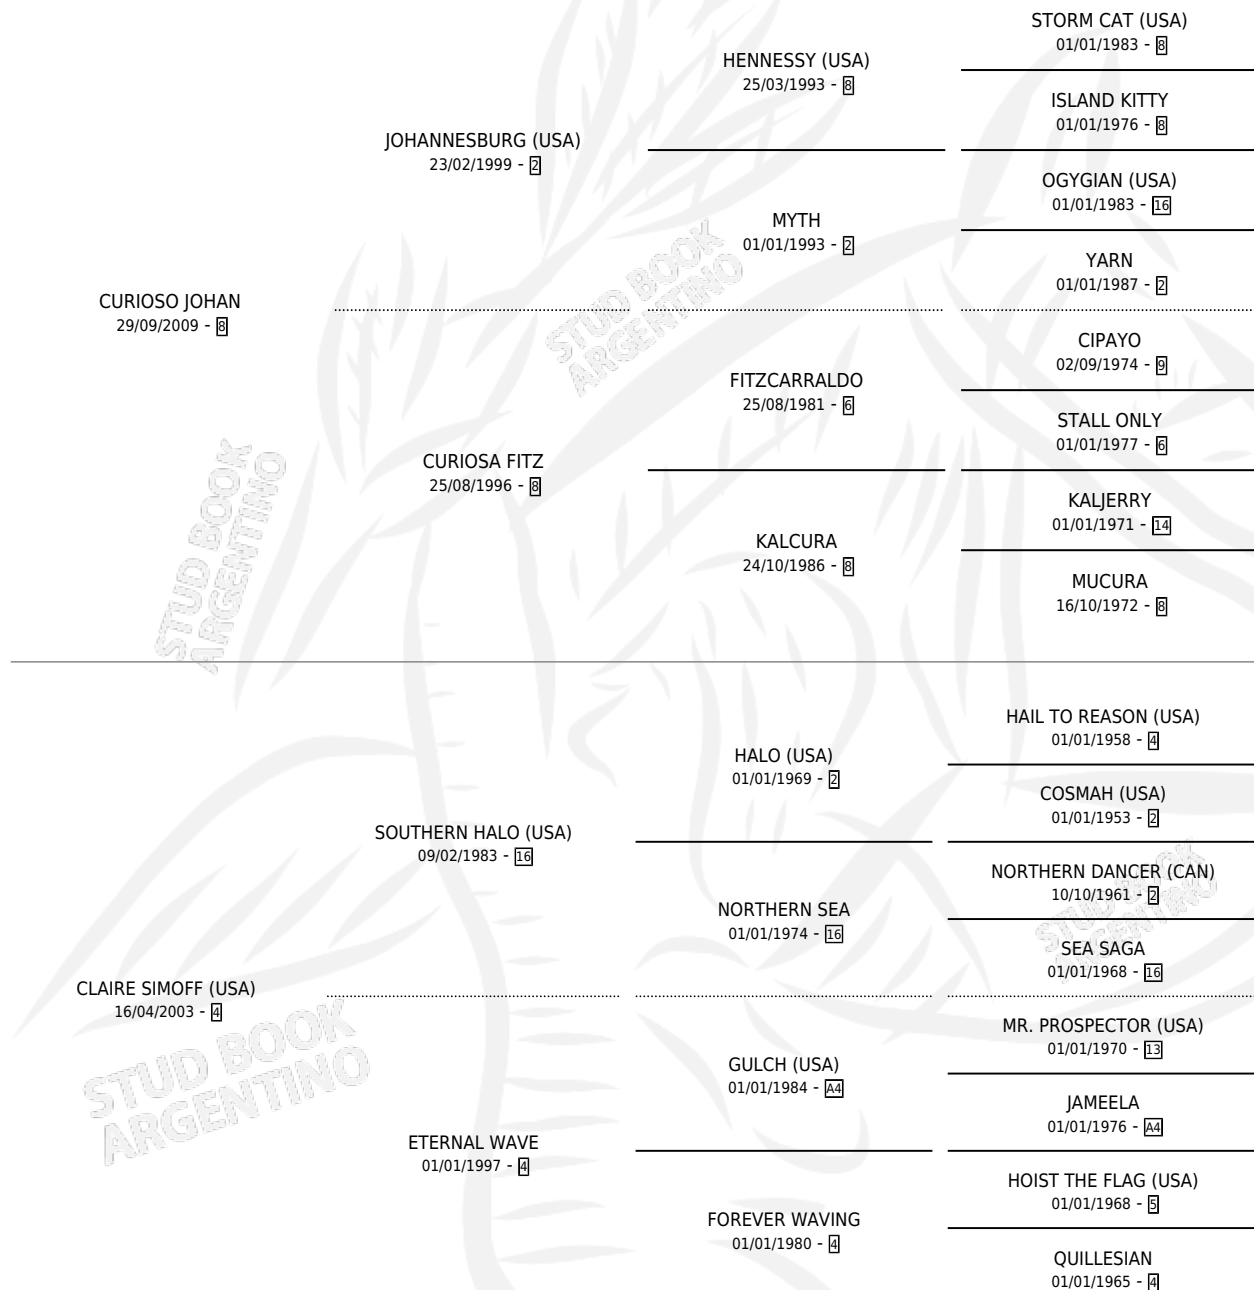

CLASSIC JOHAN

por **CURIOSO JOHAN** y **CLAIRE SIMOFF (USA)** por
SOUTHERN HALO (USA)

Argentina · Macho · Zaino · SP · 25/10/2017
Familia 4-m · Volumen 43

ESTADO

TIPIFICACIÓN SANGUÍNEA	X
TIPIFICACIÓN POR ADN	✓
PASAPORTE	✓
IDENTIFICACIÓN POR MICROCHIP	✓
REPRODUCTOR	X

Lugar de nacimiento: La Catedral De Palermo
Criador: La Catedral De Palermo

PEDIGREE

CAMPAÑA

Solo carreras oficiales de Argentina

POR EDAD

EDAD	CC	1°	2°	3°	4°	5°	NP	CLC	CLG	CLCG1	CLGG1	IMPORTE	GANANCIA / CC
3 AÑOS	4	1	1	0	0	0	2	0	0	0	0	\$300,000	\$75,000
TOTALES	4	1	1	0	0	0	2	0	0	0	0	\$300,000	\$75,000
%		25.0%	25.0%	0.0%	0.0%	0.0%	50.0%	0.0%	0.0%	0.0%	0.0%		

Ganador en La Plata - \$300,000, a los 3 años.

POR DISTANCIA

HIPODROMO	CC	1°	2°	3°	4°	5°	NP	CLC	CLG	CLCG1	CLGG1	IMPORTE
LA PLATA	3	1	1	0	0	0	1	0	0	0	0	\$300,000
1000 MTS	1	1	0	0	0	0	0	0	0	0	0	\$220,000
1100 MTS	2	0	1	0	0	0	1	0	0	0	0	\$80,000
PALERMO	1	0	0	0	0	0	1	0	0	0	0	\$0
1000 MTS	1	0	0	0	0	0	1	0	0	0	0	\$0