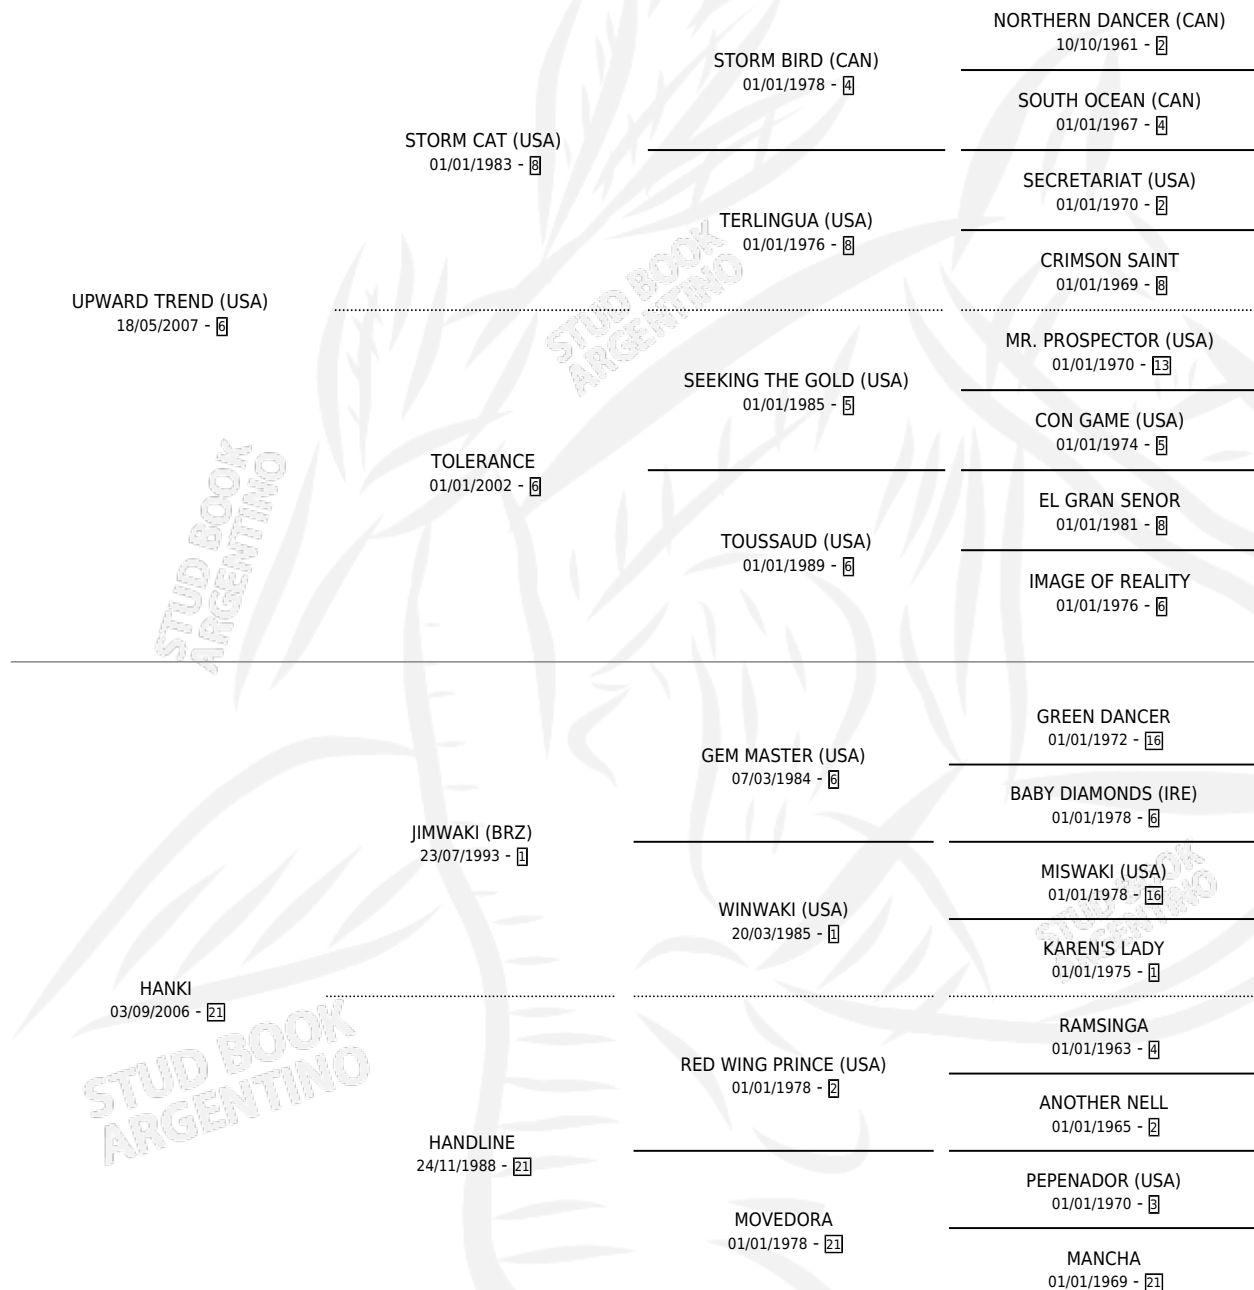

KARAGOZLU

por **UPWARD TREND (USA)** y **HANKI** por **JIMWAKI (BRZ)**

Argentina · Macho · Zaino · SP · 21/10/2017
Familia 21 · Volumen 43

ESTADO

TIPIFICACIÓN SANGUÍNEA	X
TIPIFICACIÓN POR ADN	✓
PASAPORTE	✓
IDENTIFICACIÓN POR MICROCHIP	✓
REPRODUCTOR	X

Lugar de nacimiento: Altos Del Salado
Criador: Altos Del Salado

PEDIGREE