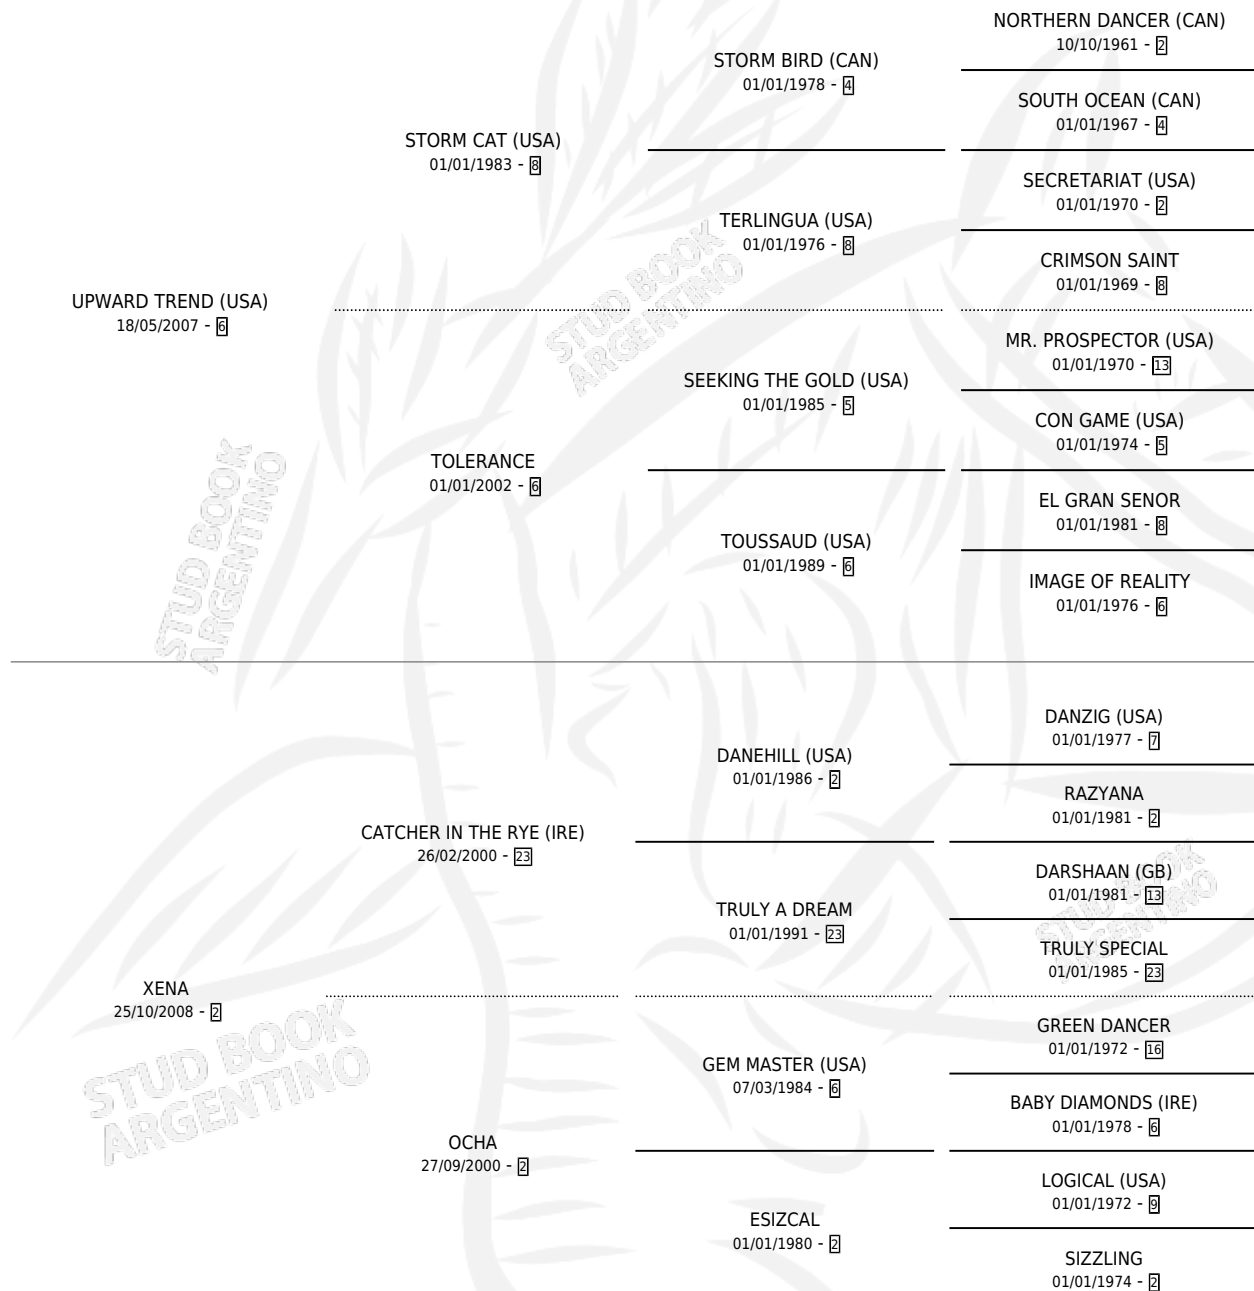

XENEIZE

por **UPWARD TREND (USA)** y **XENA** por **CATCHER IN THE RYE (IRE)**

Argentina · Hembra · Zaino · SP · 23/10/2017
Familia 2-h · Volumen 43

ESTADO

TIPIFICACIÓN SANGUÍNEA	X
TIPIFICACIÓN POR ADN	✓
PASAPORTE	✓
IDENTIFICACIÓN POR MICROCHIP	✓
REPRODUCTOR	✓

Lugar de nacimiento: Altos Del Salado
Criador: Altos Del Salado

PEDIGREE

CAMPAÑA

Solo carreras oficiales de Argentina

POR EDAD

EDAD	CC	1°	2°	3°	4°	5°	NP	CLC	CLG	CLCG1	CLGG1	IMPORTE	GANANCIA / CC
3 AÑOS	11	1	3	4	2	0	1	3	0	0	0	\$604,000	\$54,909
4 AÑOS	13	0	0	1	5	1	6	2	0	0	0	\$354,460	\$27,266
TOTALES	24	1	3	5	7	1	7	5	0	0	0	\$958,460	\$39,936
%		4.2%	12.5%	20.8%	29.2%	4.2%	29.2%	20.8%	0.0%	0.0%	0.0%		