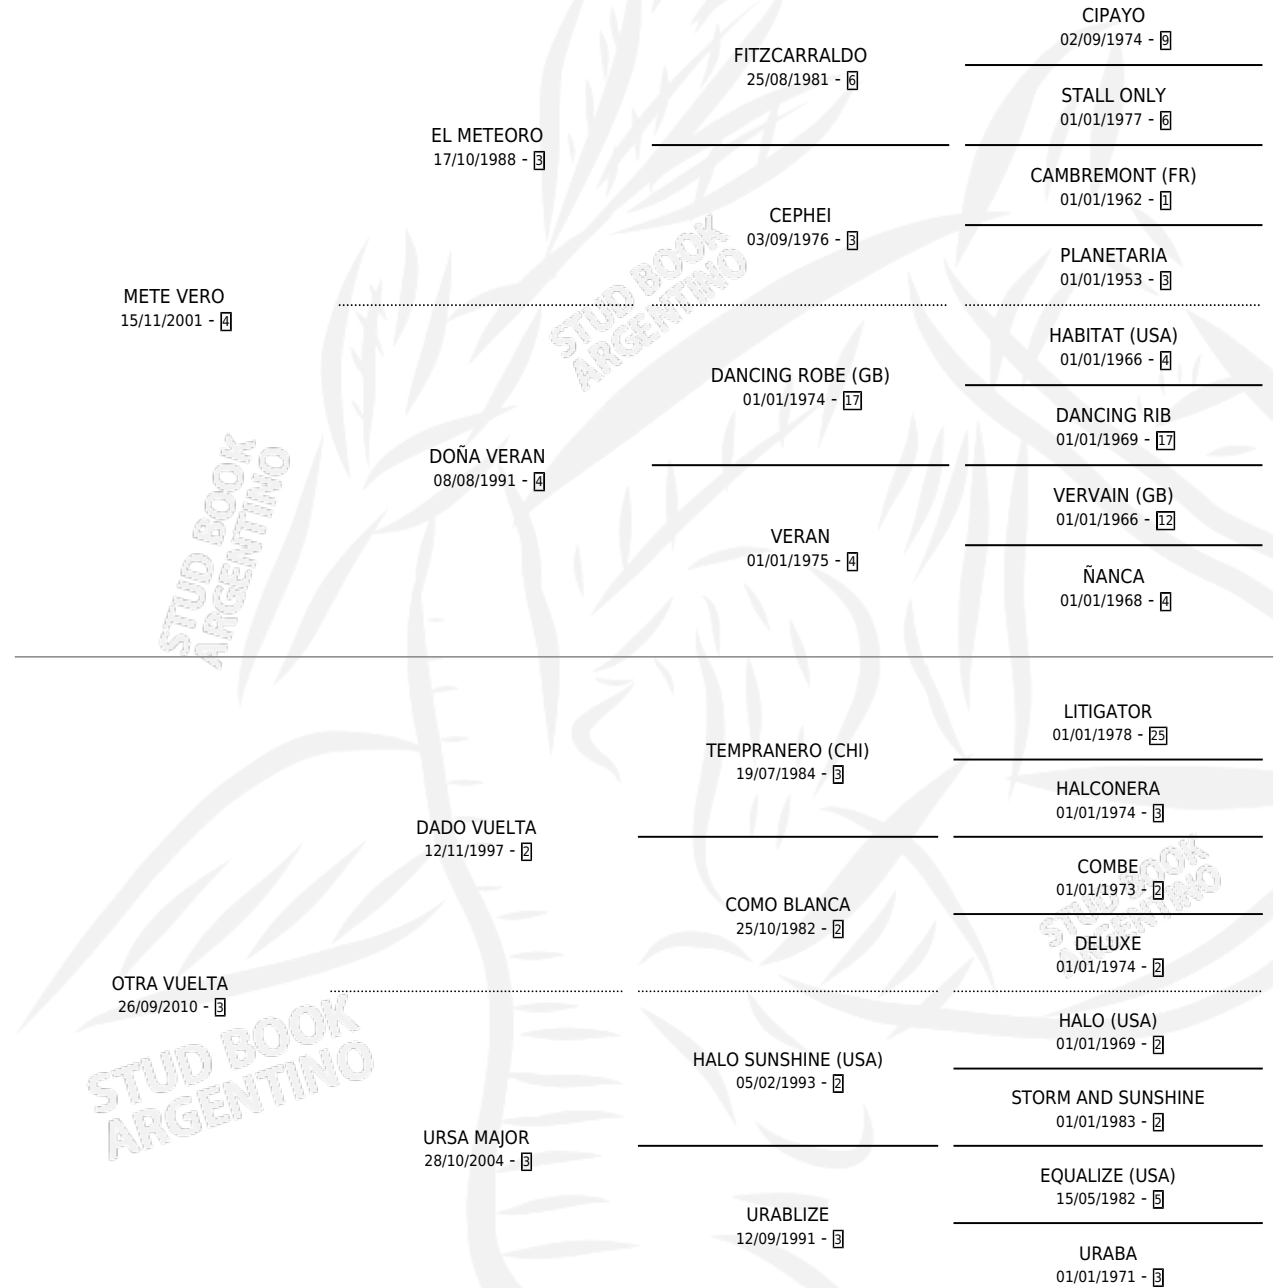

METE DADO

por **METE VERO** y **OTRA VUELTA** por **DADO VUELTA**

Argentina · Macho · Zaino · SP · 06/10/2017
Familia 3-d · Volumen 43

ESTADO

TIPIFICACIÓN SANGUÍNEA	X
TIPIFICACIÓN POR ADN	X
PASAPORTE	X
IDENTIFICACIÓN POR MICROCHIP	X
REPRODUCTOR	X

Lugar de nacimiento: La Josefa

Criador: Kappel S A

PEDIGREE

METE DADO

Datos oficiales del Stud Book Argentino

Documento generado el 04/05/2026

studbook.org.ar