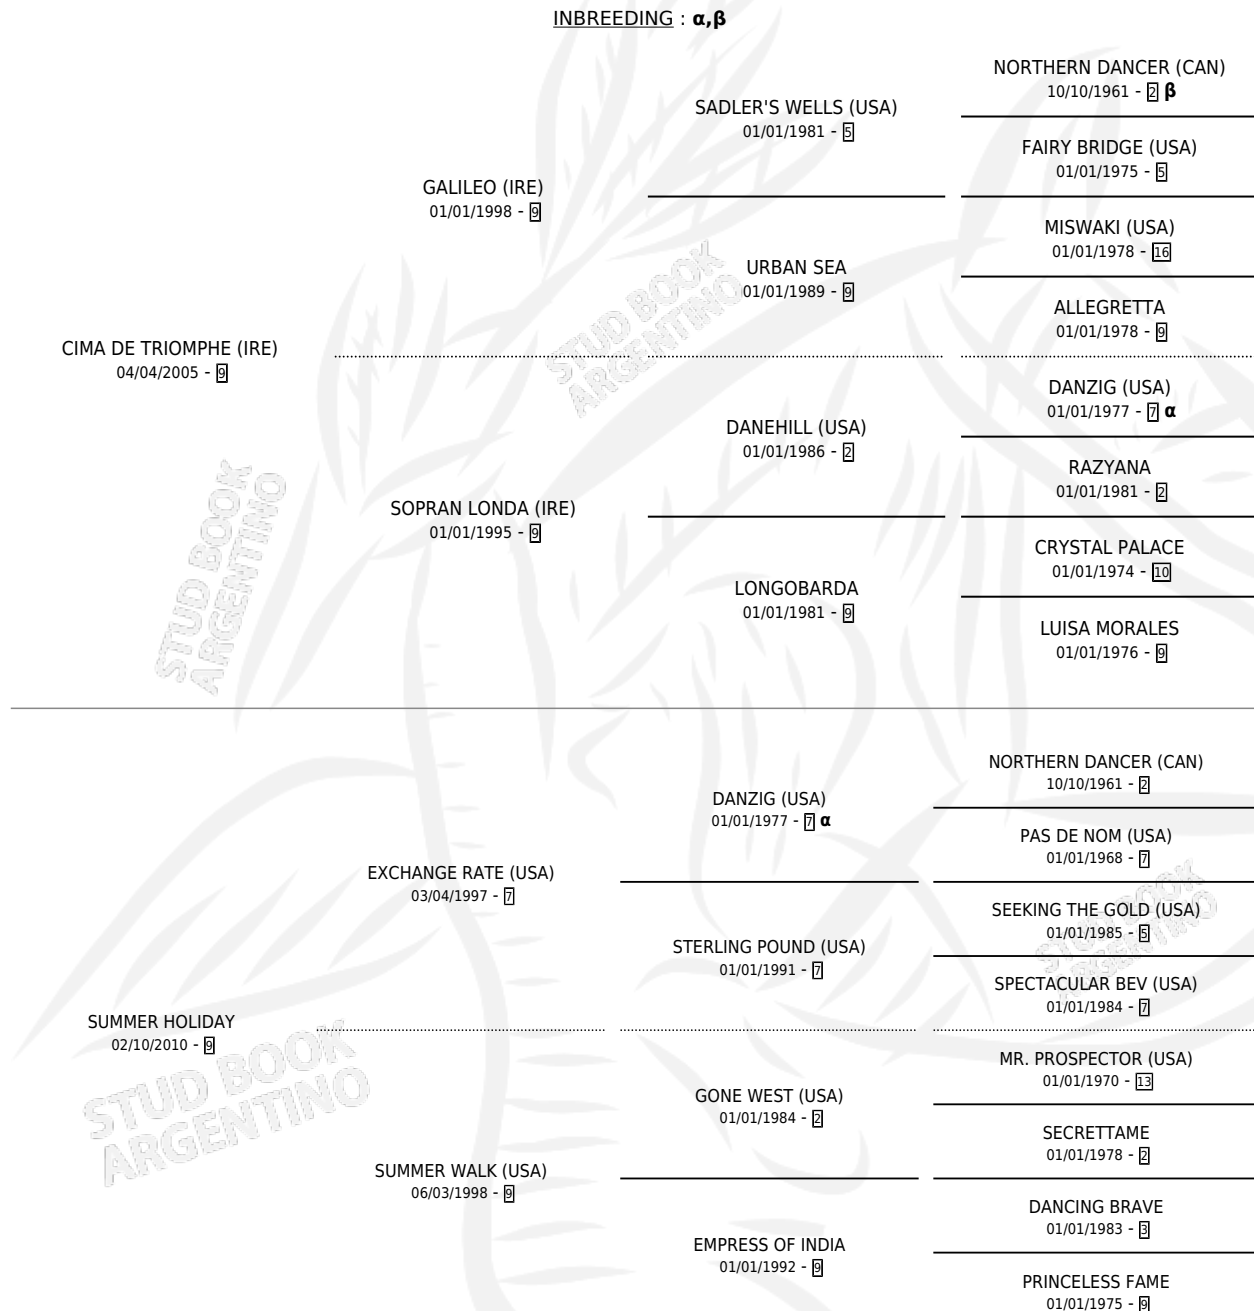

Lugar de nacimiento: Santa Ines
Criador: Santa Ines

~

HIJOS

	MACHOS	HEMBRAS
2 NACIERON	2	0
SIN ACTUACIONES		

PEDIGREE

INBREEDING : α, β

CAMPAÑA

Solo carreras oficiales de Argentina