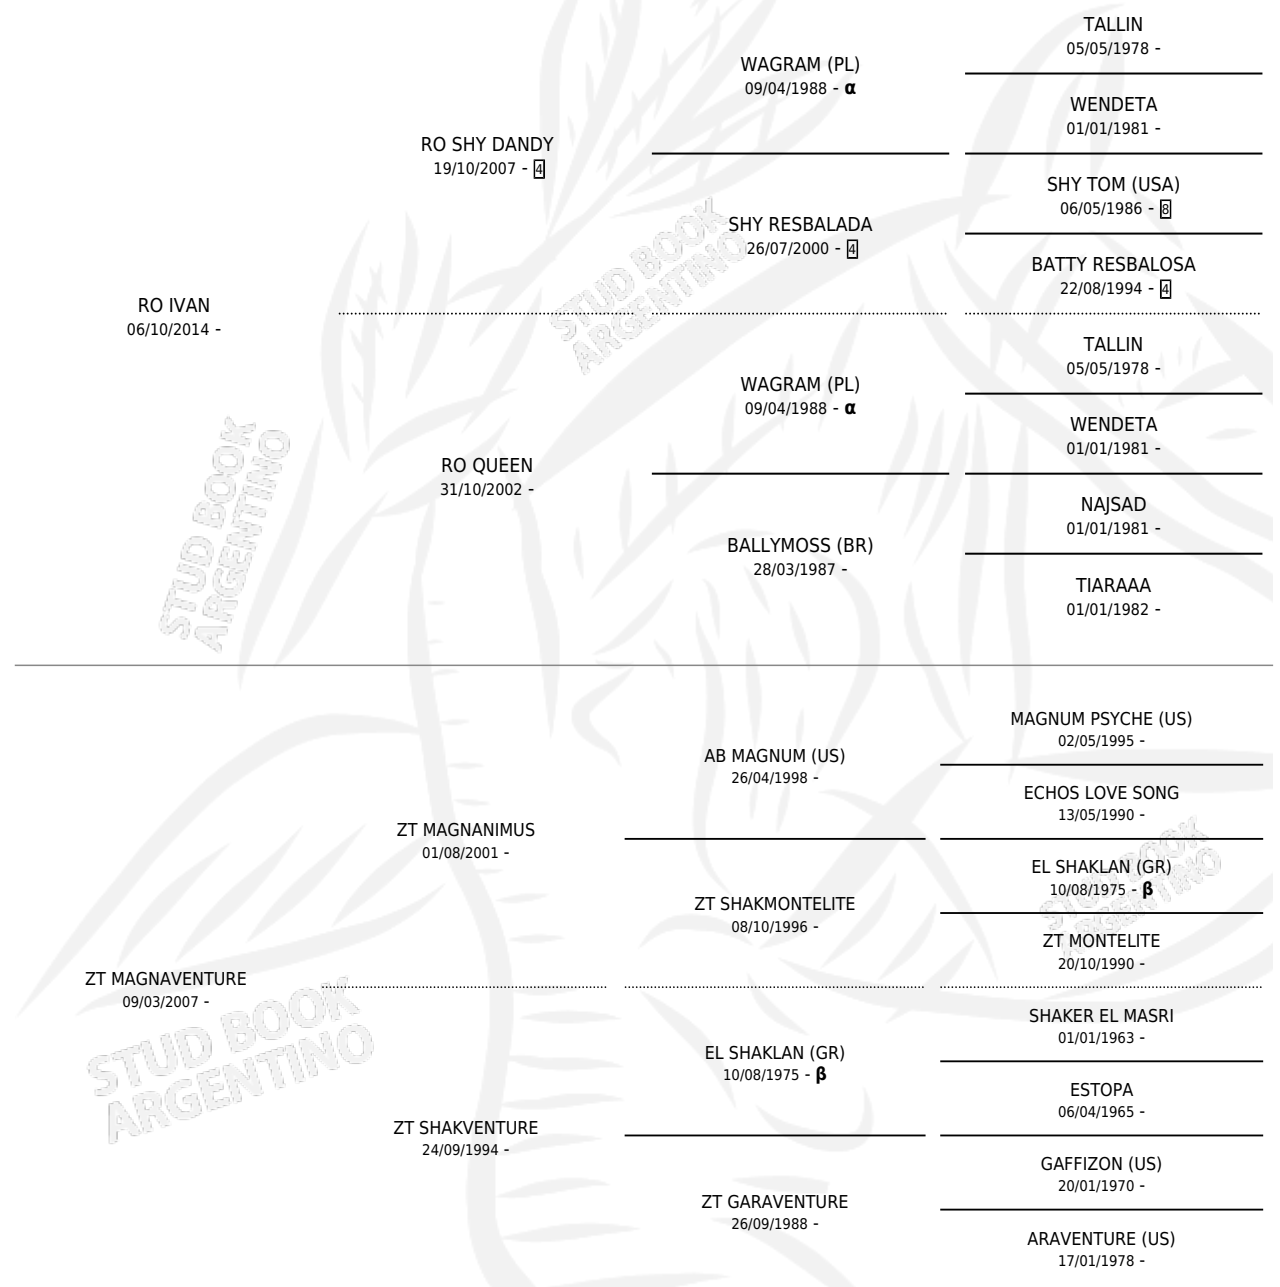

# BOX SIROCO

por RO IVAN y ZT MAGNAVENTURE por ZT MAGNANIMUS

Argentina · Macho · Zaino · AA · 11/10/2017  
Familia · Volumen 43

## ESTADO

TIPIFICACIÓN SANGUÍNEA	X
TIPIFICACIÓN POR ADN	X
PASAPORTE	X
IDENTIFICACIÓN POR MICROCHIP	X
REPRODUCTOR	X

**Lugar de nacimiento:** San Felipe  
**Criador:** San Benito

## PEDIGREE

INBREEDING :  $\alpha, \beta$