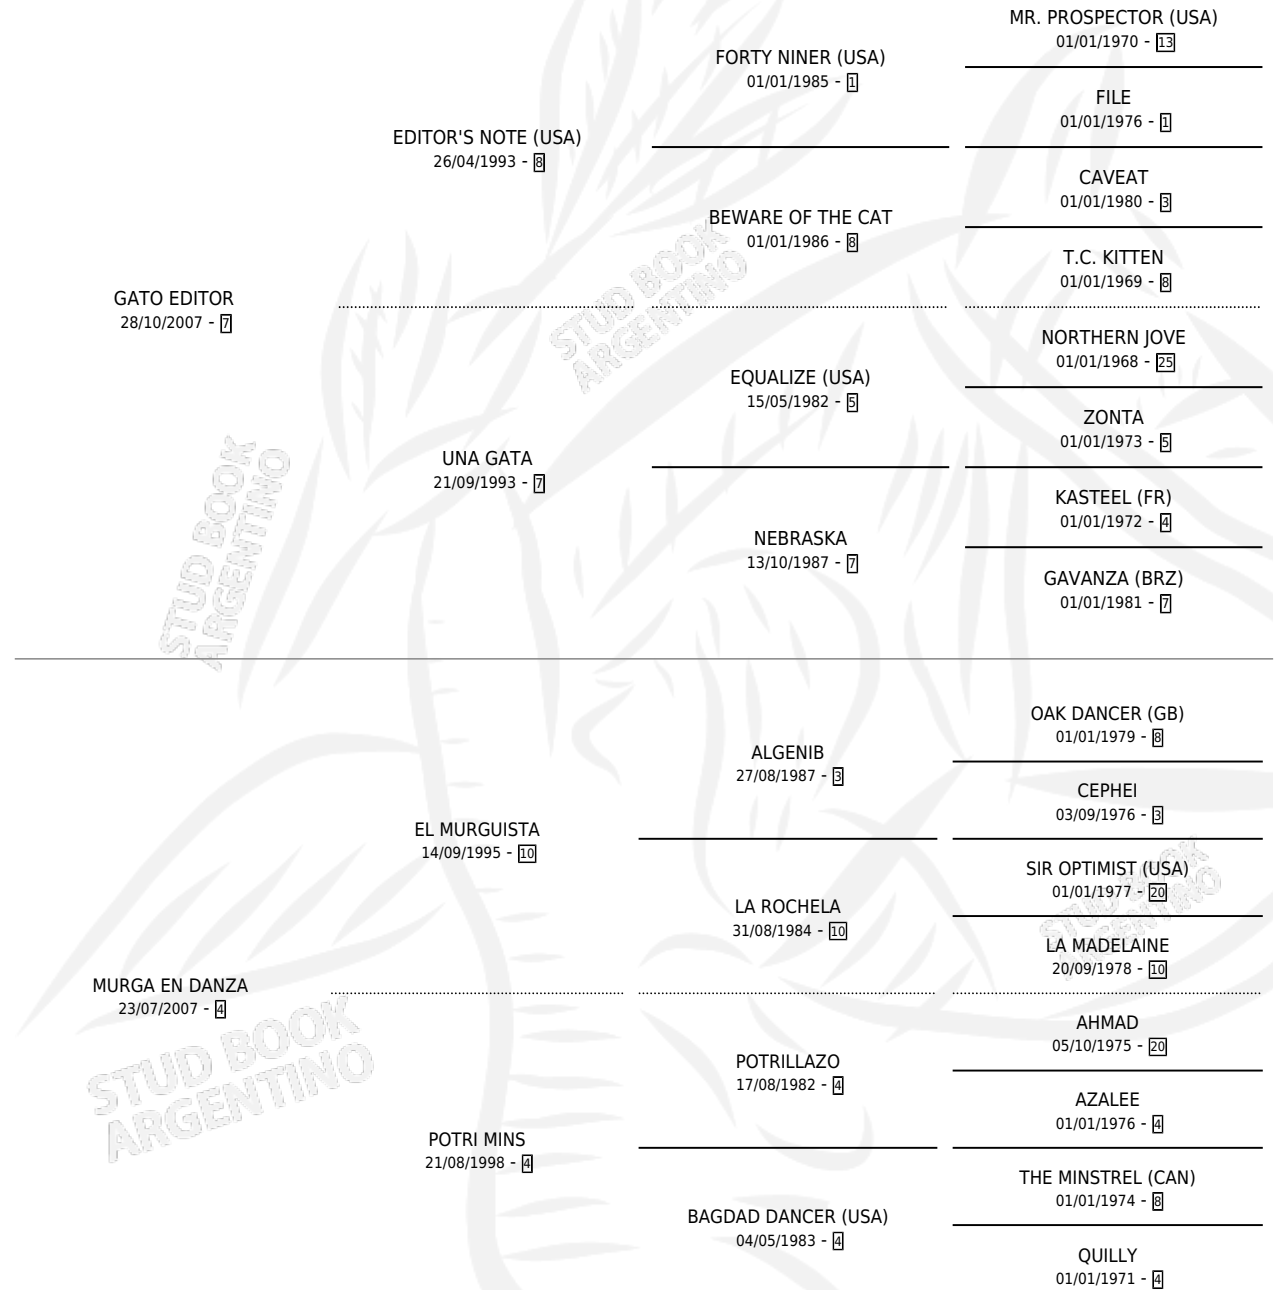

GATA BAILANTERA

por GATO EDITOR y MURGA EN DANZA por EL MURGUISTA

Argentina · Hembra · Tordillo · SP · 01/10/2017
Familia 4-m · Volumen 43

ESTADO

TIPIFICACIÓN SANGUÍNEA	X
TIPIFICACIÓN POR ADN	✓
PASAPORTE	✓
IDENTIFICACIÓN POR MICROCHIP	✓
REPRODUCTOR	✓

Lugar de nacimiento: Santa Paula Del Sagrado Corazon

Criador: Santa Paula Del Sagrado Corazon

~

HIJOS

	MACHOS	HEMBRAS
1 NACIERON	1	0
SIN ACTUACIONES		

PEDIGREE

CAMPAÑA

Solo carreras oficiales de Argentina