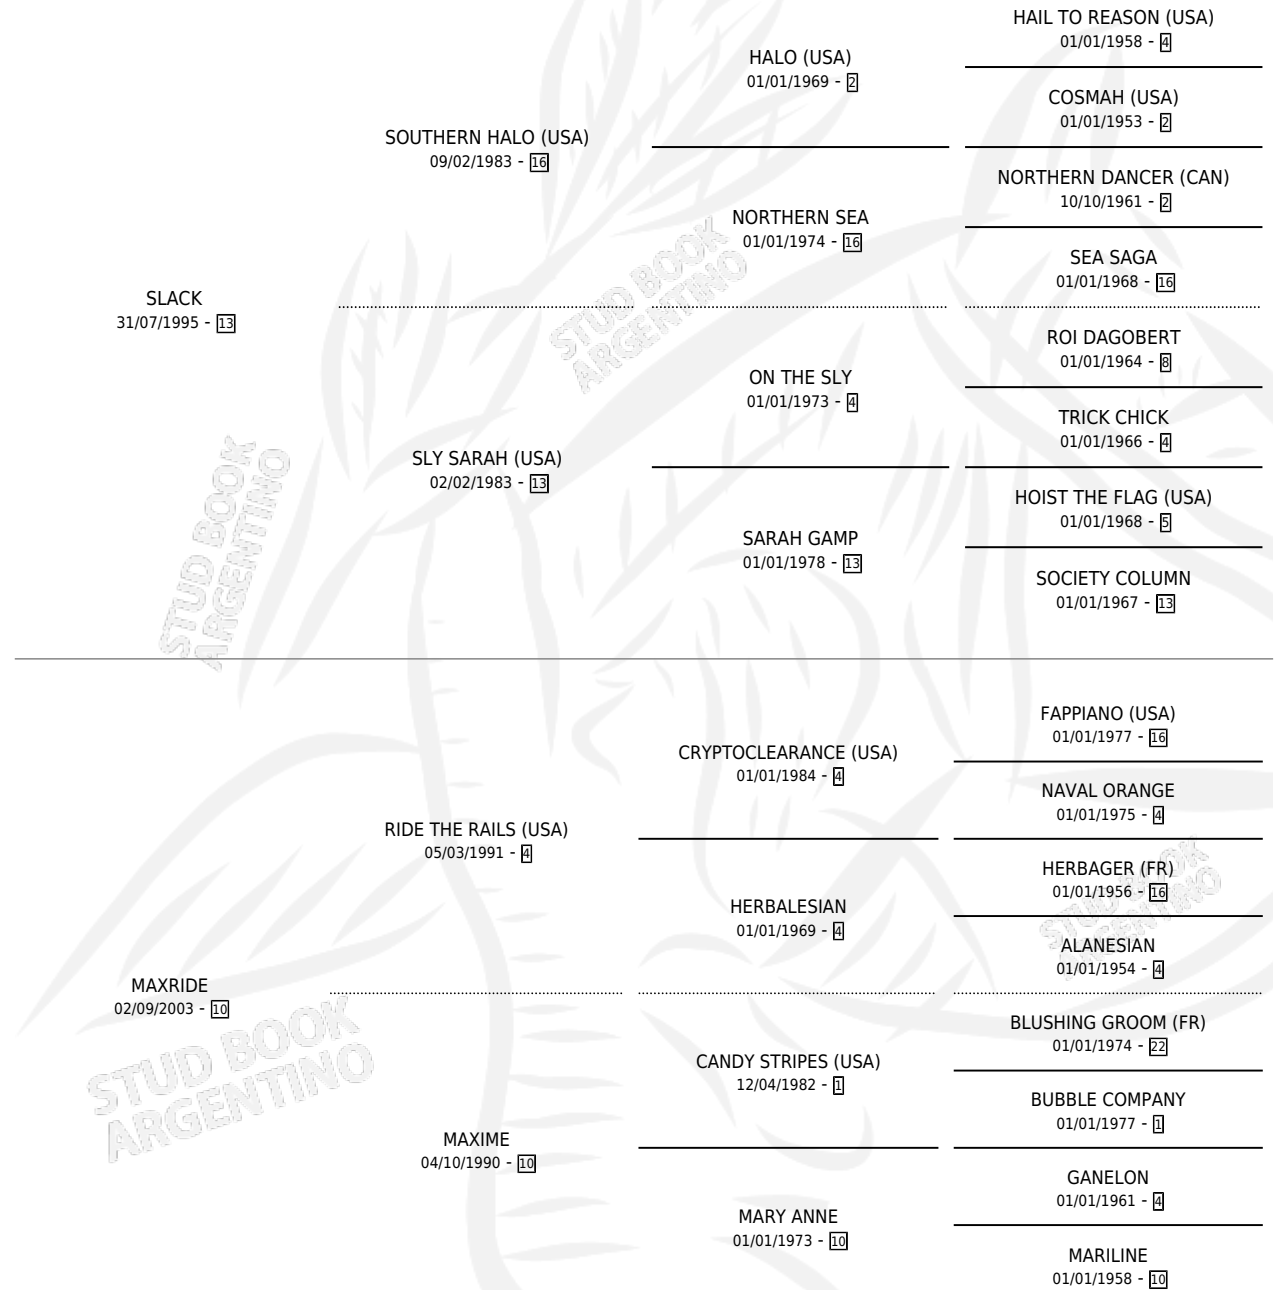

ANCA JULI

por SLACK y MAXRIDE por RIDE THE RAILS (USA)

Argentina · Hembra · Zaino · SP · 26/08/2017
Familia 10-d · Volumen 43

ESTADO

TIPIFICACIÓN SANGUÍNEA	X
TIPIFICACIÓN POR ADN	X
PASAPORTE	X
IDENTIFICACIÓN POR MICROCHIP	X
REPRODUCTOR	X

Lugar de nacimiento: Etoile
Criador: Nuñez Virgilio Osvaldo

PEDIGREE

ANCA JULI

Datos oficiales del Stud Book Argentino

Documento generado el 08/05/2026

studbook.org.ar