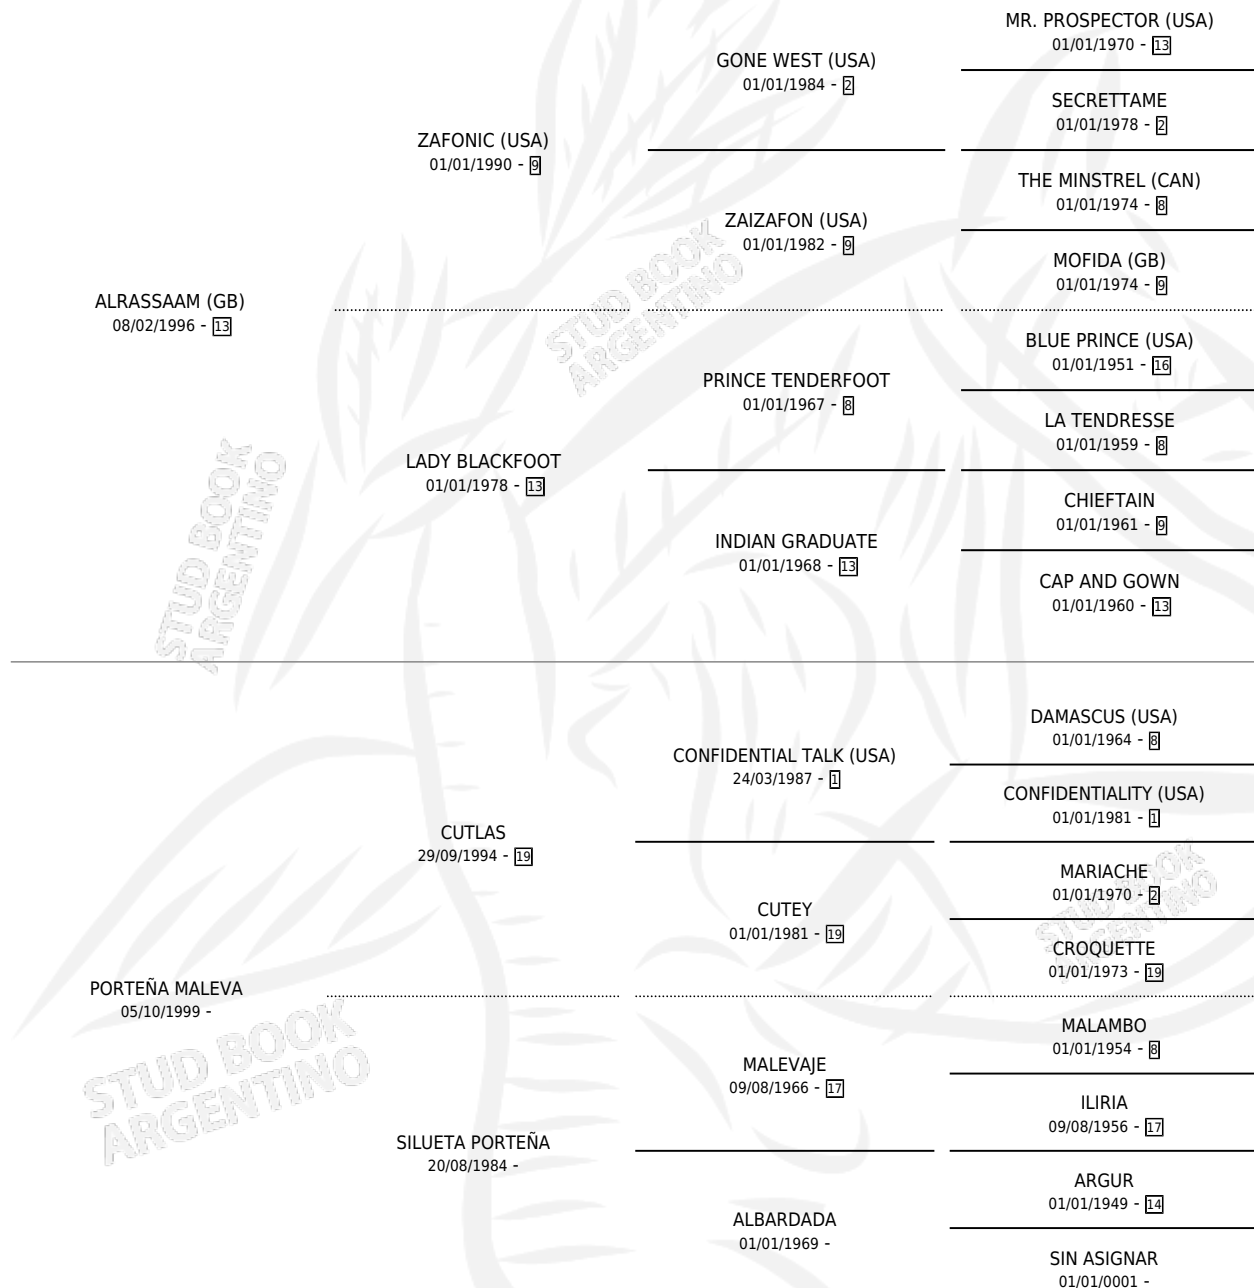

MAÑANERA SAM

por **ALRASSAAM (GB)** y **PORTEÑA MALEVA** por **CUTLAS**

Argentina · Hembra · Zaino Doradillo · SP · 09/10/2017
Familia · Volumen 43

ESTADO

TIPIFICACIÓN SANGUÍNEA	X
TIPIFICACIÓN POR ADN	✓
PASAPORTE	✓
IDENTIFICACIÓN POR MICROCHIP	✓
REPRODUCTOR	✓

Lugar de nacimiento: Campo particular

Criador: Milione Marcelo Lujan

PEDIGREE

CAMPAÑA

Solo carreras oficiales de Argentina

POR EDAD

EDAD	CC	1°	2°	3°	4°	5°	NP	CLC	CLG	CLCG1	CLGG1	IMPORTE	GANANCIA / CC
4 AÑOS	2	0	0	0	0	0	2	0	0	0	0	\$0	\$0
5 AÑOS	2	0	0	1	0	0	1	0	0	0	0	\$30,200	\$15,100
TOTALES	4	0	0	1	0	0	3	0	0	0	0	\$30,200	\$7,550
%		0.0%	0.0%	25.0%	0.0%	0.0%	75.0%	0.0%	0.0%	0.0%	0.0%		