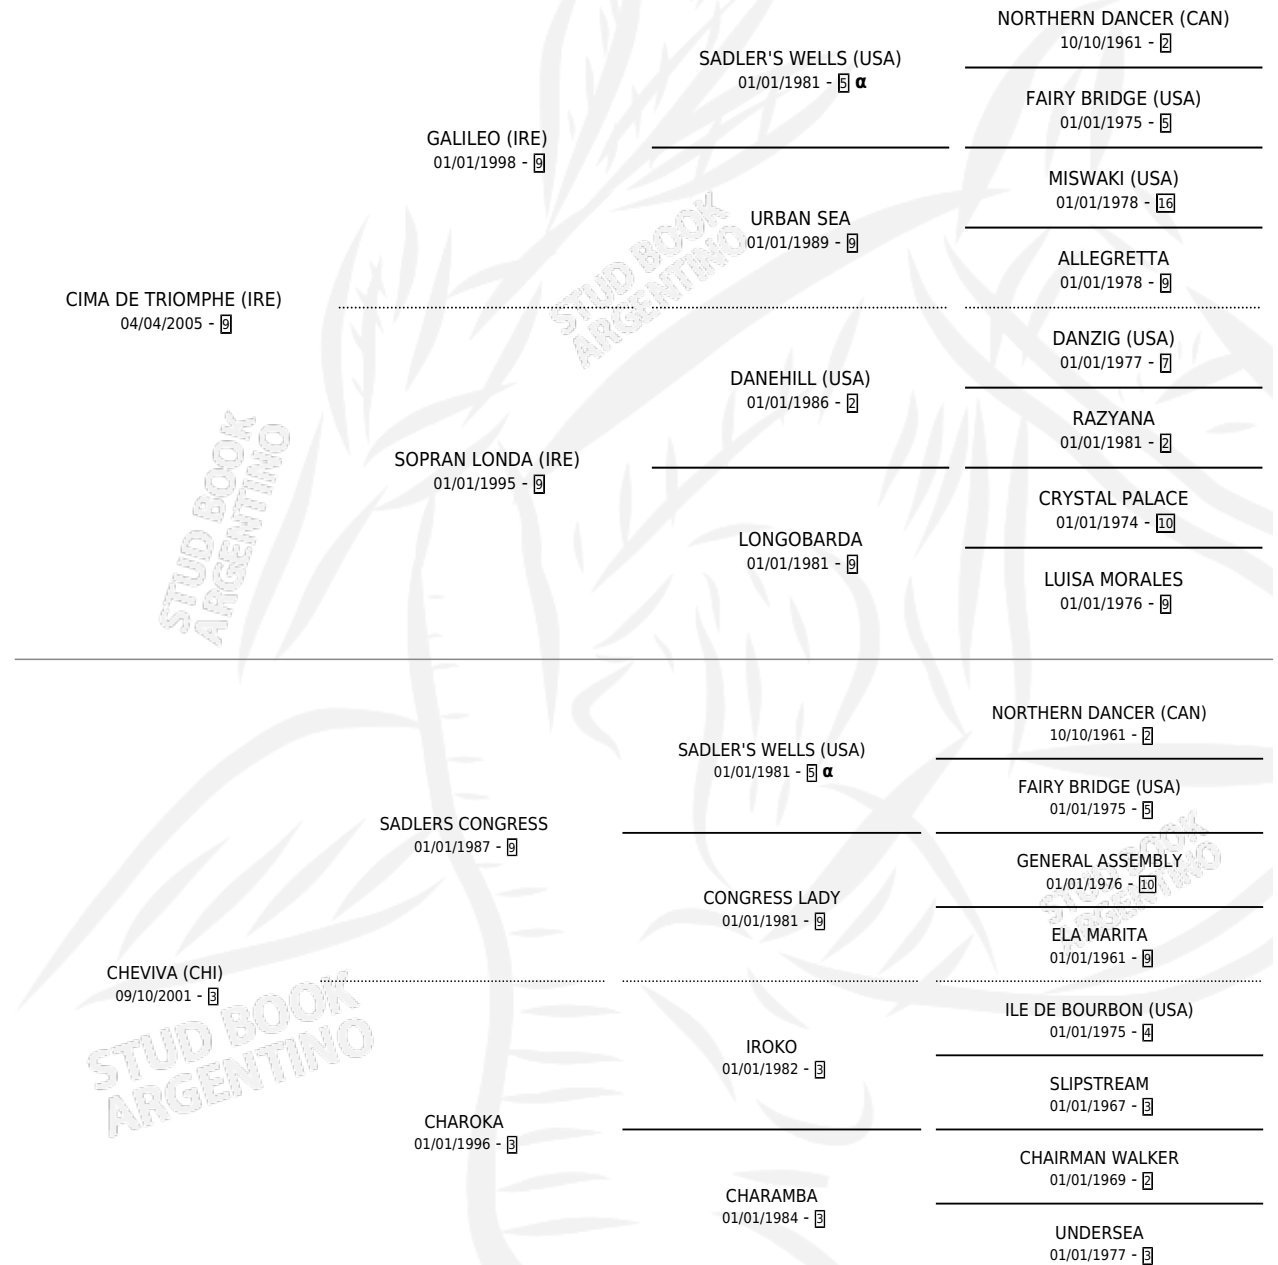

OJO MARTIN

por CIMA DE TRIOMPHE (IRE) y CHEVIVA (CHI) por
SADLERS CONGRESS

Argentina · Macho · Zaino · SP · 20/10/2017
Familia 3-d · Volumen 43

ESTADO

TIPIFICACIÓN SANGUÍNEA	X
TIPIFICACIÓN POR ADN	✓
PASAPORTE	✓
IDENTIFICACIÓN POR MICROCHIP	✓
REPRODUCTOR	X

Lugar de nacimiento: Buen Ojo
Criador: Buen Ojo

PEDIGREE

INBREEDING : α