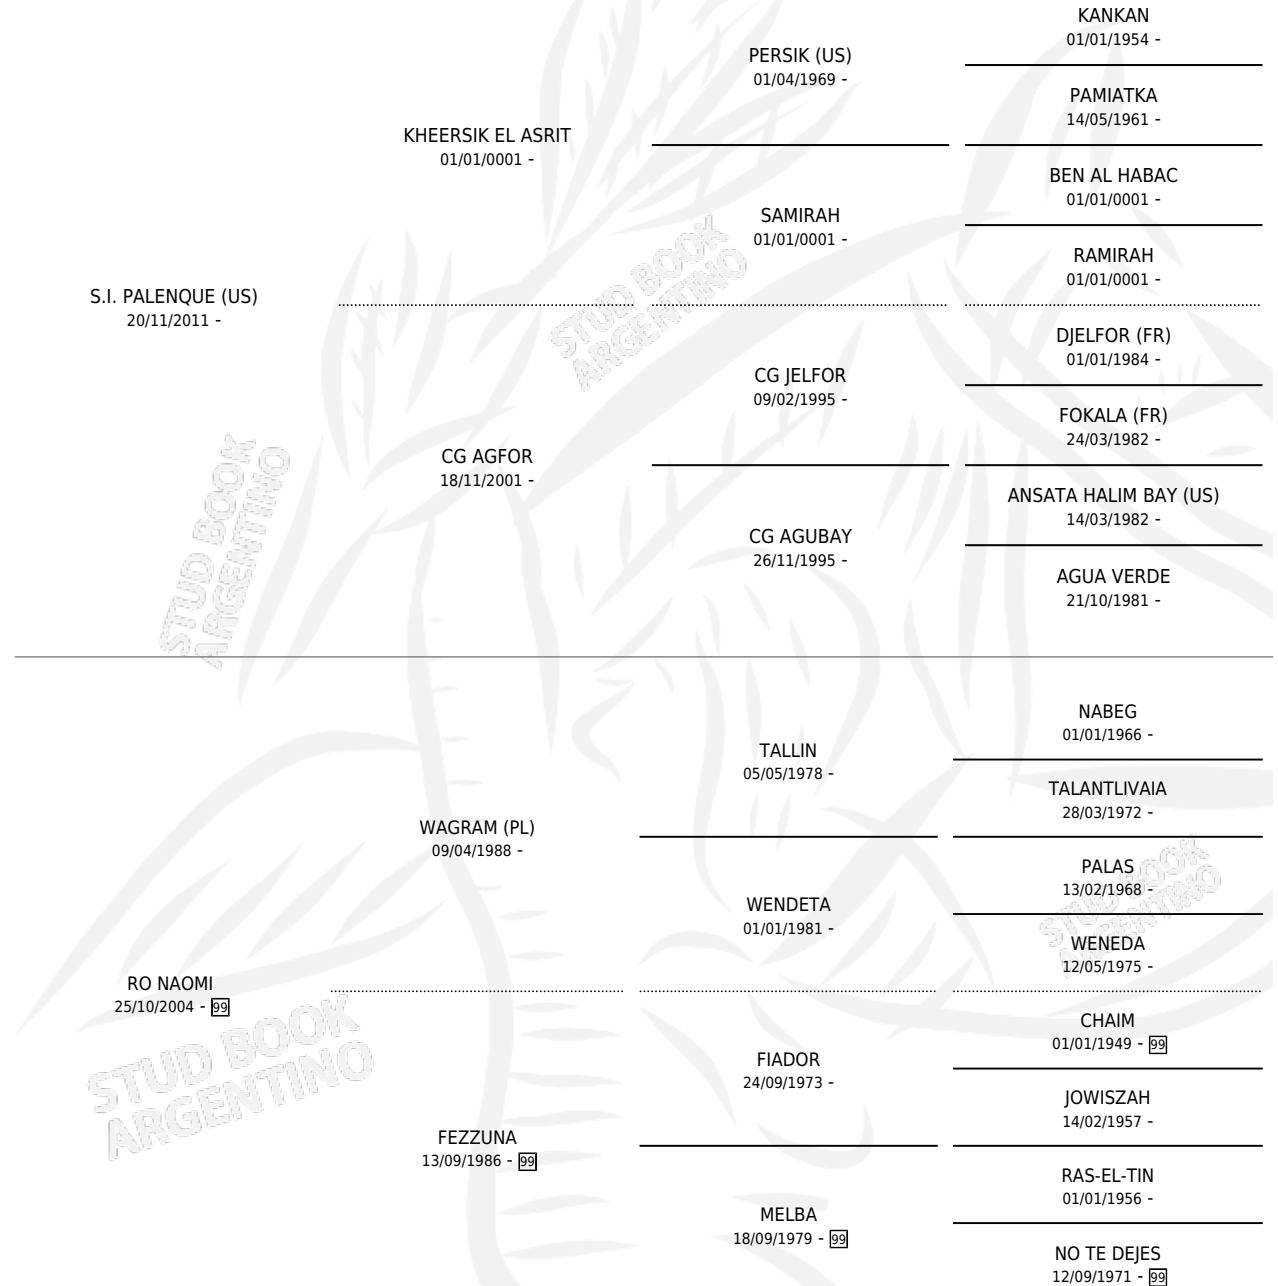

RO NOCTURNO

por S.I. PALENQUE (US) y RO NAOMI por WAGRAM (PL)

Argentina · Macho · Alazan · AP · 04/10/2017
Familia 99 · Volumen 43

ESTADO

TIPIFICACIÓN SANGUÍNEA	X
TIPIFICACIÓN POR ADN	✓
PASAPORTE	✓
IDENTIFICACIÓN POR MICROCHIP	✓
REPRODUCTOR	X

Lugar de nacimiento: Los Estribos

Criador: Los Estribos

PEDIGREE

RO NOCTURNO

Datos oficiales del Stud Book Argentino

Documento generado el 06/05/2026

studbook.org.ar