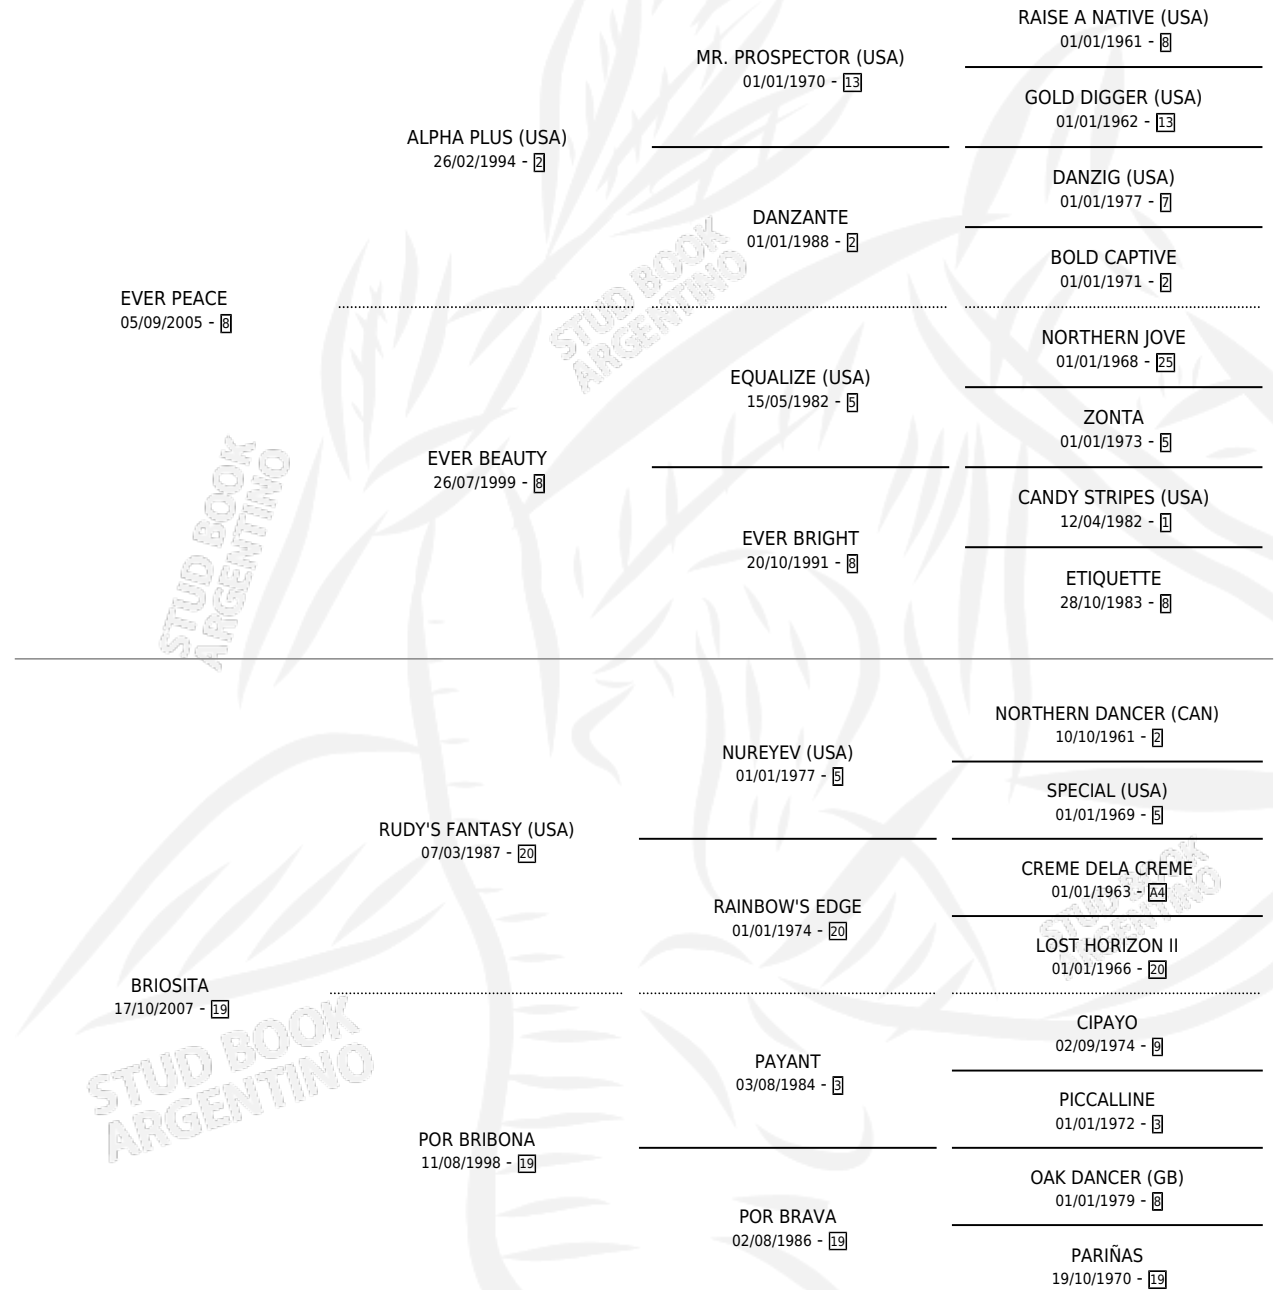

BIOGENESIS

por **EVER PEACE** y **BRIOSITA** por **RUDY'S FANTASY (USA)**

Argentina · Macho · Zaino · SP · 10/10/2017
Familia 19-c · Volumen 43

ESTADO

TIPIFICACIÓN SANGUÍNEA	X
TIPIFICACIÓN POR ADN	✓
PASAPORTE	✓
IDENTIFICACIÓN POR MICROCHIP	✓
REPRODUCTOR	X

Lugar de nacimiento: Alentue

Criador: Alentue

PEDIGREE

CAMPAÑA

Solo carreras oficiales de Argentina

POR EDAD

EDAD	CC	1°	2°	3°	4°	5°	NP	CLC	CLG	CLCG1	CLGG1	IMPORTE	GANANCIA / CC
3 AÑOS	10	0	0	0	0	1	9	0	0	0	0	\$27,700	\$2,770
4 AÑOS	15	1	1	0	4	1	8	0	0	0	0	\$631,200	\$42,080
5 AÑOS	19	2	1	2	1	4	9	0	0	0	0	\$1,448,264	\$76,224
6 AÑOS	15	1	0	3	1	1	9	0	0	0	0	\$1,606,103	\$107,074
TOTALES	59	4	2	5	6	7	35	0	0	0	0	\$3,713,267	\$62,937
%		6.8%	3.4%	8.5%	10.2%	11.9%	59.3%	0.0%	0.0%	0.0%	0.0%		