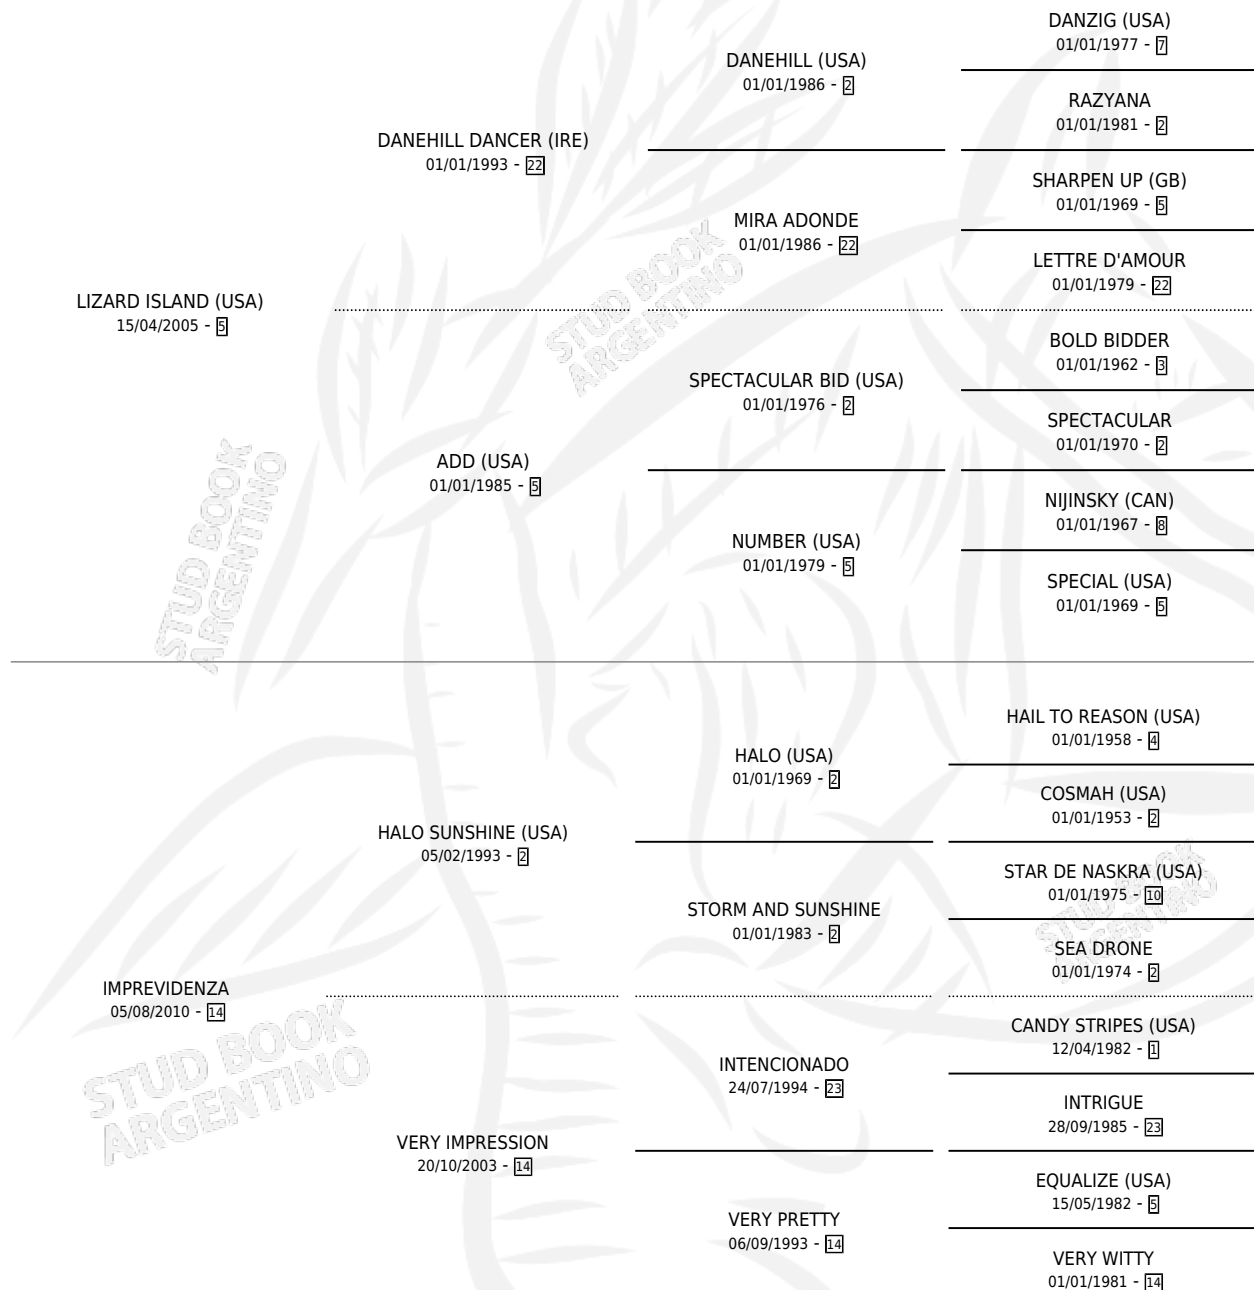

INTREPIDO LIZARD

por LIZARD ISLAND (USA) y IMPREVIDENZA por HALO
SUNSHINE (USA)

Argentina · Macho · Zaino · SP · 10/10/2017
Familia 14-c · Volumen 43

ESTADO

TIPIFICACIÓN SANGUÍNEA	X
TIPIFICACIÓN POR ADN	✓
PASAPORTE	✓
IDENTIFICACIÓN POR MICROCHIP	✓
REPRODUCTOR	X

Lugar de nacimiento: La Nobleza
Criador: La Nobleza

PEDIGREE