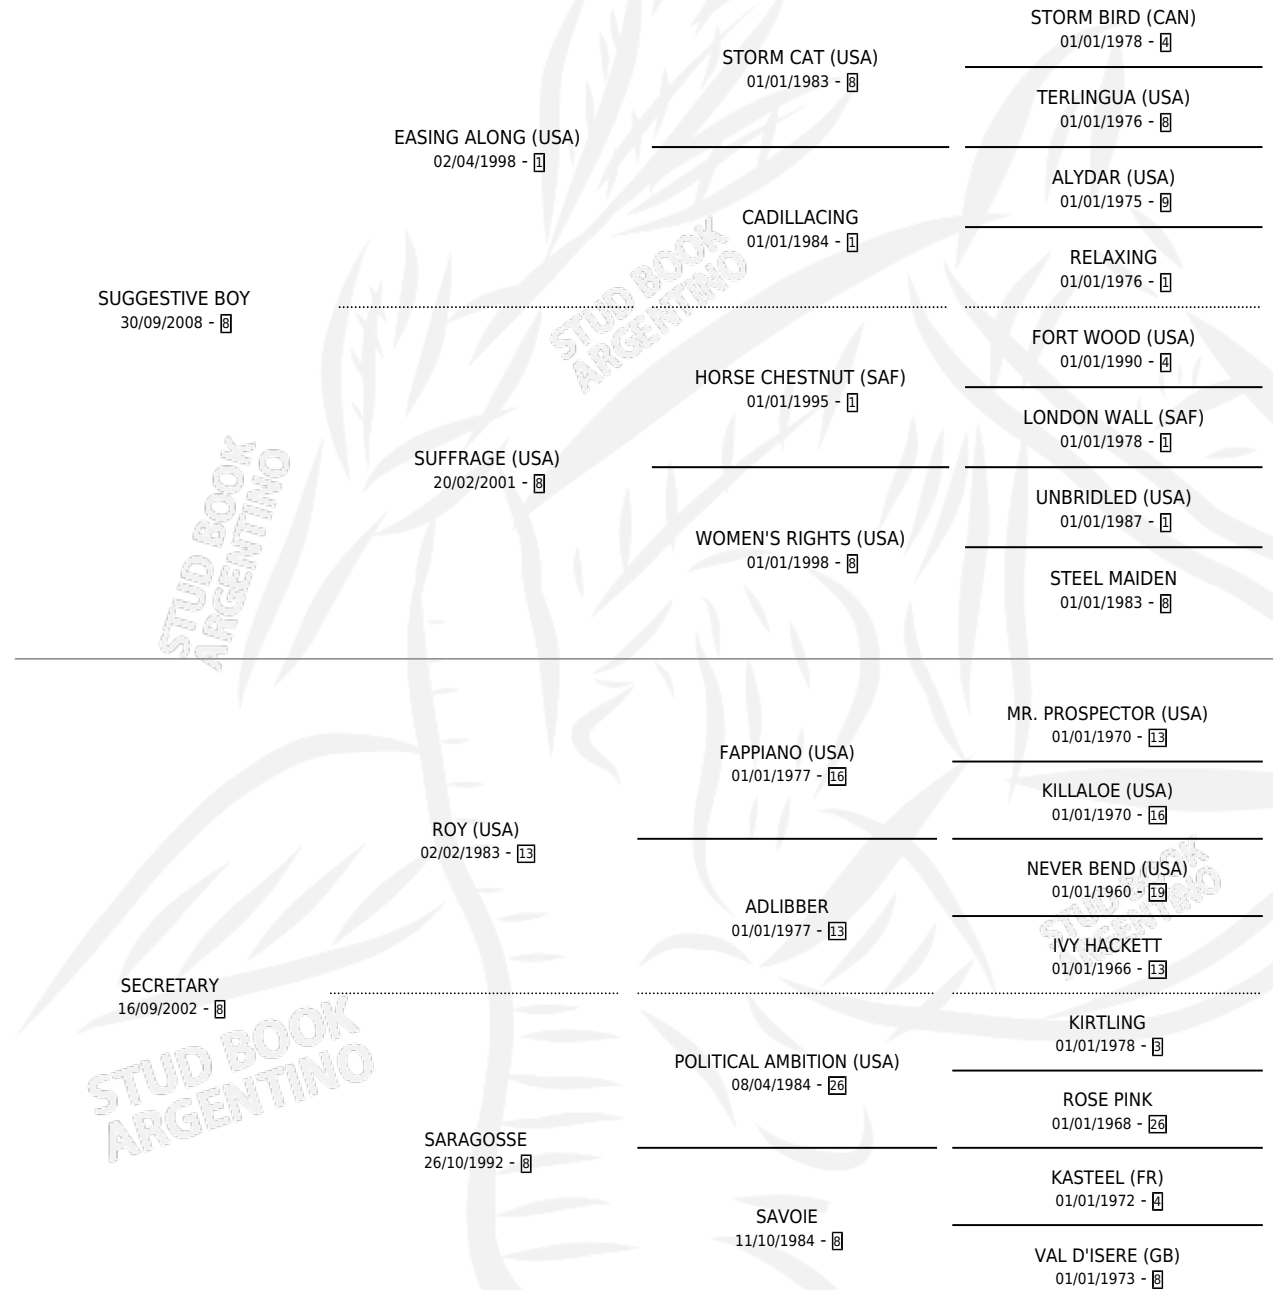

SUGGESTIVE ROY

por SUGGESTIVE BOY y SECRETARY por ROY (USA)

Argentina · Hembra · Alazan · SP · 16/10/2017
Familia 8-c · Volumen 43

ESTADO

TIPIFICACIÓN SANGUÍNEA	X
TIPIFICACIÓN POR ADN	✓
PASAPORTE	✓
IDENTIFICACIÓN POR MICROCHIP	✓
REPRODUCTOR	X

Lugar de nacimiento: Chenaut

Criador: Chenaut

PEDIGREE

CAMPAÑA

Solo carreras oficiales de Argentina

POR EDAD

EDAD	CC	1°	2°	3°	4°	5°	NP	CLC	CLG	CLCG1	CLGG1	IMPORTE	GANANCIA / CC
3 AÑOS	1	0	0	0	0	0	1	0	0	0	0	\$0	\$0
5 AÑOS	1	0	0	0	0	0	1	0	0	0	0	\$30,000	\$30,000
TOTALES	2	0	0	0	0	0	2	0	0	0	0	\$30,000	\$15,000
%		0.0%	0.0%	0.0%	0.0%	0.0%	100%	0.0%	0.0%	0.0%	0.0%		