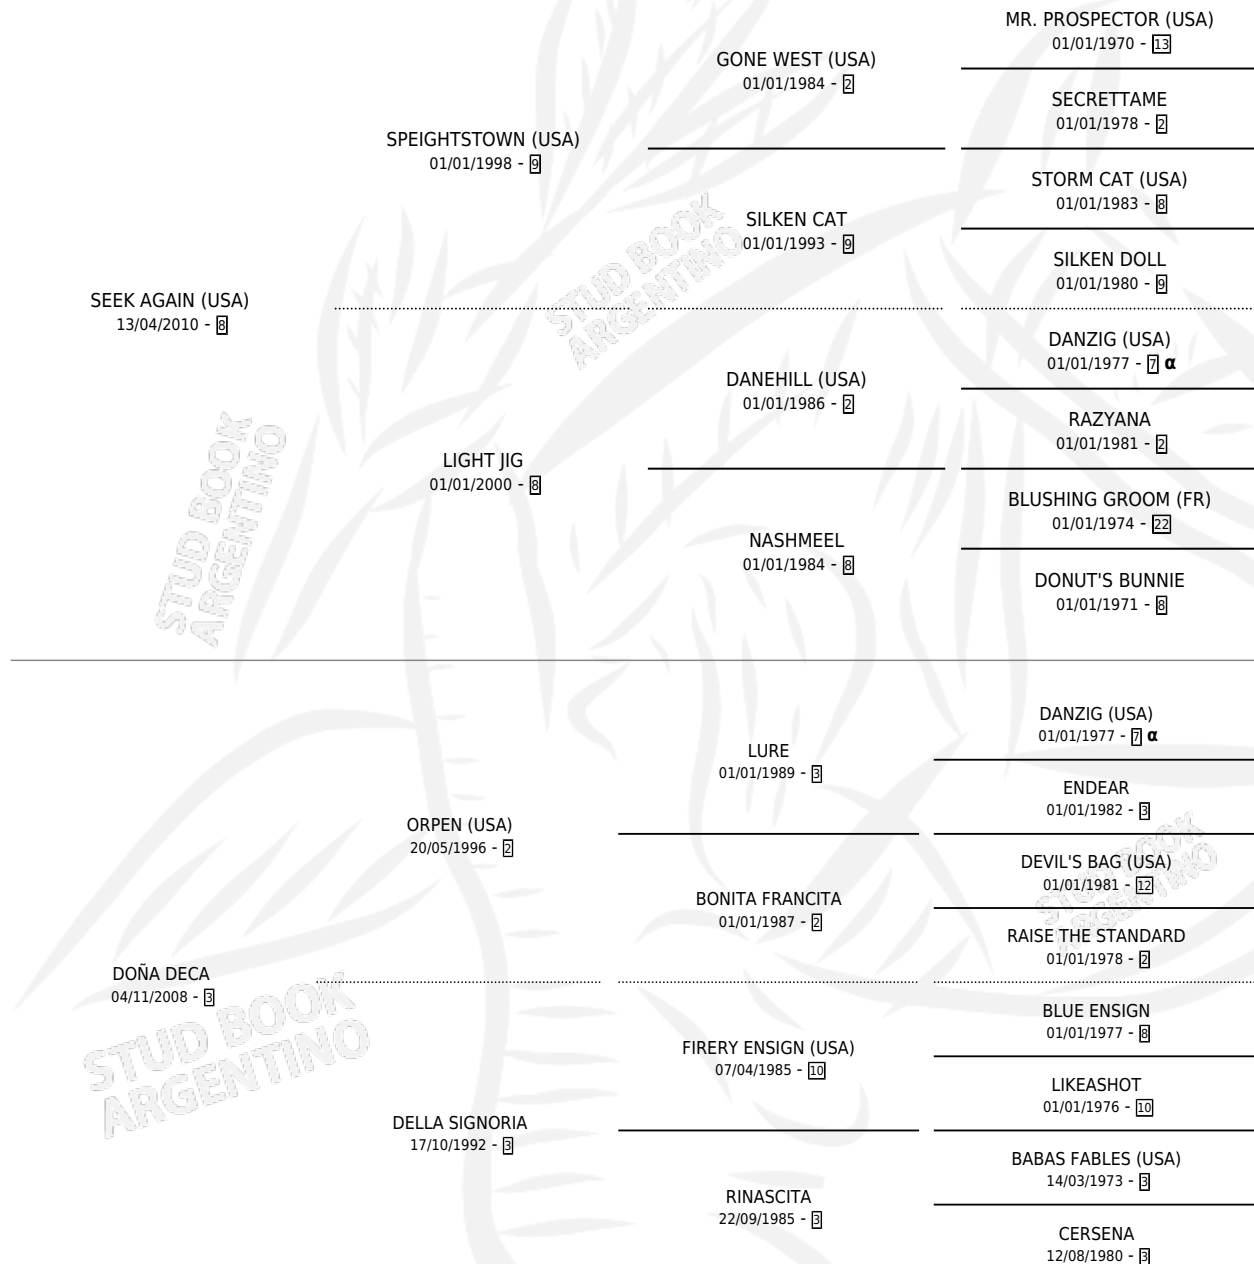

DOÑA CALANDRIA

por **SEEK AGAIN (USA)** y **DOÑA DECA** por **ORPEN (USA)**

Argentina · Hembra · Zaino · SP · 28/10/2017
Familia 3-b · Volumen 43

ESTADO

| | |
|------------------------------|---|
| TIPIFICACIÓN SANGUÍNEA | X |
| TIPIFICACIÓN POR ADN | X |
| PASAPORTE | X |
| IDENTIFICACIÓN POR MICROCHIP | X |
| REPRODUCTOR | X |

Lugar de nacimiento: San Benito

Criador: San Benito

PEDIGREE

INBREEDING : α

DOÑA CALANDRIA

Datos oficiales del Stud Book Argentino

Documento generado el 12/05/2026

studbook.org.ar