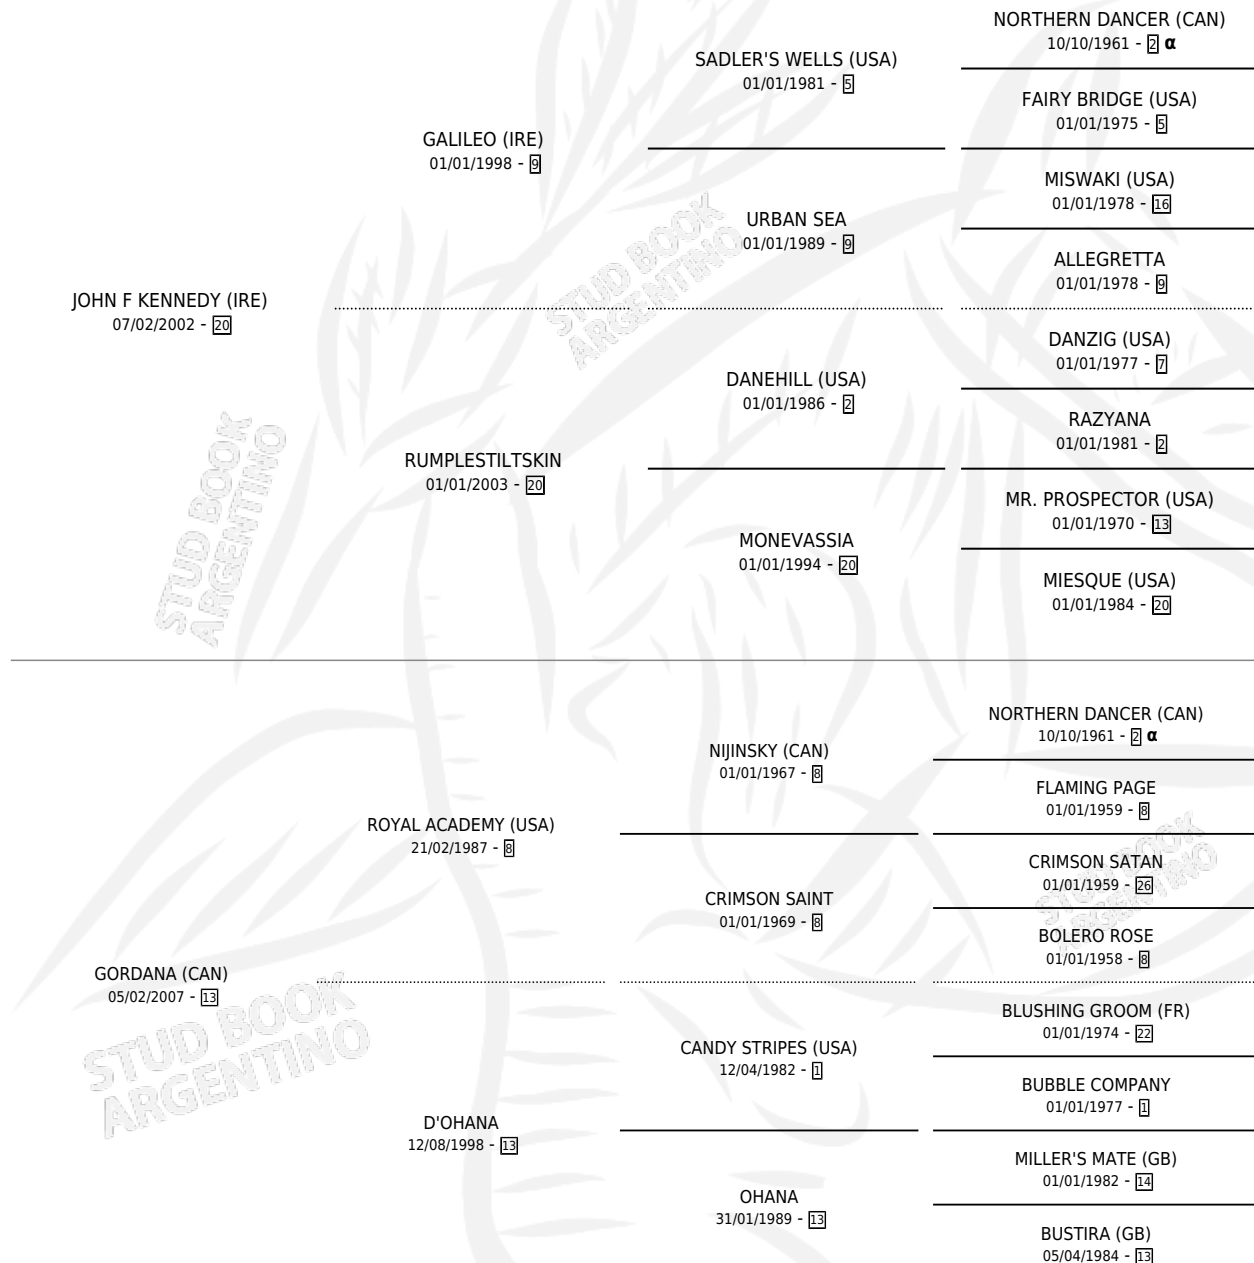

DOÑA GOTA

por JOHN F KENNEDY (IRE) y GORDANA (CAN) por ROYAL ACADEMY (USA)

Argentina · Hembra · Zaino · SP · 05/10/2017
Familia 13 · Volumen 43

ESTADO

TIPIFICACIÓN SANGUÍNEA	X
TIPIFICACIÓN POR ADN	✓
PASAPORTE	✓
IDENTIFICACIÓN POR MICROCHIP	✓
REPRODUCTOR	✓

Lugar de nacimiento: San Benito
Criador: San Benito

~

HIJOS

	MACHOS	HEMBRAS
3 NACIERON	1	2
SIN ACTUACIONES		

PEDIGREE

INBREEDING : α

CAMPAÑA

Solo carreras oficiales de Argentina