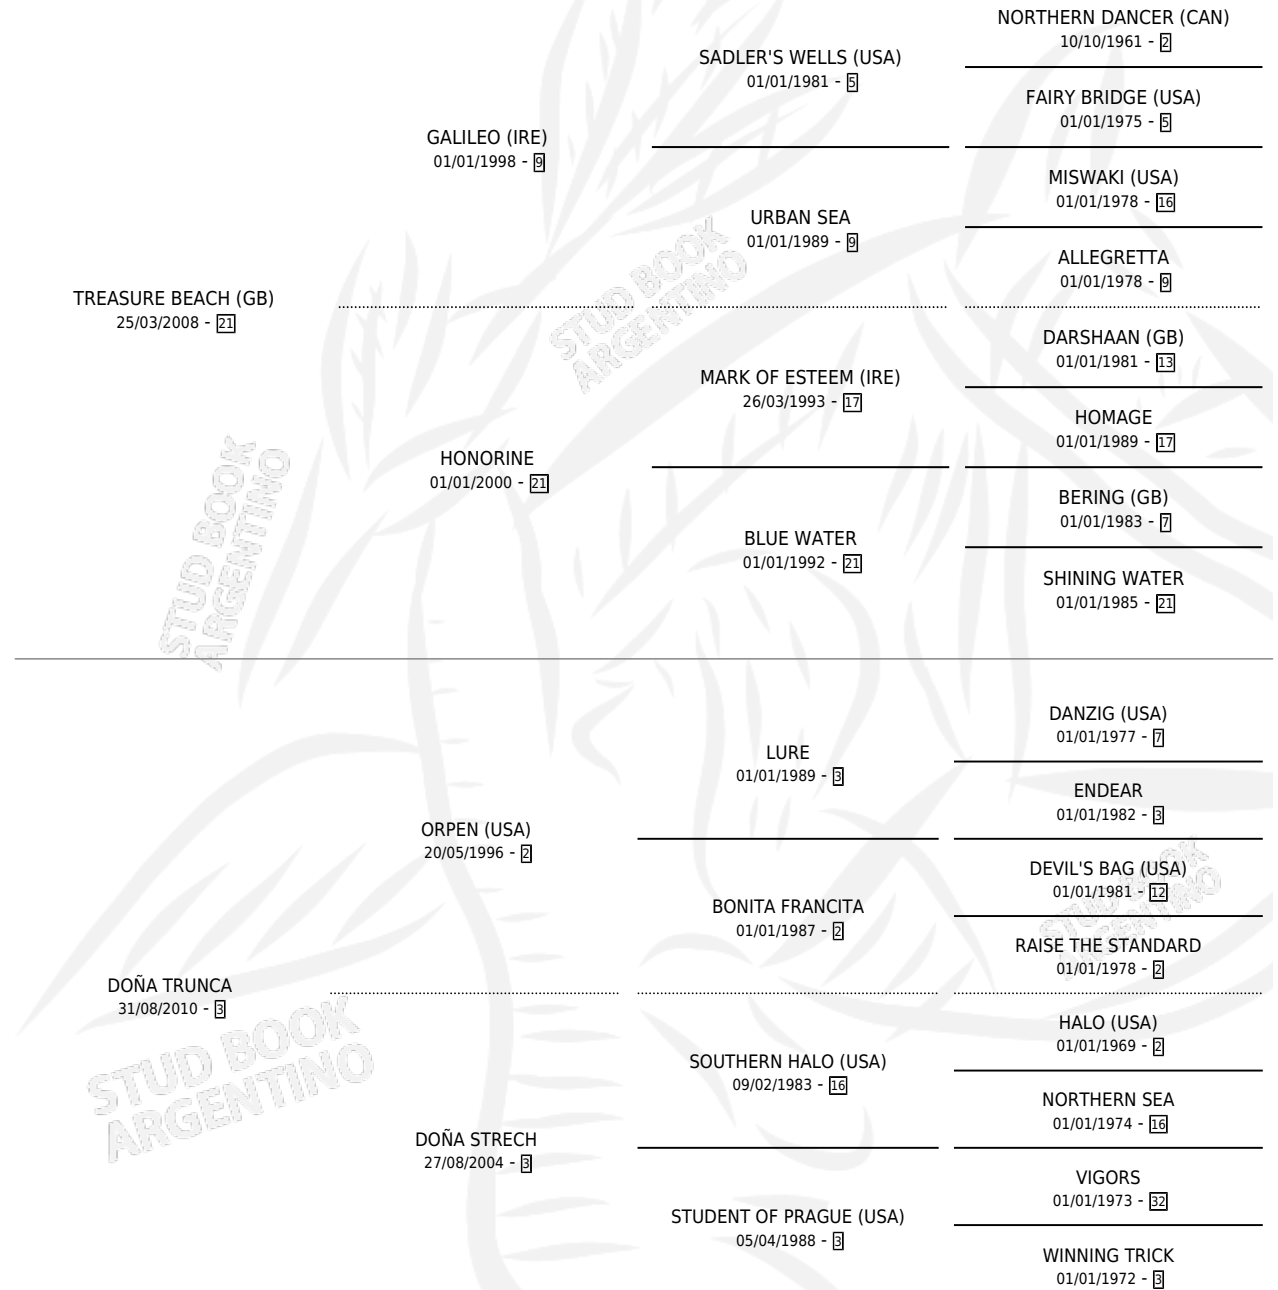

DON CACAO

por **TREASURE BEACH (GB)** y **DOÑA TRUNCA** por **ORPEN (USA)**

Argentina · Macho · Zaino · SP · 05/10/2017
Familia 3-n · Volumen 43

ESTADO

TIPIFICACIÓN SANGUÍNEA	X
TIPIFICACIÓN POR ADN	✓
PASAPORTE	✓
IDENTIFICACIÓN POR MICROCHIP	✓
REPRODUCTOR	X

Lugar de nacimiento: San Benito

Criador: San Benito

PEDIGREE