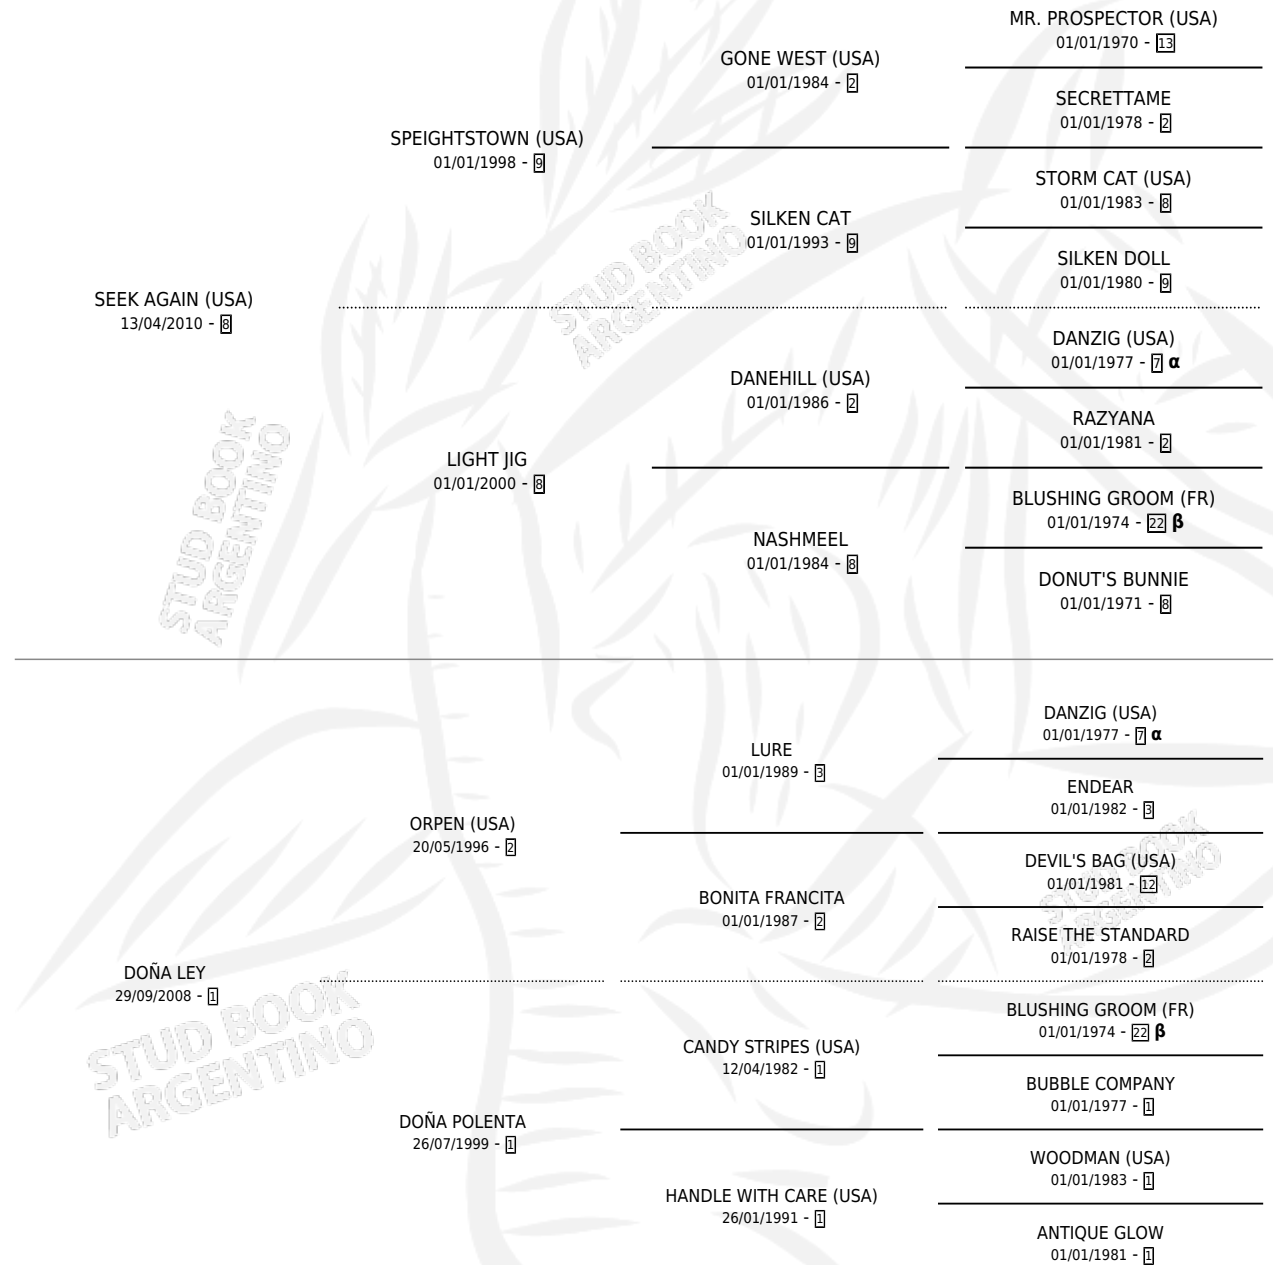

DON ESTILO

por **SEEK AGAIN (USA)** y **DOÑA LEY** por **ORPEN (USA)**

Argentina · Macho · Alazan · SP · 02/10/2017
Familia 1-c · Volumen 43

ESTADO

TIPIFICACIÓN SANGUÍNEA	X
TIPIFICACIÓN POR ADN	✓
PASAPORTE	✓
IDENTIFICACIÓN POR MICROCHIP	✓
REPRODUCTOR	X

Lugar de nacimiento: San Benito

Criador: San Benito

PEDIGREE

INBREEDING : α,β

CAMPAÑA

Solo carreras oficiales de Argentina

POR EDAD

EDAD	CC	1°	2°	3°	4°	5°	NP	CLC	CLG	CLCG1	CLGG1	IMPORTE	GANANCIA / CC
3 AÑOS	2	0	1	0	0	1	0	0	0	0	0	\$95,025	\$47,513
4 AÑOS	1	1	0	0	0	0	0	0	0	0	0	\$288,000	\$288,000
TOTALES	3	1	1	0	0	1	0	0	0	0	0	\$383,025	\$127,675
%		33.3%	33.3%	0.0%	0.0%	33.3%	0.0%	0.0%	0.0%	0.0%	0.0%		