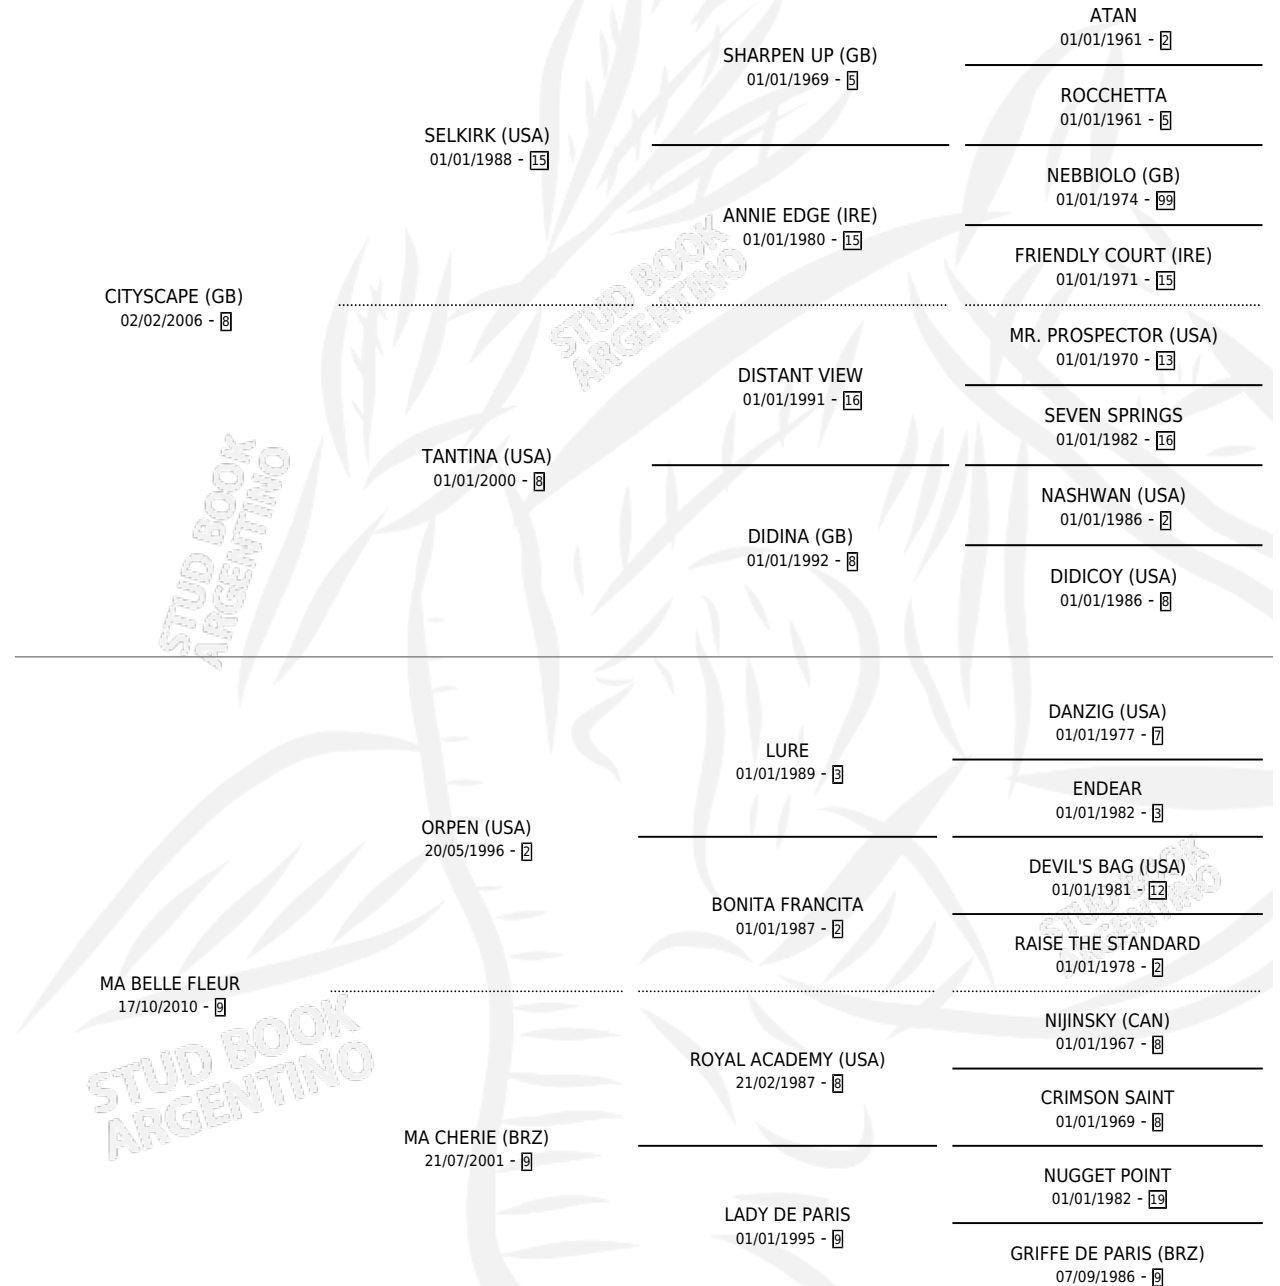

ZIZANE

por CITYSCAPE (GB) y MA BELLE FLEUR por ORPEN (USA)

Argentina · Hembra · Zaino · SP · 02/08/2017
Familia 9-h · Volumen 43

ESTADO

TIPIFICACIÓN SANGUÍNEA	X
TIPIFICACIÓN POR ADN	✓
PASAPORTE	✓
IDENTIFICACIÓN POR MICROCHIP	✓
REPRODUCTOR	X

Lugar de nacimiento: Wilgerbosdrift Argentina
Criador: Fazenda Mondesir S.A.

PEDIGREE

CAMPAÑA

Solo carreras oficiales de Argentina

POR EDAD

EDAD	CC	1°	2°	3°	4°	5°	NP	CLC	CLG	CLCG1	CLGG1	IMPORTE	GANANCIA / CC
3 AÑOS	7	1	0	0	0	1	5	0	0	0	0	\$163,238	\$23,320
4 AÑOS	7	0	1	1	1	1	3	0	0	0	0	\$100,730	\$14,390
TOTALES	14	1	1	1	1	2	8	0	0	0	0	\$263,968	\$18,855
%		7.1%	7.1%	7.1%	7.1%	14.3%	57.1%	0.0%	0.0%	0.0%	0.0%		