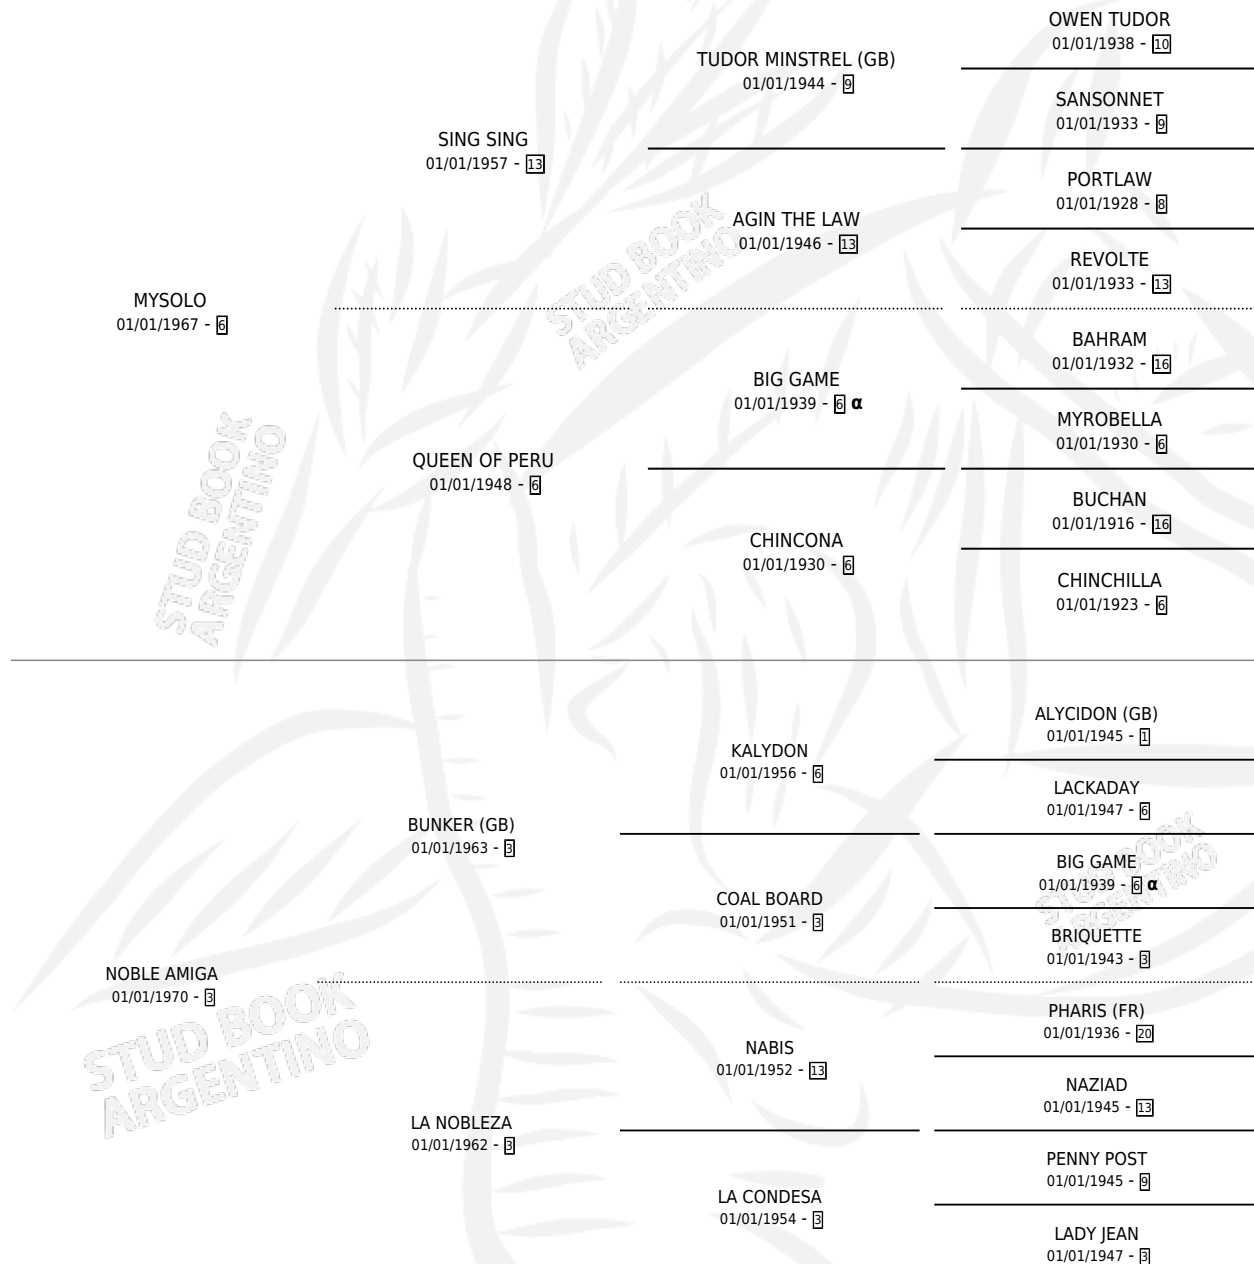

NOBLE SOLO

por **MYSOLO** y **NOBLE AMIGA** por **BUNKER (GB)**

Argentina · Macho · Zaino · SP · 21/10/1977
Familia 3-I · Volumen 29

ESTADO

TIPIFICACIÓN SANGUÍNEA	X
TIPIFICACIÓN POR ADN	X
PASAPORTE	X
IDENTIFICACIÓN POR MICROCHIP	X
REPRODUCTOR	X

Lugar de nacimiento: Campo particular

Criador: Sin dato

PEDIGREE

INBREEDING : α

CAMPAÑA

Solo carreras oficiales de Argentina

POR EDAD

EDAD	CC	1°	2°	3°	4°	5°	NP	CLC	CLG	CLCG1	CLGG1	IMPORTE	GANANCIA / CC
4 AÑOS	1	1	0	0	0	0	0	0	0	0	0	\$0	\$0
TOTALES	1	1	0	0	0	0	0	0	0	0	0	\$0	\$0
%		100%	0.0%	0.0%	0.0%	0.0%	0.0%	0.0%	0.0%	0.0%	0.0%		