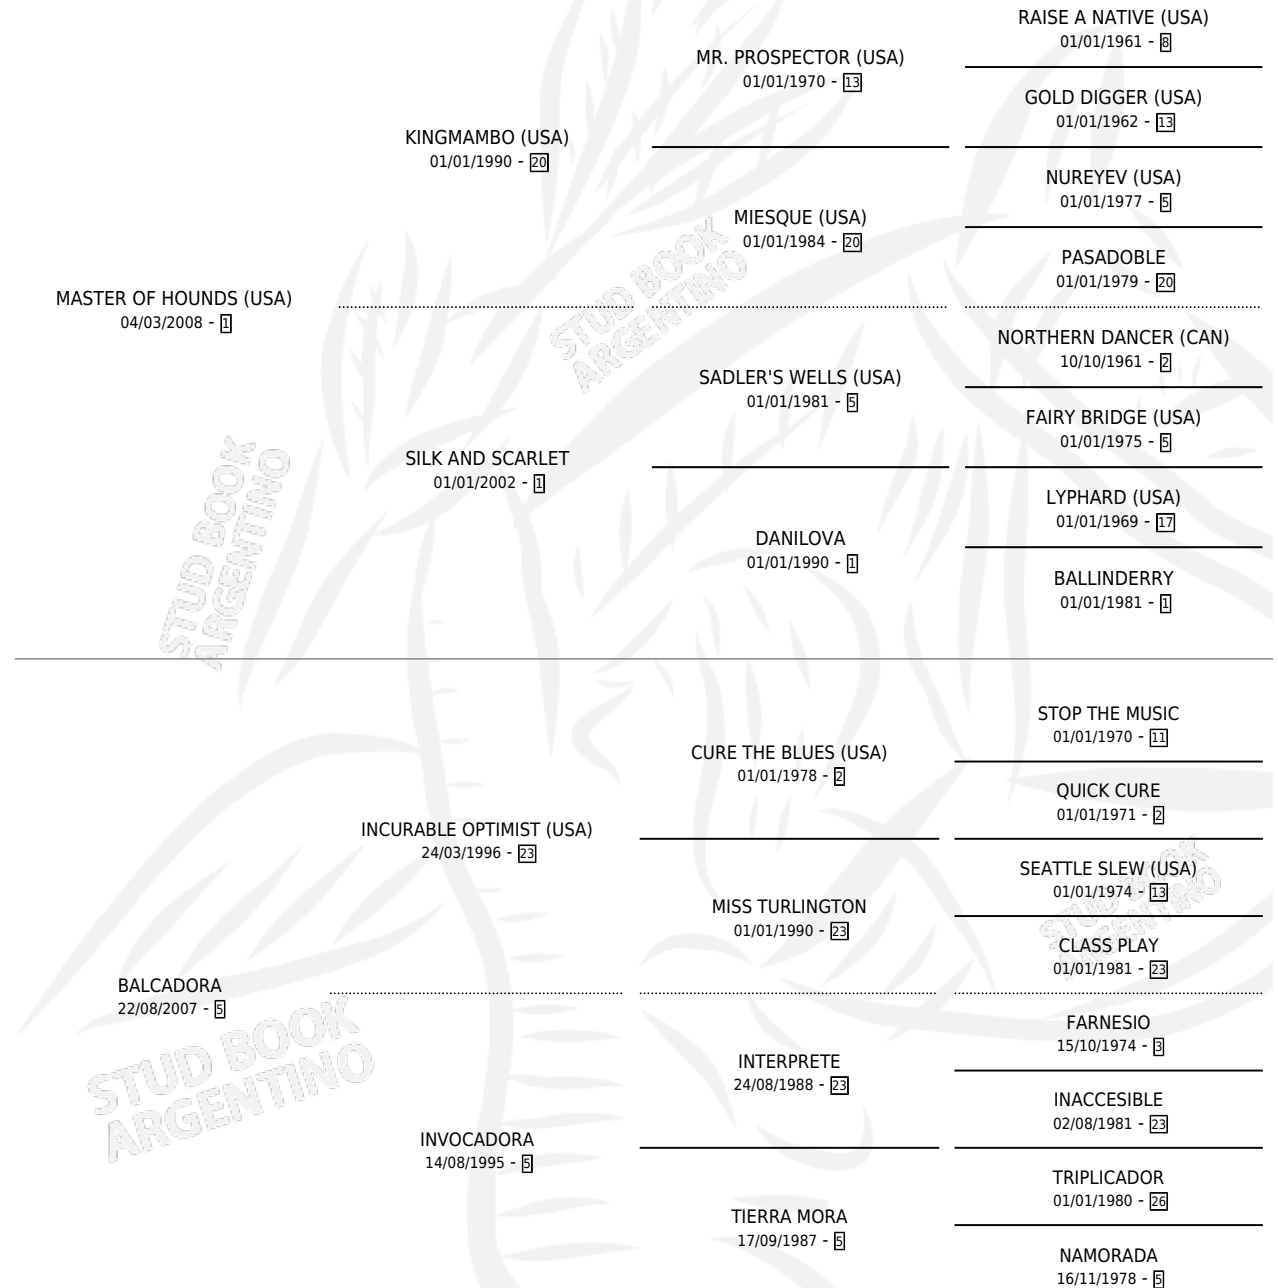

MARCALA

por **MASTER OF HOUNDS (USA)** y **BALCADORA** por **INCURABLE OPTIMIST (USA)**

Argentina · Hembra · Zaino · SP · 24/09/2017
Familia 5-c · Volumen 43

ESTADO

TIPIFICACIÓN SANGUÍNEA	X
TIPIFICACIÓN POR ADN	✓
PASAPORTE	✓
IDENTIFICACIÓN POR MICROCHIP	✓
REPRODUCTOR	✓

Lugar de nacimiento: El Paraiso
Criador: El Paraiso

~

HIJOS

	MACHOS	HEMBRAS
1 NACIERON	0	1
SIN ACTUACIONES		

PEDIGREE