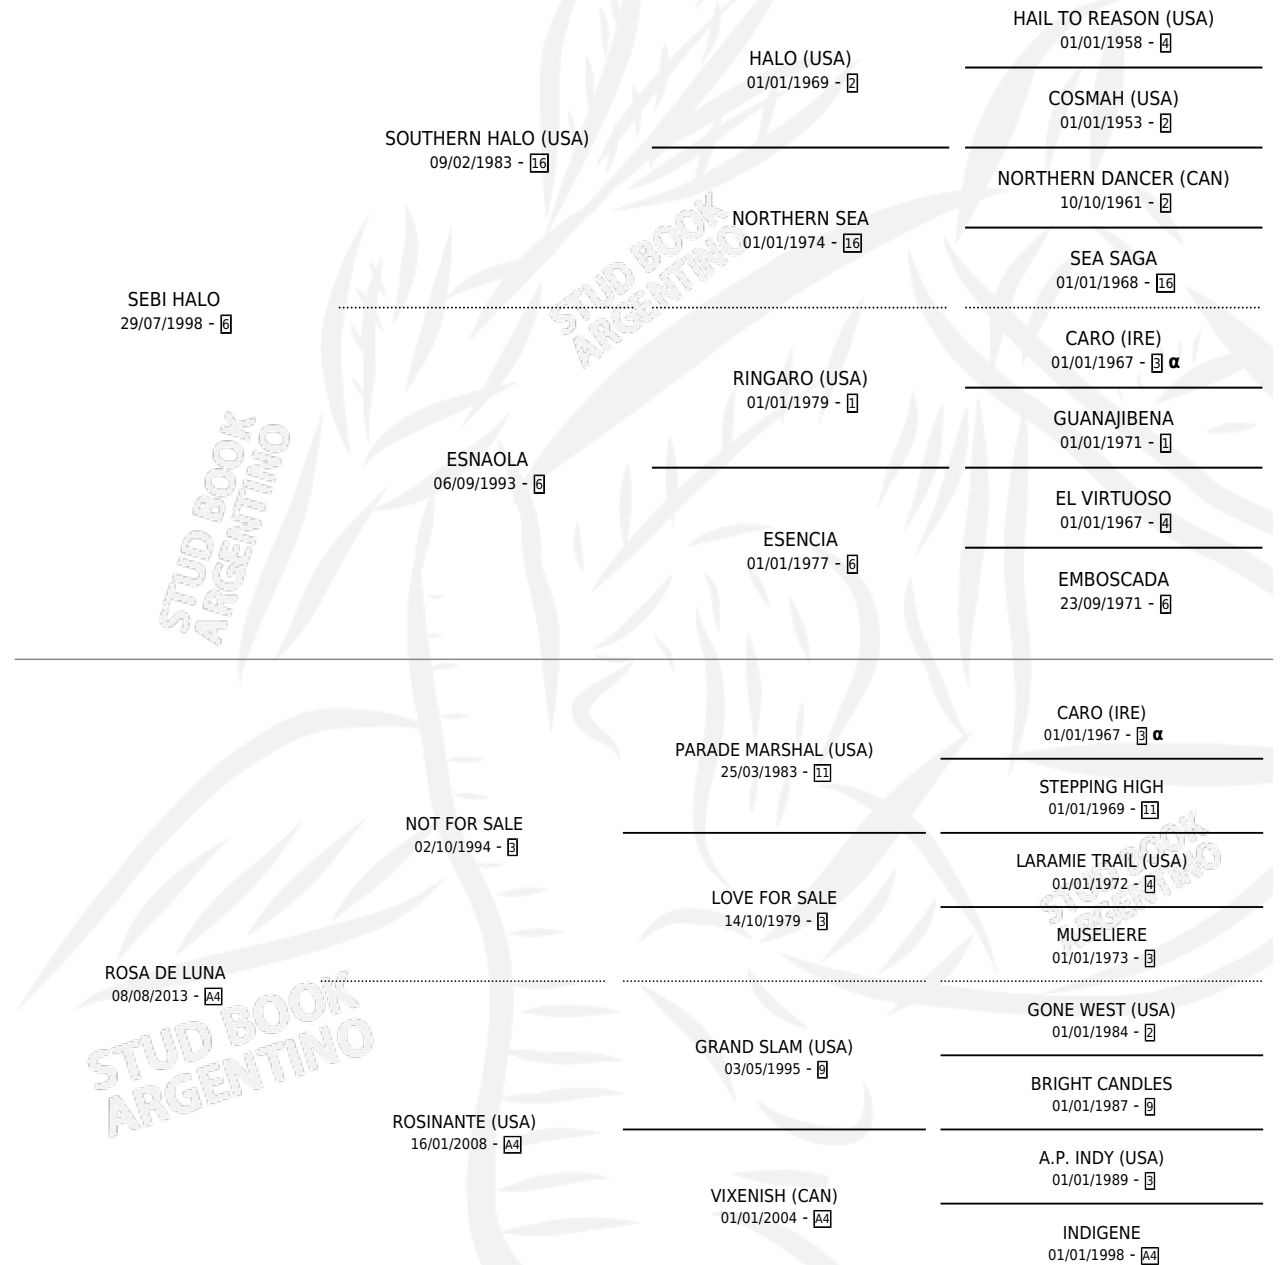

SABADELLENSE

por SEBI HALO y ROSA DE LUNA por NOT FOR SALE

Argentina · Macho · Zaino · SP · 24/09/2017
Familia A4 · Volumen 43

ESTADO

TIPIFICACIÓN SANGUÍNEA	X
TIPIFICACIÓN POR ADN	✓
PASAPORTE	✓
IDENTIFICACIÓN POR MICROCHIP	✓
REPRODUCTOR	X

Lugar de nacimiento: El Paraiso
Criador: Haras Cañada Negra S.H

PEDIGREE

INBREEDING : α

SABADELLENSE

Datos oficiales del Stud Book Argentino

Documento generado el 10/05/2026

studbook.org.ar