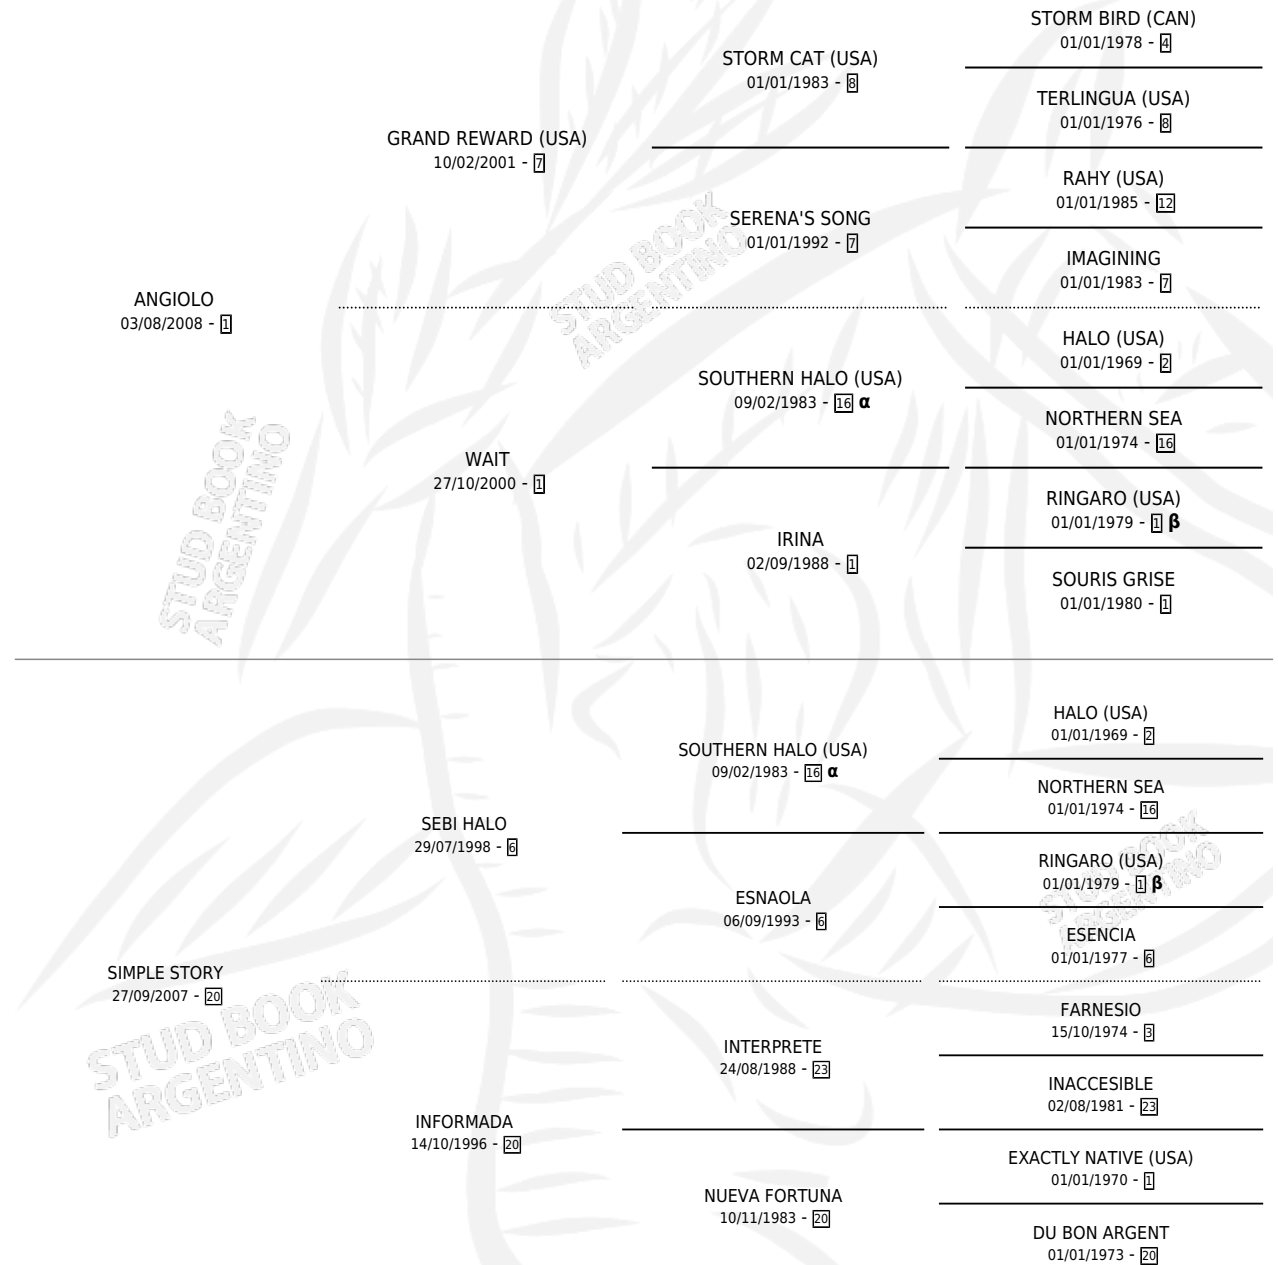

ARGENTINA MIA

por ANGIOLO y SIMPLE STORY por SEBI HALO

Argentina · Hembra · Zaino · SP · 25/09/2017
Familia 20-d · Volumen 43

ESTADO

TIPIFICACIÓN SANGUÍNEA	X
TIPIFICACIÓN POR ADN	✓
PASAPORTE	✓
IDENTIFICACIÓN POR MICROCHIP	✓
REPRODUCTOR	✓

Lugar de nacimiento: El Paraiso

Criador: El Paraiso

~

HIJOS

	MACHOS	HEMBRAS
3 NACIERON	2	1
SIN ACTUACIONES		

PEDIGREE

INBREEDING : α, β

CAMPAÑA

Solo carreras oficiales de Argentina

POR EDAD

EDAD	CC	1°	2°	3°	4°	5°	NP	CLC	CLG	CLCG1	CLGG1	IMPORTE	GANANCIA / CC
3 AÑOS	7	1	1	2	1	0	2	0	0	0	0	\$451,300	\$64,471
4 AÑOS	9	1	0	0	1	3	4	0	0	0	0	\$260,450	\$28,939
TOTALES	16	2	1	2	2	3	6	0	0	0	0	\$711,750	\$44,484
%		12.5%	6.3%	12.5%	12.5%	18.8%	37.5%	0.0%	0.0%	0.0%	0.0%		