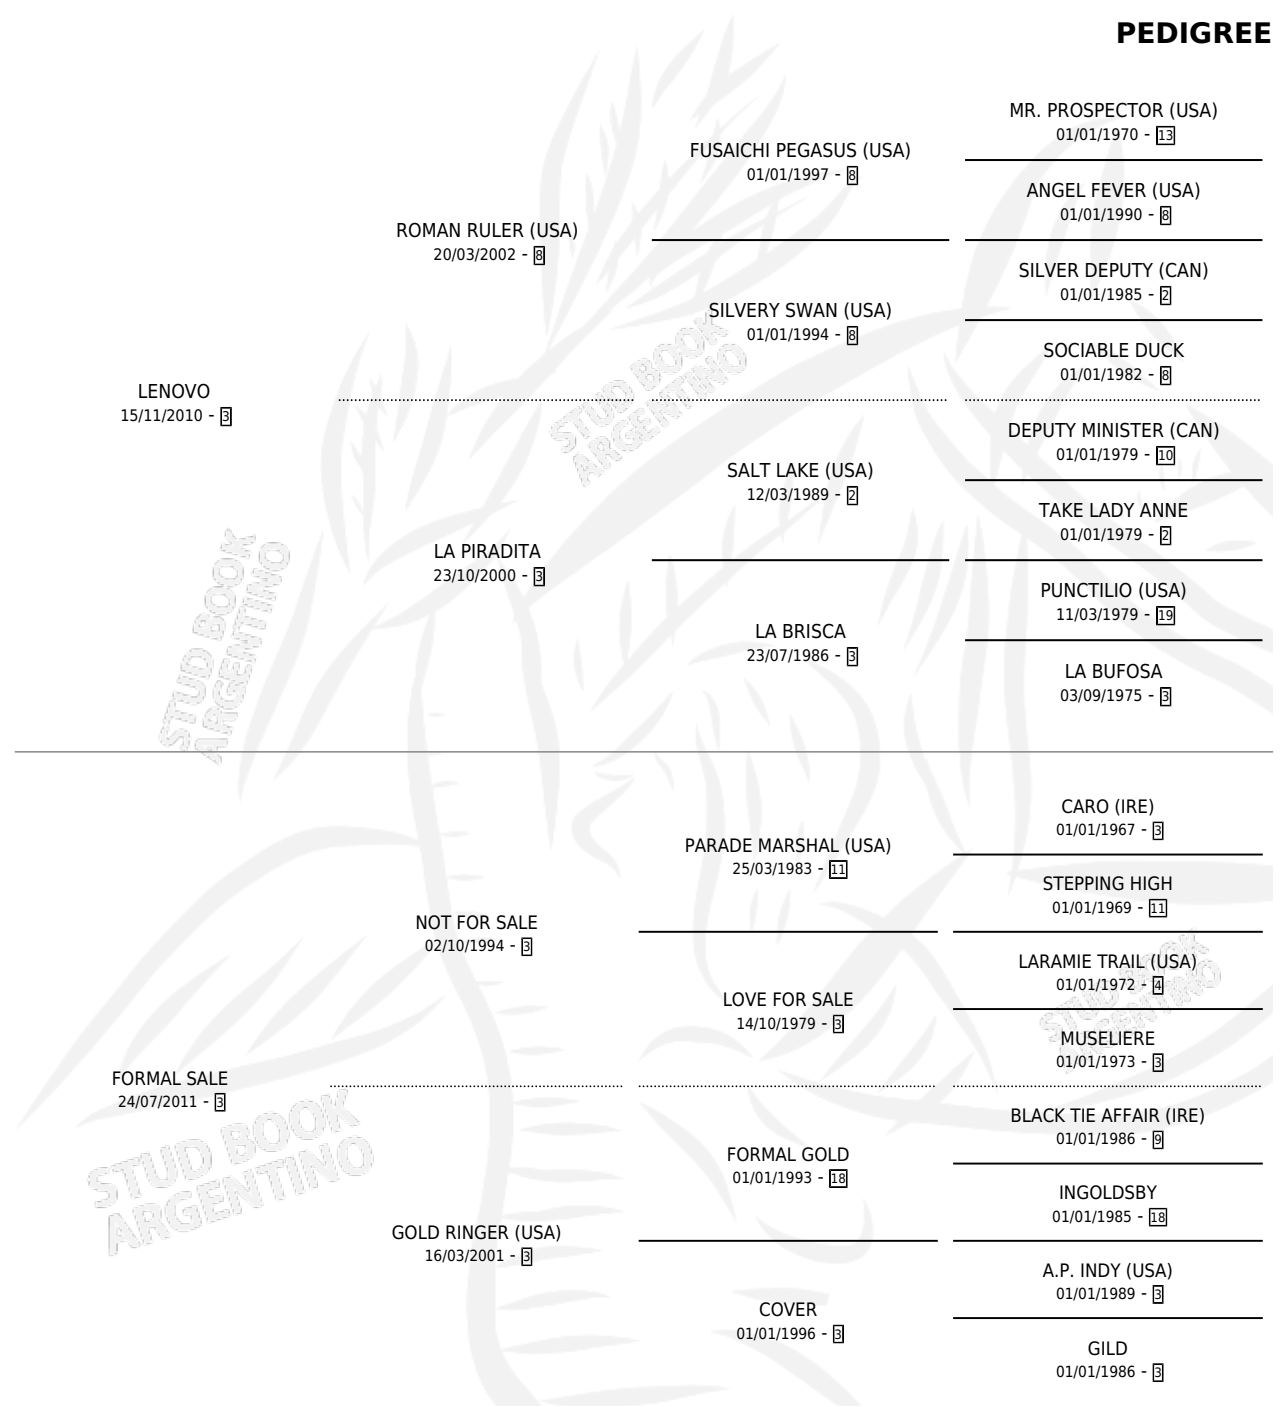

DANA POINT

por LENOVO y FORMAL SALE por NOT FOR SALE

Argentina · Hembra · Zaino · SP · 23/09/2017
Familia 3-e · Volumen 43

ESTADO

TIPIFICACIÓN SANGUÍNEA	X
TIPIFICACIÓN POR ADN	✓
PASAPORTE	✓
IDENTIFICACIÓN POR MICROCHIP	✓
REPRODUCTOR	✓

Lugar de nacimiento: Arroyo de Luna

Criador: Perez Monica Liliana

PEDIGREE