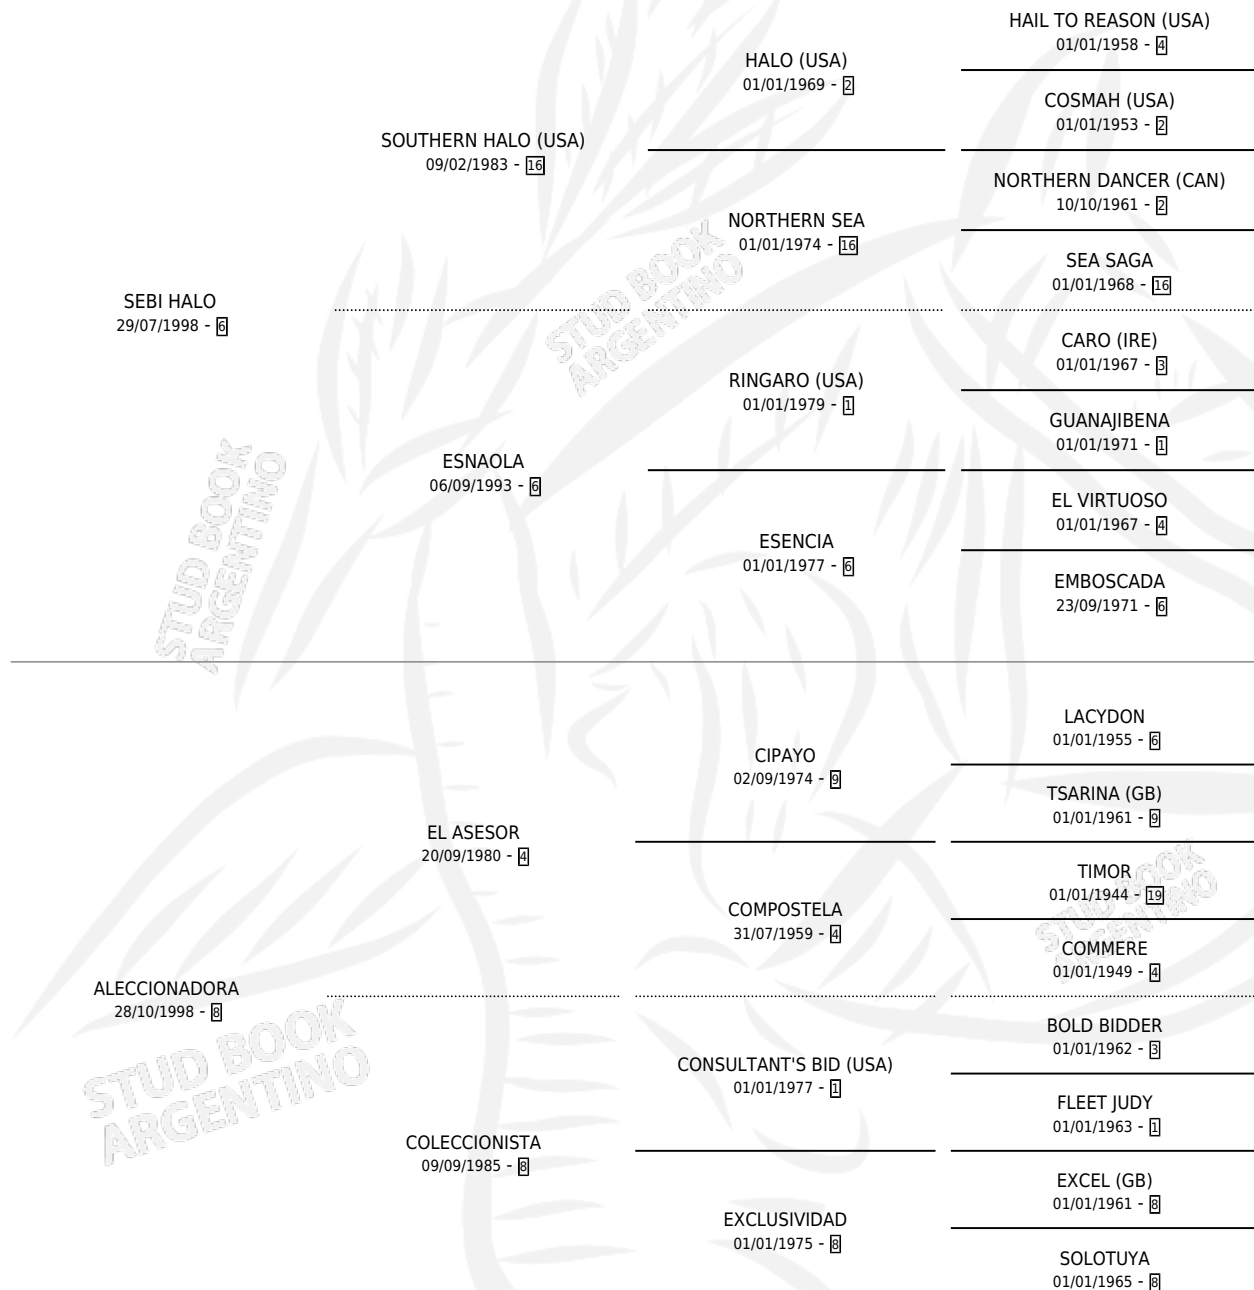

SEMILLA DE LINO

por SEBI HALO y ALECCIONADORA por EL ASESOR

Argentina · Hembra · Zaino · SP · 25/09/2017
Familia 8-c · Volumen 43

ESTADO

TIPIFICACIÓN SANGUÍNEA	X
TIPIFICACIÓN POR ADN	✓
PASAPORTE	✓
IDENTIFICACIÓN POR MICROCHIP	✓
REPRODUCTOR	✓

Lugar de nacimiento: El Paraiso

Criador: El Paraiso

~

HIJOS

	MACHOS	HEMBRAS
1 NACIERON	0	1
SIN ACTUACIONES		

PEDIGREE